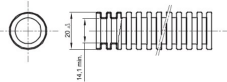

DIMENSIONAL