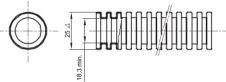

FK15 termékcsalád: rugalmas, bordás PVC gégecsővek 3321-es besorolással, 16-63 mm-es átmérőben, behúzószálas vagy behúzószál nélküli változatokban, hat különböző színben - az elektromos rendszer különböző áramköreinek azonosítására. Alkalmos elektromos rendszerek és / vagy adattovábbító rendszerek kiépítéséhez: elsősorban padlózatba, falakba vagy mennyezetbe süllyesztve, valamint álmennyezetek és úszó padlók belsejében elhelyezve.

Szín	Fekete	Alapanyag	PVC
Leírás	Kábelbehúzó nélkül	Védőcső Ø (mm)	25
Izzóhuzalos vizsgálat	960 °C	Elektronikai kód	2112
Összenyomással szembeni ellenállás	3 (Közepesen ellenálló - 750 N)	Behatásokkal szembeni ellenállás	3 (Közepesen ellenálló - 2 J)
Hajlítással szembeni ellenállás	2 (Rugalmas)	Elektronikus jellemzők	2 (Elektromos szigetelési karakterisztikával)
Védelem a szilárd tárgyak behatolása ellen, védőeszközök alkalmazása nélkül	0	Védelem víz behatolása ellen	0
Ellenállás a korrózió ellen	Nem alkalmazható műanyag védőcső rendszerekhez	Tűzzel szembeni ellenálló képesség	1 (láng-terjedés gátló)
Szigetelési ellenállás	100 MΩ 500V 1 percig	Dielektromos merevség	2000 V 50 Hz 15 percig
Védelem a szilárd tárgyak behatolása ellen, GF csatlakozó elemek segítségével	4	Szabvány	EN 61386-1 EN 61386-22
Besorolás	3321		

### DIMENSIONAL