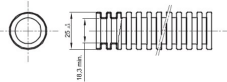

FK15 termékcsalád: rugalmas, bordás PVC gégecsővek 3321-es besorolással, 16-63 mm-es átmérőben, behúzószálás vagy behúzószál nélküli változatokban, hat különböző színben - az elektromos rendszer különböző áramköreinek azonosítására. Alkalmos elektromos rendszerek és / vagy adattovábbító rendszerek kiépítéséhez: elsősorban padlózatba, falakba vagy mennyezetbe süllyesztve, valamint álmennyezetek és úszó padlók belsejében elhelyezve.

Szín	Zöld	Alapanyag	PVC
Leírás	Kábelbehúzó nélkül	Védőcső Ø (mm)	25
Izzóhuzalos vizsgálat	960 °C	Elektronikai kód	2112
Összenyomással szembeni ellenállás	3 (Közepesen ellenálló - 750 N)	Behatásokkal szembeni ellenállás	3 (Közepesen ellenálló - 2 J)
Hajlítással szembeni ellenállás	2 (Rugalmas)	Elektronikus jellemzők	2 (Elektromos szigetelési karakterisztikával)
Védelem a szilárd tárgyak behatolása ellen, védőeszközök alkalmazása nélkül	0	Védelem víz behatolása ellen	0
Ellenállás a korrózió ellen	Nem alkalmazható műanyag védőcső rendszerekhez	Tűzzel szembeni ellenálló képesség	1 (láng-terjedés gátló)
Szigetelési ellenállás	100 MΩ 500V 1 percig	Dielektromos merevség	2000 V 50 Hz 15 percig
Védelem a szilárd tárgyak behatolása ellen, GF csatlakozó elemek segítségével	4	Szabvány	EN 61386-1 EN 61386-22
Besorolás	3321		

## DIMENSIONAL