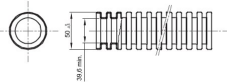

DIMENSIONAL