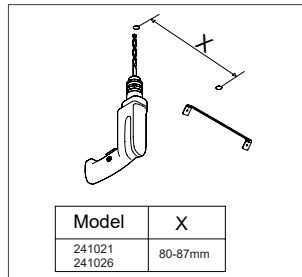

- HU** LED MENNYEZETI SPOT
- RO** SPOT LED PENTRU TAVAN
- HR** LED STROPNI SPOT
- EN** LED CEILING SPOTLIGHT

- LED fényforrással / Cu sursa de lumina LED /sa LED izvorom svjetlosti
- 2x5 W
- 220-240 V / 50-60 Hz
- IP20
- 60°
- 3000-4000-6500 K
- 2x345lm
- Élettartam / Durata de viata/ vijek trajanja: 25 000 h
- ↔240 ⇕130 mm

241021

241026

**241021**  
LG11A-240C-10

**241026**  
LG11A-240C-10

1)

2)

3)

4)