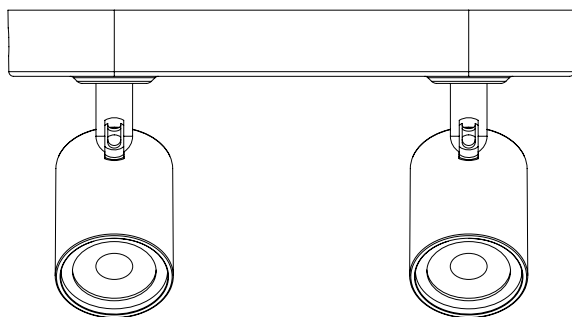

- HU** LED MENNYEZETI SPOT
- RO** SPOT LED PENTRU TAVAN
- HR** LED STROPNI SPOT
- EN** LED CEILING SPOTLIGHT

- LED fényforrással / Cu sursa de lumina LED /sa LED izvorom svjetlosti
- 2x5 W
- 220-240 V / 50-60 Hz
- IP20
- 60°
- 3000-4000-6500 K
- 2x345lm
- Élettartam / Durata de viata/ vijek trajanja: 25 000 h
- ↔240 ⇕130 mm