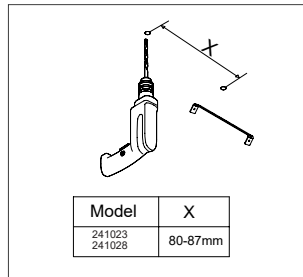

- HU** LED MENNYEZETI SPOT
- RO** SPOT LED PENTRU TAVAN
- HR** LED STROPNI SPOT
- EN** LED CEILING SPOTLIGHT

- LED fényforrással / Cu sursa de lumina LED /sa LED izvorom svjetlosti
- 3x5 W
- 220-240 V / 50-60 Hz
- IP20
- 60°
- 3000-4000-6500 K
- 3x345lm
- Élettartam / Durata de viata/ vijek trajanja: 25 000 h
- Ø220 ↑130 mm

241023

241028

**241023**  
LG11A-220Y-15

**241028**  
LG11A-220Y-15

1)

2)

3)

4)