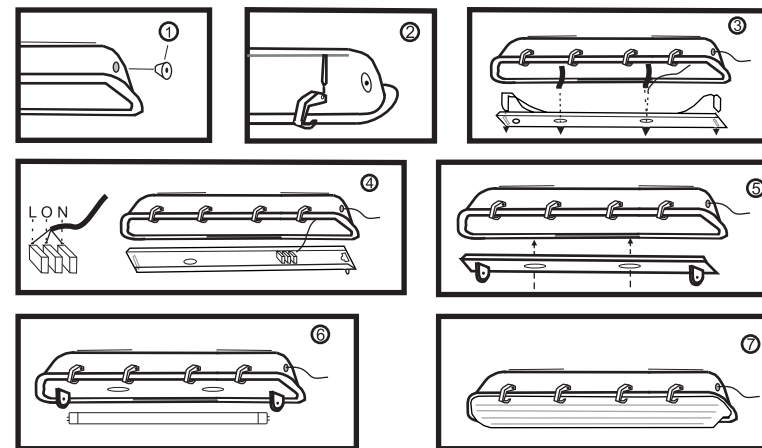

Mulțumim că a-ți ales produsul nostru.

**Ambalajul curprinde:**

- Corp iluminat cu capac transparent,
- bucăți cleme broască de fixare
- elemente d efixare din plastic.

Materialul corpului: plastic  
 Materialul capacului: PS  
 Balast: electronic  
 Clasa de protecție la atingere: II.  
 Tub: T8  
 Tensiune de alimentare: 220V-240V  
 Dulie: G13

**Montarea corpului:**

Āntoarceți corpul și prin găurile existente pe corp cu ajutorul șuruburilor și a diblurilor din ambalaj montați corpul în locul dorit!

Ān toate cazurile a se monta conform instrucțiunilor de utilizare.