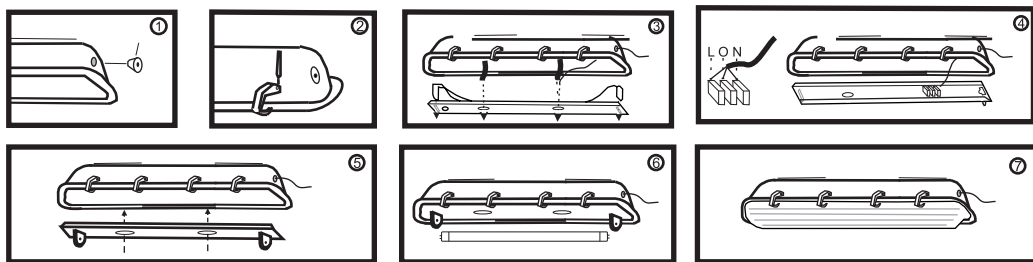

Használat előtt kérjük olvassa el a tájékoztatót!

A doboz tartalma:

- -Lámpatest búrával
- békazár
- -Műanyag rögzítő alkatrészek

Lámpatest anyaga: műanyag
Búra anyaga: PS
Előttét típusa: elektronikus
Érintésvédelmi osztály: II.
Fénycső: T8
Üzemi feszültség: 220V-240V
Foglalat: G13

A lámpatest rögzítése:

Fordítsa meg a lámpatestet és az alján található rögzítőszemeket keresztül a csomagban található tipli és csavar segítségével rögzítsük a kívánt helyre!
Minden esetben a használati utasításban leírtak szerint kösse be és rögzítse a lámpatestet.

Jótállás és szavatosság

Erre a termékre hibás teljesítés „Így elsősorban anyag és összeszerelési hibák” esetén a fogyasztó két évig érvényesítheti törvényes szavatossági jogait. Szavatossági jogosultság esetén a jogosult választása szerint, első sorban díjmentes javítás vagy csere illeti meg a PTK 306.§-ban meghatározott feltételekkel. Ha sem kijavításra sem kicserélésre nincsen joga vagy hiányoznak a jogszabályi feltételek úgy a fogyasztó megfelelő árendedményt igényelhet vagy elállhat a szerződéstől. Jelentéktelen hiba miatt elállásnak nincs helye. Gazdasági társaságok a szavatossági jogukat a PTK más rendelkezése szerint gyakorolhatják.