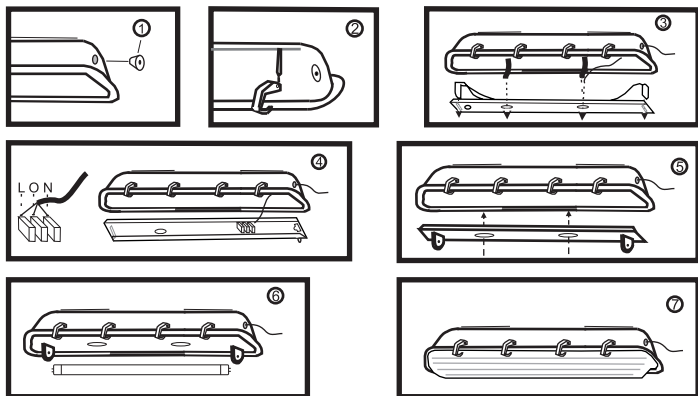

Ādukujeme, že ste si vybrali náš výrobok.

**Obsah balenia:**

- Svietidlo s krytom
- Klip
- PVC súčiastky k montáži

Teleso svietidla: plast  
 Teleso krytu: PS  
 Typ zapaľovania: elektronický predradník  
 Bezpečnostná trieda: II.  
 Žiarivka: T8  
 Napätie : 220-240V  
 Objímka: G13

**Pripevnenie svietidla IP65**

Otočte svietidlo a pomocou súčiastok (hmoždenky , šróby) na montáž, pripevnite svietidlo na strop.

Výrobok sa smie zapájať, len podľa priloženého návodu!

Cikkszám/Model	Watt	A	B	C
<b>212118 (LG118A)</b>	1×18W	650mm	86 mm	72 mm
<b>212218 (LG218A)</b>	2×18W	650 mm	86 mm	115 mm
<b>212136 (LG136A)</b>	1×36W	1270 mm	86 mm	72 mm
<b>212236 (LG236A)</b>	2×36W	1270 mm	86 mm	115 mm
<b>212158 (LG158A)</b>	1×58W	1580 mm	86 mm	72 mm
<b>212258 (LG258A)</b>	2×58W	1580 mm	86 mm	115 mm

**A lámpatest rögzítése:**

Fordítsa meg a lámpatestet és az alján található rögzítőszemeket keresztül a csomagban található tipli és csavar segítségével rögzítsük a kívánt helyre!  
 Minden esetben a használati utasításban leírtak szerint kösse be és rögzítse a lámpatestet.

**Montarea corpului:**

Āntoarceți corpul și prin găurile existente pe corp cu ajutorul șuruburilor și a diblurilor din ambalaj montați corpul în locul dorit!

Ān toate cazurile a se monta conform instrucțiunilor de utilizare.