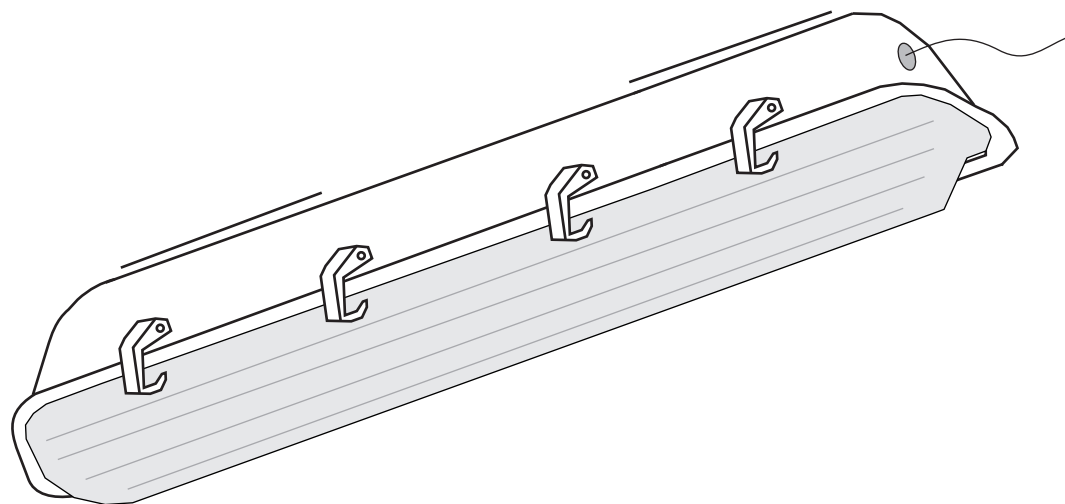

POR- ÉS PÁRAMENTES LÁMPATEST (HU)
CORP DE ILUMINAT CU PROTECTIE
ANTIPRAF-ANTIVAPORI (RO)
PRÍEMISELNÉ SVIETIDLÁ (SK)

1×18W LG118A; 2×18W LG218A
1×36W LG136A; 2×36W LG236A
1×58W LG158A; 2×58W LG258A

212118 212218
212136 212236
212158 212258

220-240V IP65 CE

Importőr és forgalmazó:

MENTAVILL KFT.
8000 Székesfehérvár, Budai út 177.
T: +36-22/515-515 F: +36-22/515-1510
info@mentavill.hu www.mentavill.hu
Származási hely: Kína

Importator și distribuitor:

SC MENTAVILL SRL
Tg-Mures str.Libertatii nr 120.
T: 0265-208-108 T: 0265-208-118
tgm@mentavill.ro www.mentavill.ro
Ţară de origine: China

Importér a distribútor:

MENTAVILL s.r.o.
Družstevná 2584, 945 01 Komárno
T: +421 35 7721 141 F: +421 35 7721 218
info@mentavill.sk www.mentavill.sk
Krajina pôvodu: ČR