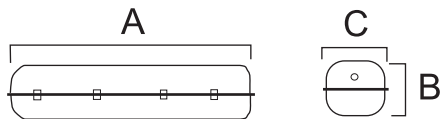

**Pripevnenie svietidla IP65**

Otočte svietidlo a pomocou súčiastok (hmoždenky , šróby) na montáž, pripevnite svietidlo na strop.

Výrobok sa smie zapájať, len podľa priloženého návodu!

Cikkszám/Model	Watt	A	B	C
<b>212118 (LG118A)</b>	1×18W	650mm	86 mm	72 mm
<b>212218 (LG218A)</b>	2×18W	650 mm	86 mm	115 mm
<b>212136 (LG136A)</b>	1×36W	1270 mm	86 mm	72 mm
<b>212236 (LG236A)</b>	2×36W	1270 mm	86 mm	115 mm
<b>212158 (LG158A)</b>	1×58W	1580 mm	86 mm	72 mm
<b>212258 (LG258A)</b>	2×58W	1580 mm	86 mm	115 mm