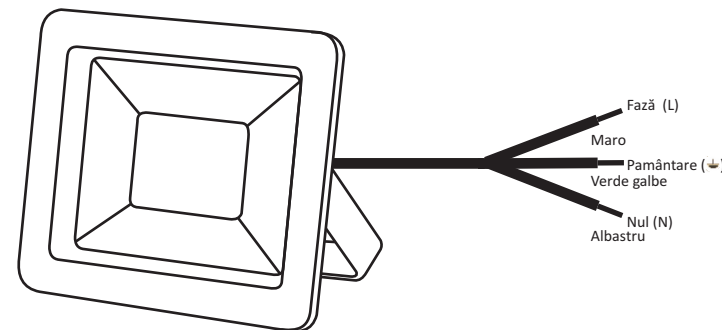

Simbolul toberonului tăiat care apare pe aparate vă arată că acesta trebuie colectate separate, la scoaterea lor din uz. Este deci necesar ca utilizatorul să consemneze aparatele scoase din uz unor centre adecvate care se ocupă cu colectarea diferențiată a produselor electrice și electronice, în vederea reutilizării aparatelor supuse reciclării, tratării și eliminării deșeurilor, în mod compatibil, pentru a contribui astfel la evitarea posibilului impact negativ asupra mediului înconjurător și sănătății, favorizând în același timp reciclarea materialelor care compun aparatul. Eliminarea abuzivă a deșeurilor acestor produse, de către utilizator, atrage după sine sancțiuni prevăzute de legile naționale în vigoare în statele membre care au aderat la directiva 2002/96/EC.