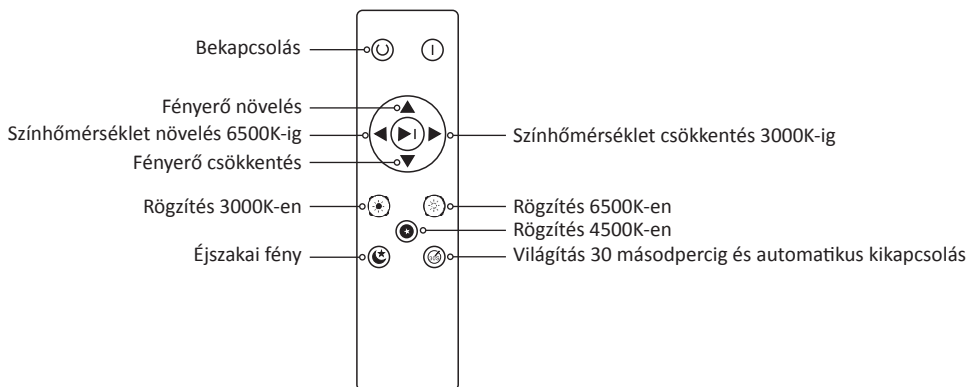

- Változtatható színhőmérséklet
- Szabályozható fényerő
- Távirányítós vezérlés
- Ultra vékony kivitel

241005

EVS-CMT-96W

241007

EVS-CMT-120W

(HU)

Használat előtt kérjük, figyelmesen olvassa el a tájékoztatót! Csak szakember szerelheti!

TÁVIRÁNYÍTÓ

FONTOS ÓVINTÉZKEDÉSEK

- Bizonyosodjon meg róla, hogy a készülék nem sérült meg a szállítás során!
- Vegye figyelembe az érvényes biztonsági előírásokat!
- Felszerelés előtt minden esetben áramtalanítson!
- Ne használja kültéren!
- Óvja portól, párától, napsütéstől és közvetlen hőszugárzástól!
- A lámpatest beépített LED lámpákat tartalmaz. A lámpák nem cserélhetők a lámpatestben. Ne szerelje szét a lámpát!