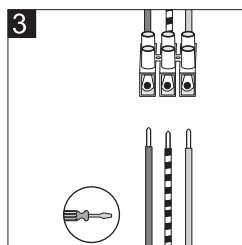

(HR)

Prije uporabe pažljivo pročitajte informacije! Proizvod može instalirati samo stručna osoba!