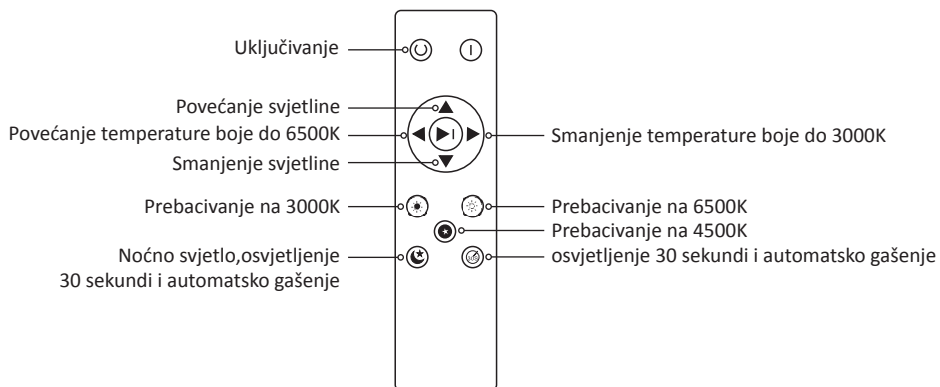

DALJINSKI UPRAVLJAČ