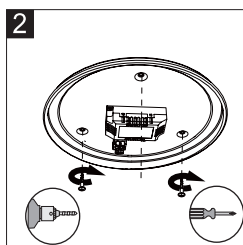

(HU)

Használat előtt kérjük, figyelmesen olvassa el a tájékoztatót! Csak szakember szerelheti!