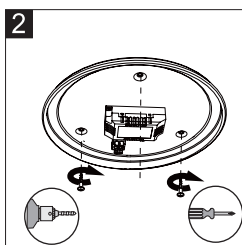

(HR)

Prije uporabe pažljivo pročitajte informacije! Proizvod može instalirati samo stručna osoba!