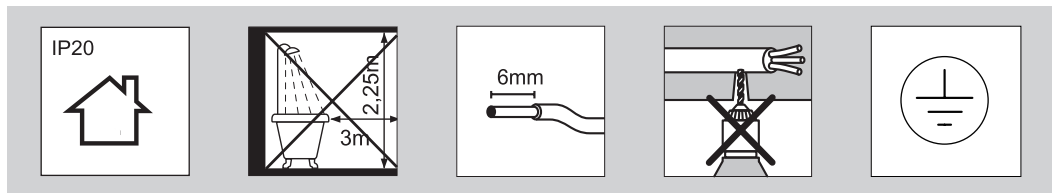

- Változtatható színhőmérséklet
- Szabályozható fényerő
- Távirányítós vezérlés
- Ultra vékony kivitel

241005

EVS-CMT-96W

241007

EVS-CMT-120W

(HU)

Használat előtt kérjük, figyelmesen olvassa el a tájékoztatót! Csak szakember szerelheti!