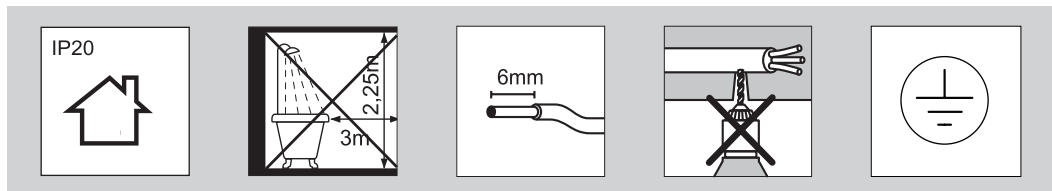

(HR)

Prije uporabe pažljivo pročitajte informacije! Proizvod može instalirati samo stručna osoba!