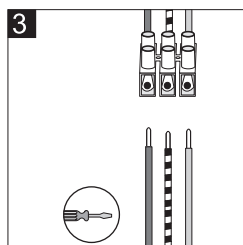

TÁVIRÁNYÍTÓ

FONTOS ÓVINTÉZKEDÉSEK

- Bizonyosodjon meg róla, hogy a készülék nem sérült meg a szállítás során!
- Vegye figyelembe az érvényes biztonsági előírásokat!
- Felszerelés előtt minden esetben áramtalanítson!
- Ne használja kültéren!
- Óvja portól, párától, napsütéstől és közvetlen hőszugárzástól!
- A lámpatest beépített LED lámpákat tartalmaz. A lámpák nem cserélhetők a lámpatestben. Ne szerelje szét a lámpát!