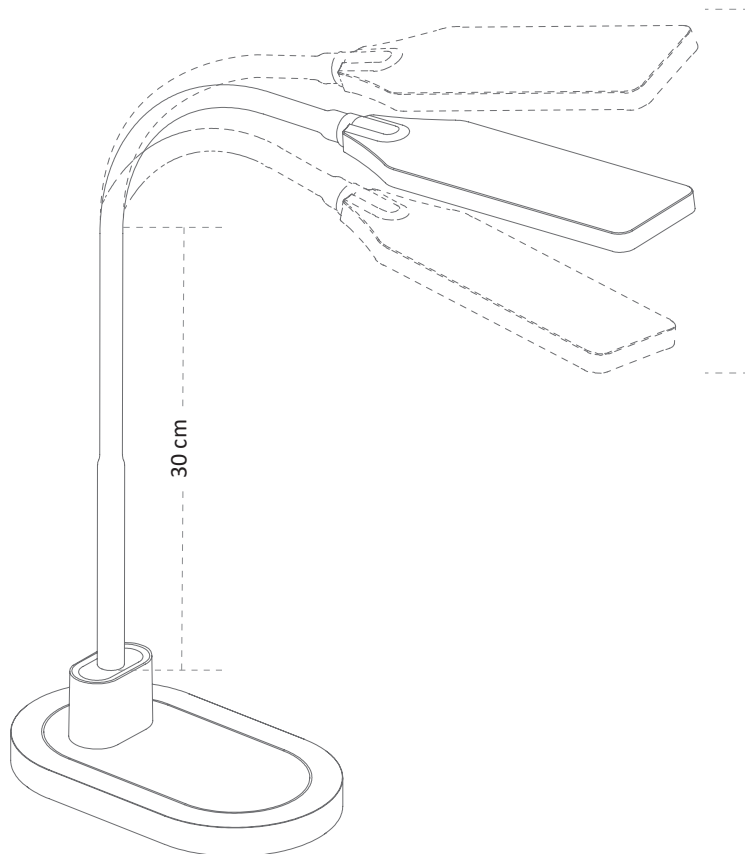

(HU) ÍRÓASZTALI LÁMPA  
(RO) LAMPĂ DE MASĂ

(HU)

## Figyelmeztetés!

- A lámpakart és a lámpafejet a megengedett mozgatási tartományon belül forgassa el, hogy elkerülje a lámpa sérülését.
- A forgáspont beállításakor ne tegye az ujjait a forgáspont részébe.
- A lámpatestet a lent leírtaknak megfelelő szögben használja, különben a lámpatest instabillá válik.
- Ez a lámpatest nem használható 6°-nál nagyobb dőlésszögű felületen.

## Atentionare!

- Rotiți brațul lămpii și capul lămpii în intervalul permis de mișcare pentru a evita deteriorarea lămpii.
- Când reglați punctul de pivotare, nu introduceți degetele în fanta punctului de pivotare.
- Utilizați lampa într-un unghi așa cum este descris mai sus, altfel dispozitivul va deveni instabil.
- Acest corp de iluminat nu poate fi utilizat pe o suprafață cu un unghi de înclinare mai mare de 6°.