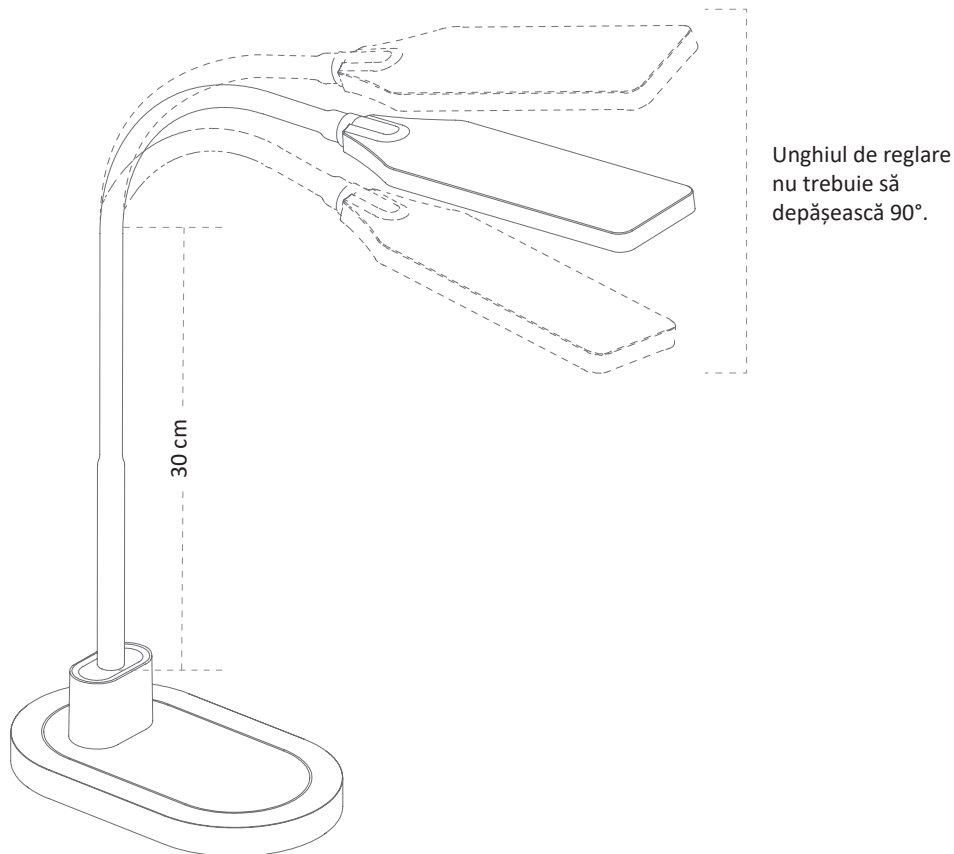

## Használat

Be-ki kapcsoló

Színhőmérséklet szabályozó (3 fokozat: 3000K-4500K-6500K)

(RO)

## Atentionare!

- Rotiți brațul lămpii și capul lămpii în intervalul permis de mișcare pentru a evita deteriorarea lămpii.
- Când reglați punctul de pivotare, nu introduceți degetele în fanta punctului de pivotare.
- Utilizați lampa într-un unghi așa cum este descris mai sus, altfel dispozitivul va deveni instabil.
- Acest corp de iluminat nu poate fi utilizat pe o suprafață cu un unghi de înclinare mai mare de 6°.