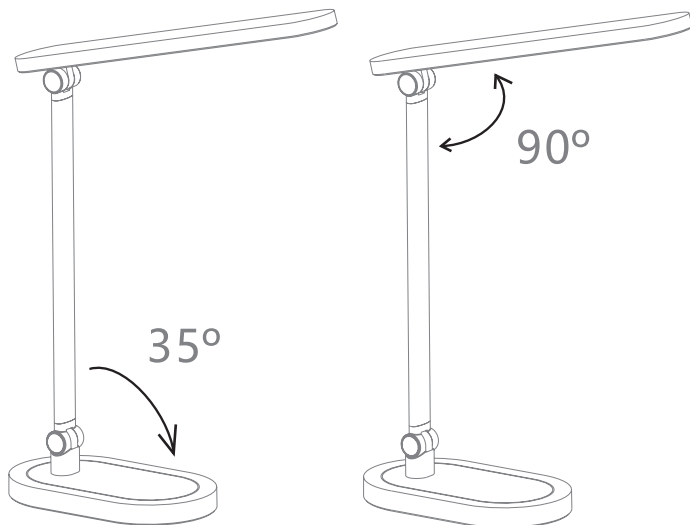

MENTAVILL

(HU) ÍRÓASZTALI LÁMPA
(RO) LAMPĂ DE MASĂ

249019
(ZLT05)

(HU)

Figyelmeztetés!

- A lámpakart és a lámpafejet a megengedett mozgatási tartományon belül forgassa el, hogy elkerülje a lámpa sérülését.
- A forgáspont beállításakor ne tegye az ujjait a forgáspont részébe.
- A lámpatestet a lent leírtaknak megfelelő szögben használja, különben a lámpatest instabillá válik.
- Ez a lámpatest nem használható 6°-nál nagyobb dőlésszögű felületen.

Használat

Be-ki kapcsoló, fényerőszabályozó (3 fokozat)

Színhőmérséklet szabályozó (3 fokozat: 3000K-4500K-6500K)

(RO)

Atentionare!

- Rotiți brațul lămpii și capul lămpii în intervalul permis de mișcare pentru a evita deteriorarea lămpii.
- Când reglați punctul de pivotare, nu introduceți degetele în fanta punctului de pivotare.
- Utilizați lampa într-un unghi așa cum este descris mai sus, altfel dispozitivul va deveni instabil.
- Acest corp de iluminat nu poate fi utilizat pe o suprafață cu un unghi de înclinare mai mare de 6°.

Utilizare

Intrerupator (controlul luminozității în 3 poziții).

Reglarea temperaturii culorii (3 poziții: 3000K-4500K-6500K).

Termékspecifikáció / Specificatii

Fényforrás típusa Sursa Led	2835SMD LED
Névleges feszültség Alimentare nominala	DCSV 1A
Színhőmérséklet Temperatura de culoare	3000/4500/6500 K
Színvisszaadási index Indicele de redare a culorilor	≥85Ra
Teljesítmény/ Putere	6W
Fényáram / Flux luminos	280 lm
Dimmelési módszer Metoda de dimare	Kapacitív érintőképernyő 3 fokozattal Ecran tactil capacitiv cu 3 nivele
Anyag /Material	Aluminium + ABS
Méretek Dimensiuni produs	talp/unic: 100x170mm lámpafej/ capul lămpii: 46x295mm