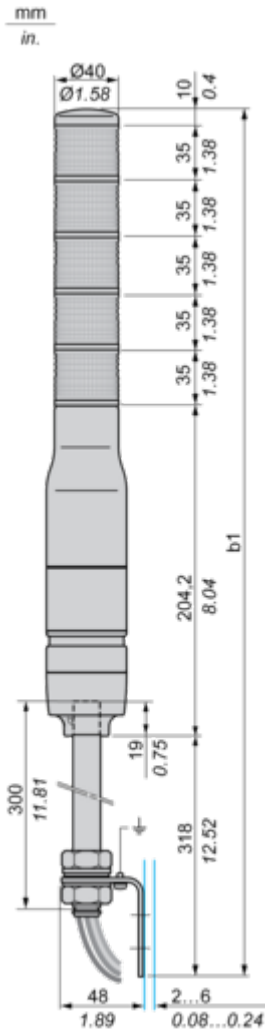

Termékadatlap

Műszaki adatok

Harmony XVC monolitikus Ø40 fényoszlop, 1 piros 1 narancs 1 zöld folyamatos, tartócső, 100-240VAC

XVC4M3

Nettó listaár: 85 438,00 HUF

Fő jellemzők

Termékválaszték	Harmony XVC4
Termék vagy alkatrész típusa	Előhuzalozott forgótűkrös adó
jelző- vagy fényoszlop típusa	3 világítóegység
hangjelzés	Nélkül
szerelei átmérő	40 mm
komponens neve	XVC
Készülék rövid neve	XVR
fényforrás	LED folyamatos vörös LED folyamatos narancs LED folyamatos zöld
Tápfeszültség típusa	AC

Kiegészítő jellemzők

Anyag	Polikarbonát + 20% FG: merülőcső ABS (akrilnitril-butadién-sztirol): alapváz PBT + ABS (UL94HB): felső oldalpanel Fémlemez: környezet
szerelei hely	On support tube, 17 mm
termék szerelése	Tartóoszlopon, 17 mm
[Us] névleges betáplálási feszültség	100...240 V
[Us] névleges tápfeszültség	100...277 V
Kábel keresztmetszete	0,83 mm ² 0,33 mm ²
AWG mérőszám	AWG 22...AWG 10 AWG 18...AWG 3
kábelhossz	450 mm
Jelölés	CE
[Uimp] névleges lökő-feszültség állóság	4 kV
Áramfelvétel	60 mA
Nettó súly	0,78 kg
Magasság	637,2 mm

Körköröségi Profil [Élettartam végére vonatkozó információ](#)

Dimensions Drawings

Pre-assembled and Pre-wired Tower Light with Support Tube Mounting

Dimensions

Below drawing shows the maximum configuration of the product. Select the number of stages according to the product characteristics in order to get b1 dimension.