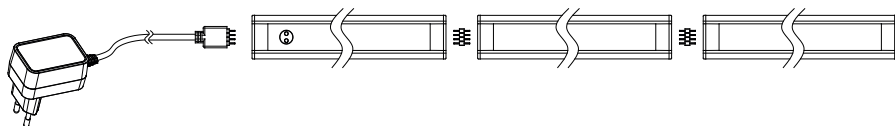

(HU) BÚTOR VILÁGÍTÓ 3 RÉSZES

(RO) CORP ILUMINAT MOBILA SET 3 BUCATI

(HR) LED SVJETILJKA 3 KOM U PAK

207016

(M3-L29-300)

Funkció / Functie / Funkcija

1. Intsen kezével az érzékelőnél a be-ki kapcsoláshoz.
 2. Tartsa a kezét az érzékelőhöz (1-5cm távolságra) hogy változtassa a fényerőt (10%-100%)
1. Adu mana la senzor pentru a porni si opri lampa
 2. Țineți mâna de senzor (1-5 cm distanță) pentru a schimba luminozitatea (10%-100%)
1. Mahnite rukom prema senzoru da biste ga uključili i isključili.
 2. Držite ruku na senzoru (udaljenost 1-5 cm) za promjenu svjetline (10%-100%)

Csatlakoztatás 2 / conectare 2 / povezivanje 2

MŰSZAKI ADATOK / DATE TEHNICE / TEHNIČKI PODACI

Cikkszám / Cod / Broj artikla	207016
Feszültség / Tensiune / napon	220-240V~50Hz
Teljesítmény / Putere / izvođenje	3W
Fényáram / Flux luminos / količina svjetlosti	240lm
Méret / Dimensiuni / veličina	300x26,5x6mm
Színhőmérséklet / Temperatura de culoare / temperatura boje	4000K
Védettség / Grad de protective / zaštita	IP20
Alapanyag / Material / osnovni materijal	AL6063 + PC + ABS
Fényforrás / Sursa de lumina / izvor svjetlosti	SMD 2835 LED, CRI≥80, SDCM<6
Érintésvédelmi osztály / Clasa de protectie / klasa zaštite kontakata	III.
Kiegészítők / Acsesorii / pribor	Csipesz (6db), Csavarok (6db), Csatlakozókábel (2db), Egyenes csatlakozó (2db) Tápadapter (1db) Clip(6pcs), Suruburi(6pcs), cablu de conectare (2pcs), connector (2pcs), adaptor curent(1pcs) klijesta (6 kom), vijci (6 kom), priključni kabel (2 kom), ravni konektor (2 kom), adapter za napajanje (1 kom)
	Ez a termék egy <G> energiahatékonysági osztályú fényforrást tartalmaz. / Acest produs conține o sursă de lumină cu clasa de eficiență energetică <G>. Ovaj proizvod je <G> energetske učinkovitosti klasa izvora svjetlosti.