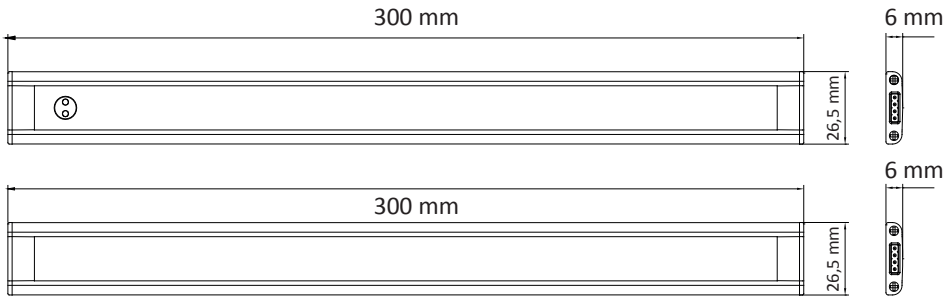

(HU) BÚTOR VILÁGÍTÓ 3 RÉSZES

(RO) CORP ILUMINAT MOBILA SET 3 BUCATI

(HR) LED SVJETILJKA 3 KOM U PAK

207016

(M3-L29-300)

Funkció / Functie / Funkcija

1. Intsen kezével az érzékelőnél a be-ki kapcsoláshoz.
 2. Tartsa a kezét az érzékelőhöz (1-5cm távolságra) hogy változtassa a fényerőt (10%-100%)
1. Adu mana la senzor pentru a porni si opri lampa
 2. Țineți mâna de senzor (1-5 cm distanță) pentru a schimba luminozitatea (10%-100%)
1. Mahnite rukom prema senzoru da biste ga uključili i isključili.
 2. Držite ruku na senzoru (udaljenost 1-5 cm) za promjenu svjetline (10%-100%)

Csatlakoztatás 2 / conectare 2 / povezivanje 2

MŰSZAKI ADATOK / DATE TEHNICE / TEHNIČKI PODACI

Cikkszám / Cod / Broj artikla	207016
Feszültség / Tensiune / napon	220-240V~50Hz
Teljesítmény / Putere / izvođenje	3W
Fényáram / Flux luminos / količina svjetlosti	240lm
Méret / Dimensiuni / veličina	300x26,5x6mm
Színhőmérséklet / Temperatura de culoare / temperatura boje	4000K
Védettség / Grad de protective / zaštita	IP20
Alapanyag / Material / osnovni materijal	AL6063 + PC + ABS
Fényforrás / Sursa de lumina / izvor svjetlosti	SMD 2835 LED, CRI≥80, SDCM<6
Érintésvédelmi osztály / Clasa de protectie / klasa zaštite kontakata	III.
Kiegészítők / Acsesorii / pribor	Csipesz (6db), Csavarok (6db), Csatlakozókábel (2db), Egyenes csatlakozó (2db) Tápadapter (1db) Clip(6pcs), Suruburi(6pcs), cablu de conectare (2pcs), connector (2pcs), adaptor curent(1pcs) klijesta (6 kom), vijci (6 kom), priključni kabel (2 kom), ravni konektor (2 kom), adapter za napajanje (1 kom)
	Ez a termék egy <G> energiahatékonysági osztályú fényforrást tartalmaz. / Acest produs conține o sursă de lumină cu clasa de eficiență energetică <G>. Ovaj proizvod je <G> energetske učinkovitosti klasa izvora svjetlosti.