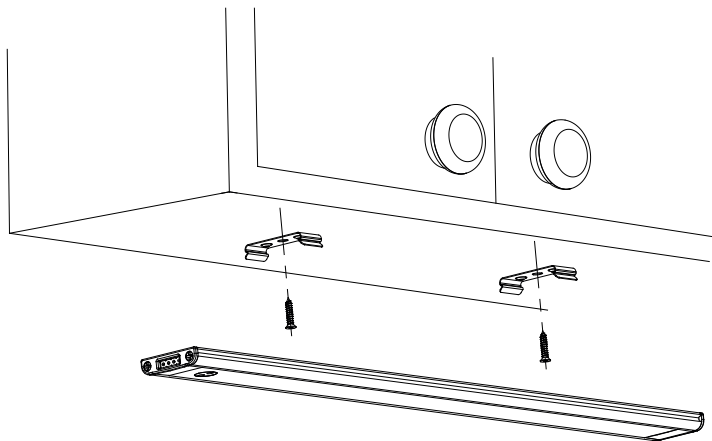

Szerelési információk / Instructiuni de montaj / Informacije o instalaciji