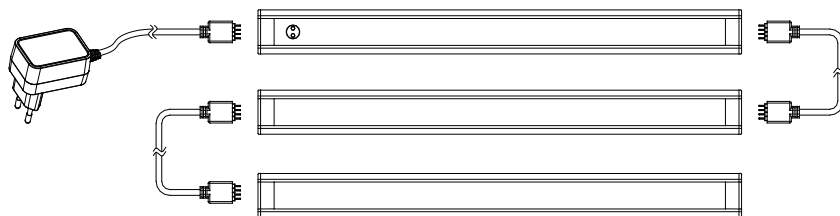

(HU) BÚTOR VILÁGÍTÓ 3 RÉSZES

(RO) CORP ILUMINAT MOBILA SET 3 BUCATI

(HR) LED SVJETILJKA 3 KOM U PAK

207016

(M3-L29-300)

Funkció / Functie / Funkcija

1. Intsen kezével az érzékelőnél a be-ki kapcsoláshoz.
 2. Tartsa a kezét az érzékelőhöz (1-5cm távolságra) hogy változtassa a fényerőt (10%-100%)
1. Adu mana la senzor pentru a porni si opri lampa
 2. Țineți mâna de senzor (1-5 cm distanță) pentru a schimba luminozitatea (10%-100%)
1. Mahnite rukom prema senzoru da biste ga uključili i isključili.
 2. Držite ruku na senzoru (udaljenost 1-5 cm) za promjenu svjetline (10%-100%)

Csatlakoztatás 2 / conectare 2 / povezivanje 2

MŰSZAKI ADATOK / DATE TEHNICE / TEHNIČKI PODACI

Cikkszám / Cod / Broj artikla	207016
Feszültség / Tensiune / napon	220-240V~50Hz
Teljesítmény / Putere / izvođenje	3W
Fényáram / Flux luminos / količina svjetlosti	240lm
Méret / Dimensiuni / veličina	300x26,5x6mm
Színhőmérséklet / Temperatura de culoare / temperatura boje	4000K
Védettség / Grad de protective / zaštita	IP20
Alapanyag / Material / osnovni materijal	AL6063 + PC + ABS
Fényforrás / Sursa de lumina / izvor svjetlosti	SMD 2835 LED, CRI≥80, SDCM<6
Érintésvédelmi osztály / Clasa de protectie / klasa zaštite kontakata	III.
Kiegészítők / Acsesorii / pribor	Csipesz (6db), Csavarok (6db), Csatlakozókábel (2db), Egyenes csatlakozó (2db) Tápadapter (1db) Clip(6pcs), Suruburi(6pcs), cablu de conectare (2pcs), connector (2pcs), adaptor curent(1pcs) klijesta (6 kom), vijci (6 kom), priključni kabel (2 kom), ravni konektor (2 kom), adapter za napajanje (1 kom)
	Ez a termék egy <G> energiahatékonysági osztályú fényforrást tartalmaz. / Acest produs conține o sursă de lumină cu clasa de eficiență energetică <G>. Ovaj proizvod je <G> energetske učinkovitosti klasa izvora svjetlosti.