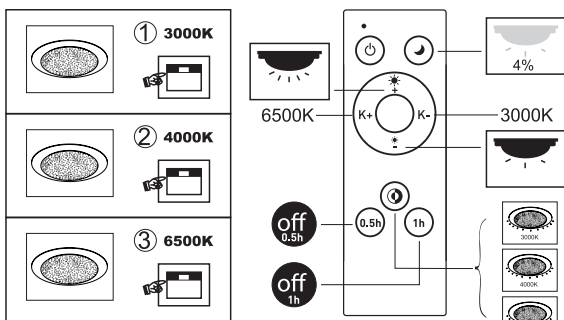

241000

380MM-EVS-CMT-US-48W

241001

500MM-EVS-CMT-US-72W

(HU)

Használat előtt kérjük, figyelmesen olvassa el a tájékoztatót! Csak szakember szerelheti!

BEÜZEMELÉS

ÁRAMTALANÍTSON!