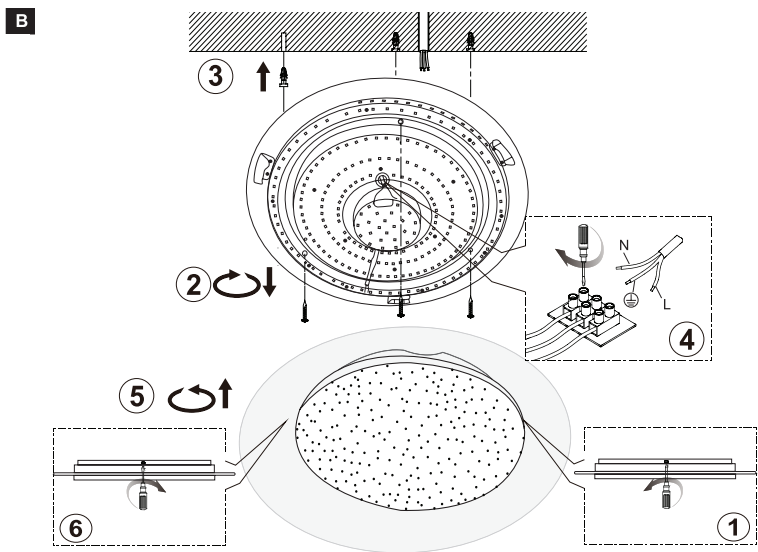

241000

380MM-EVS-CMT-US-48W

241001

500MM-EVS-CMT-US-72W

(HU)

Használat előtt kérjük, figyelmesen olvassa el a tájékoztatót! Csak szakember szerelheti!

BEÜZEMELÉS

ÁRAMTALANÍTSON!