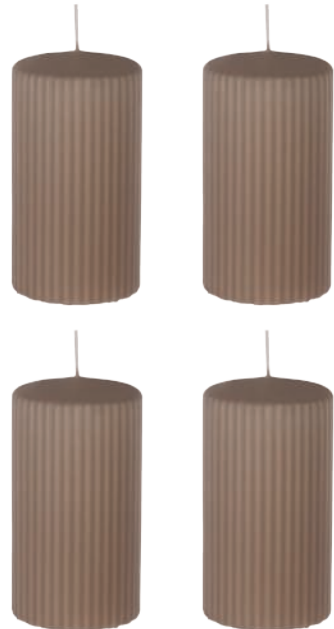

9008606290727

**422544 · GLENBARR  
Christmas · candle**

Ø 70, H 130

material: paraffin wax; colour: lavender; set of 4,  
burning time 61h

9008606290765

**422545 · GLENBARR  
Christmas · candle**

Ø 70, H 130