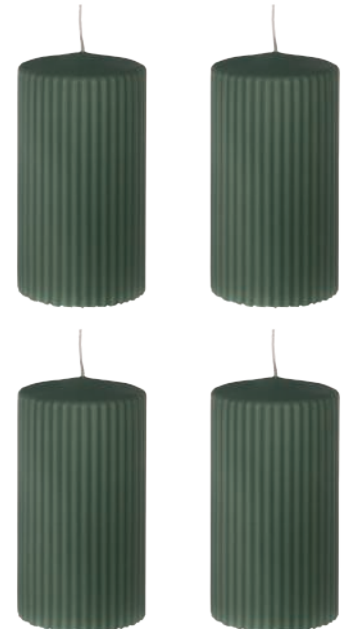

**422543 · GLENBARR
Christmas · candle**

Ø 70, H 130

material: paraffin wax; colour: sage green; set of 4,
burning time 61h

9008606290758