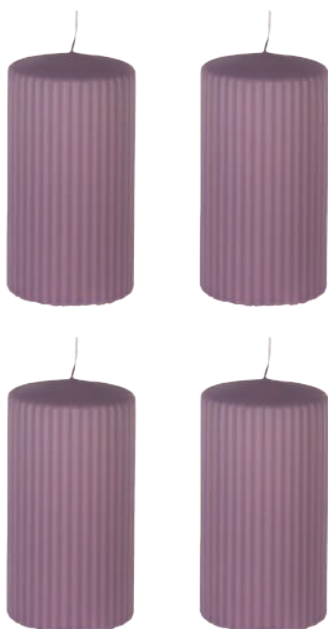

**422544 · GLENBARR
Christmas · candle**

Ø 70, H 130

material: paraffin wax; colour: lavender; set of 4,
burning time 61h

9008606290765