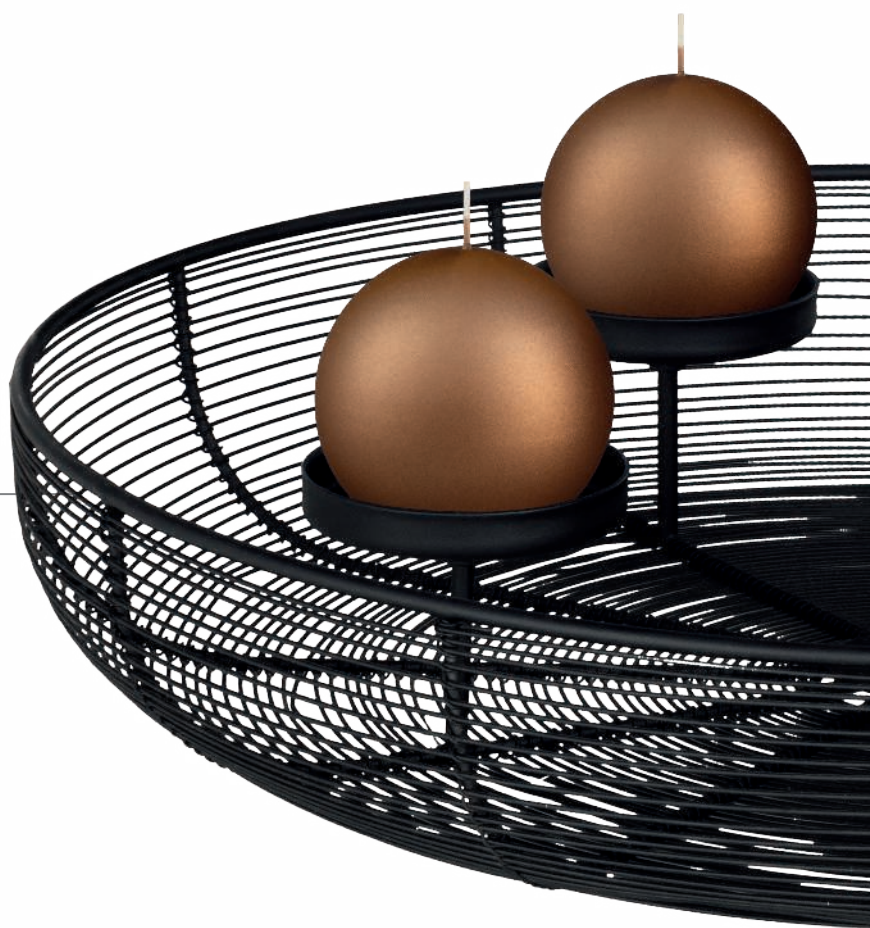

## RANOLALINA

These spherical candles are perfect in combination with our HAGONY Advent wreaths.

Diese Kugelkerzen eignen sich perfekt in Kombination mit unseren HAGONY Adventskränzen.

Ces bougies sphériques sont parfaites en combinaison avec nos couronnes de l'Avent HAGONY.