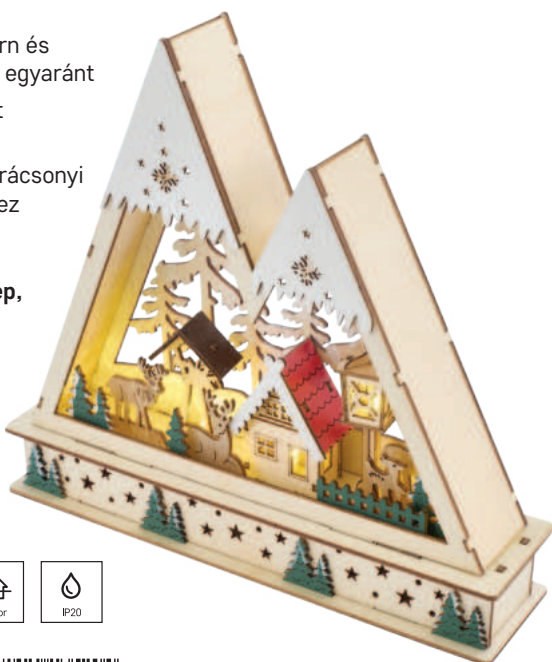

Kerámia LED-es fa hóemberekkel, 33,5 cm, 2x AA, meleg fehér, időzítő

- termék: karácsonyfa
- fény színe: meleg fehér
- méretek: 17 x 17 x 33,5 cm
- használat: beltéri
- tápellátás típusa: elem 2x AA (nem a csomag része)

warm white

Cikkszám
DCLW31
Rendelési szám
15 50 000 158

LED kerámia angyal, 29 cm, 2x AA, meleg fehér, időzítő

- termék: angyal
- fény színe: meleg fehér
- méretek: 16 x 16 x 29 cm
- használat: beltéri
- tápellátás típusa: elem 2x AA (nem a csomag része)

warm white

Cikkszám
DCLW33
Rendelési szám
15 50 000 160

Karácsonyi fadíszek

Hagyományos dekorációk, amelyek soha nem mennek ki a divatból.

- tökéletes választás modern és klasszikus belső terekhez egyaránt
- természetes fából készült környezetbarát termékek
- ideális a hagyományos karácsonyi hangulat megteremtéséhez

**LED-es fa karácsonyi tájkép,
23,5 cm, 2x AA, beltéri,
meleg fehér, időzítő**

- termék: ház
- fény színe: meleg fehér
- méretek: 25 × 6 × 23,5 cm
- használat: beltéri
- tápellátás típusa: elem 2x AA (nem a csomag része)