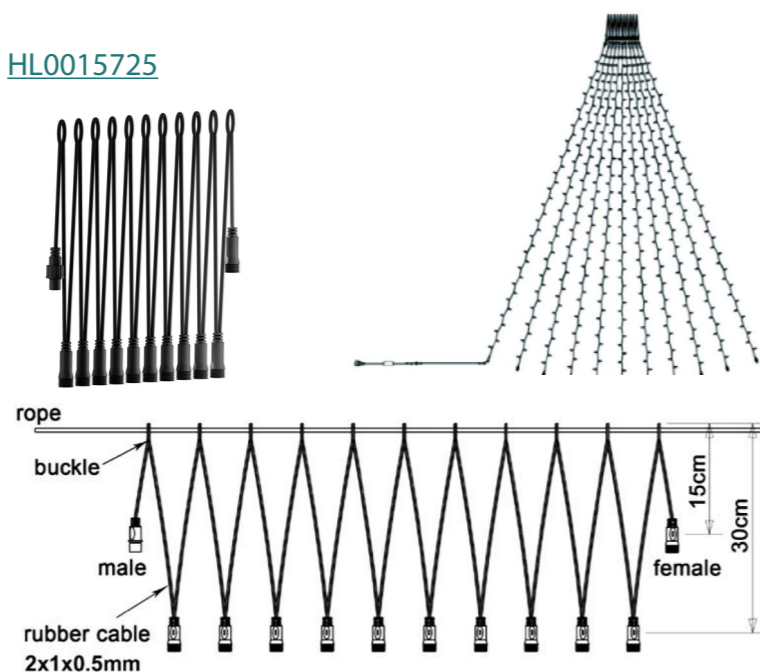

LED FÉNYFÜZÉREK FENYŐFÁRA 230 V

TRONIX Pro System Modular 010-109 OSZTÓ KÁBEL 0,3M 10 DB FÜGGŐ CSATLAKOZÓVAL

Cikkszám: [HL0015725](#)

Kábel színe: fekete