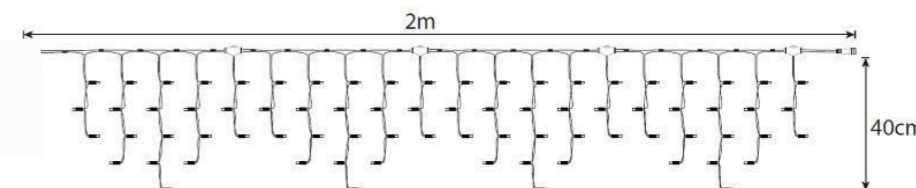

TRONIX Pro System Modular LED sorolható jégcsap függönyök

Betáp kábelt nem tartalmaz!
Kiegészítők a 32. oldalon!

Név	Cikkszám	Teljesítmény	Színhőmérséklet (statikus / villanó)	LED-ek száma (statikus / villanó)	Méret	Kábel színe
TRO 007-141	HL0016217	5,5 W	6500 K	76	2000 x 400 mm	fekete
TRO 007-008	HL0016153	5,5 W	3000 K	76	2000 x 400 mm	fekete
TRO 007-020	HL0016228	5,5 W	2400 K	76	2000 x 400 mm	fekete
TRO 007-025 VILLOGÓ	HL0016179	5,5 W	3000 K / 3000 K	76 (72/4)	2000 x 400 mm	fekete
TRO 007-029 VILLOGÓ	HL0018614	5,5 W	2400 K / 6500 K	76 (68/8)	2000 x 400 mm	fekete
TRO 007-010	HL0018641	5,5 W	RGB + sárga	76	2000 x 400 mm	fekete
TRO 007-140	HL0016135	5,5 W	6500 K	76	2000 x 400 mm	fehér
TRO 007-018	HL0016178	5,5 W	3000 K	76	2000 x 400 mm	fehér
TRO 007-019	HL0016813	5,5 W	2400 K	76	2000 x 400 mm	fehér
TRO 007-026 VILLOGÓ	HL0016257	5,5 W	3000 K / 3000 K	76 (72/4)	2000 x 400 mm	fehér
TRO 007-030 VILLOGÓ	HL0018642	5,5 W	2400 K / 6500 K	76 (68/8)	2000 x 400 mm	fehér
TRO 007-048	HL0016827	11 W	3000 K	152	2000 x 800 mm	fekete
TRO 007-049	HL0016770	11 W	6500 K	152	2000 x 800 mm	fehér
TRO 007-050	HL0018643	11 W	6500 K	152	2000 x 800 mm	fekete
TRO 007-051	HL0018644	11 W	2400 K	152	2000 x 800 mm	fehér
TRO 007-052	HL0016849	11 W	2400 K	152	2000 x 800 mm	fekete
TRO 007-053 VILLOGÓ	HL0016180	11 W	3000 K / 3000 K	152	2000 x 800 mm	fekete
TRO 007-054 VILLOGÓ	HL0018645	11 W	3000 K / 3000 K	152 (144/8)	2000 x 800 mm	fehér
TRO 007-058	HL0016204	11 W	3000 K	152	2000 x 800 mm	fehér