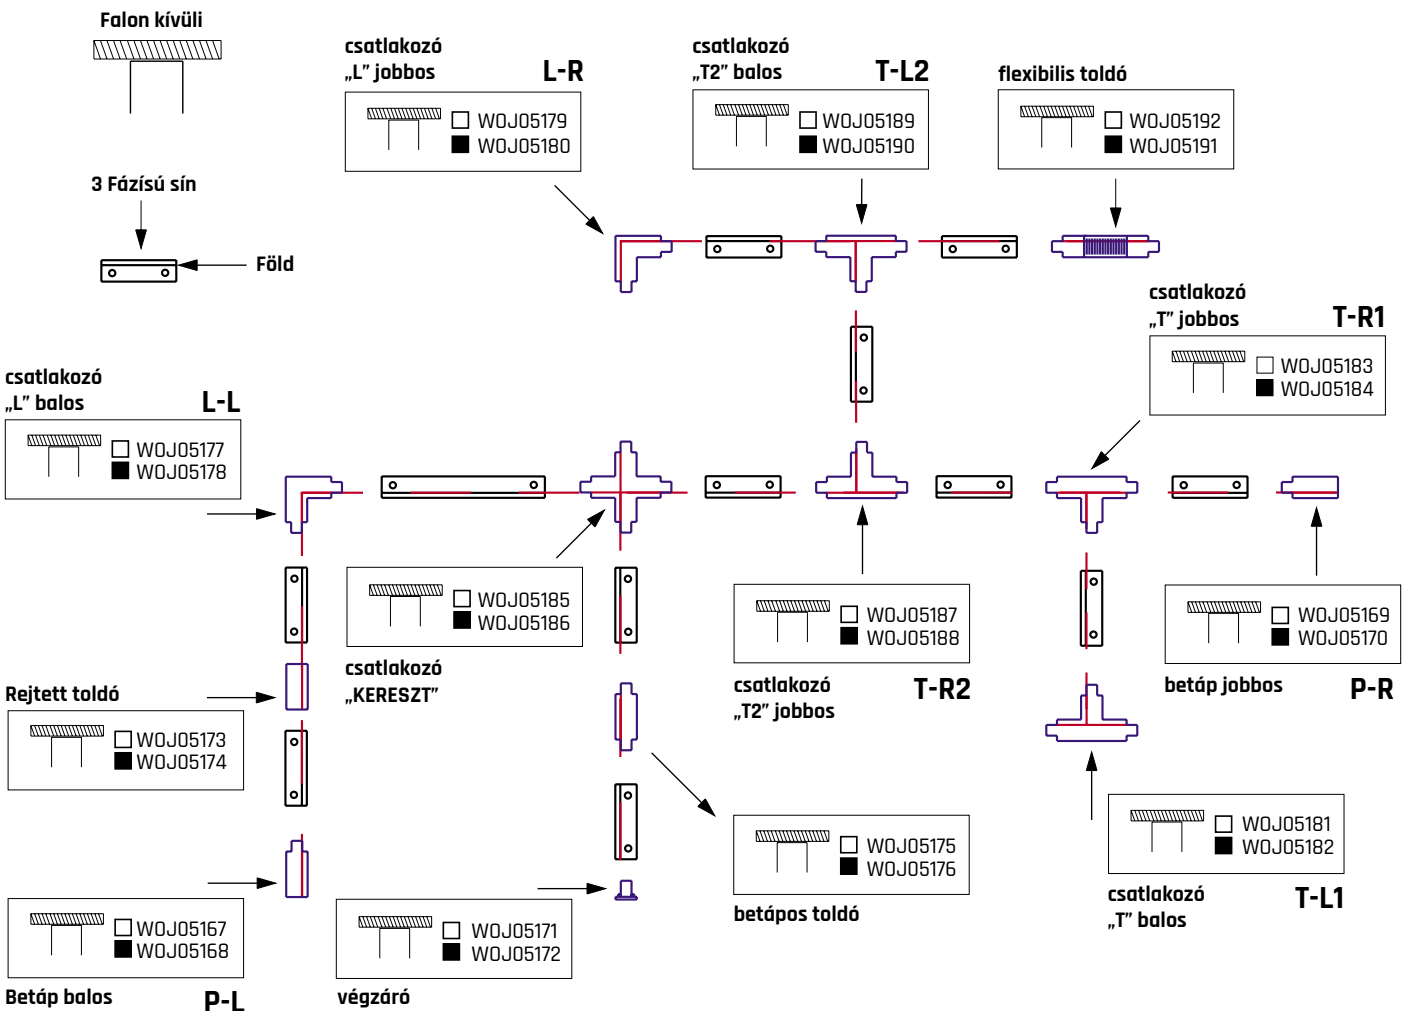

2 Hozza létre a lámpatest cikkszámát

Az alábbi paramétereiből áll

Test + **Teljesítmény** + **RA/CRI** + **Optika** + **Burkolat színe** + **Vezérlés**

Például a következő paraméterek esetében:

MDR48 + PRO + 830 + 24 + B + _DIM a cikkszám a következő: MDR48PRO1983024B_DIM

3 fázisú falon kívüli sínrendszer és kiegészítők

Háromféle hosszúságban

Kétféle színben: fehér
 fekete

- WOJ05161**
SPS 2 3F Sín
1 méteres,
fehér
- WOJ05162**
SPS 2 3F Sín
1 méteres,
fekete

- WOJ05179**
SPS 2 csatlakozó
„L” jobbos,
fehér
- WOJ05180**
SPS 2 csatlakozó
„L” jobbos,
fekete

- WOJ05163**
SPS 2 3F Sín
2 méteres,
fehér
- WOJ05164**
SPS 2 3F Sín
2 méteres,
fekete

- WOJ05185**
SPS 2 csatlakozó
„KERESZT”,
fehér
- WOJ05186**
SPS 2 csatlakozó
„KERESZT”,
fekete

- WOJ05165**
SPS 2 3F Sín
3 méteres,
fehér
- WOJ05166**
SPS 2 3F Sín
3 méteres,
fekete