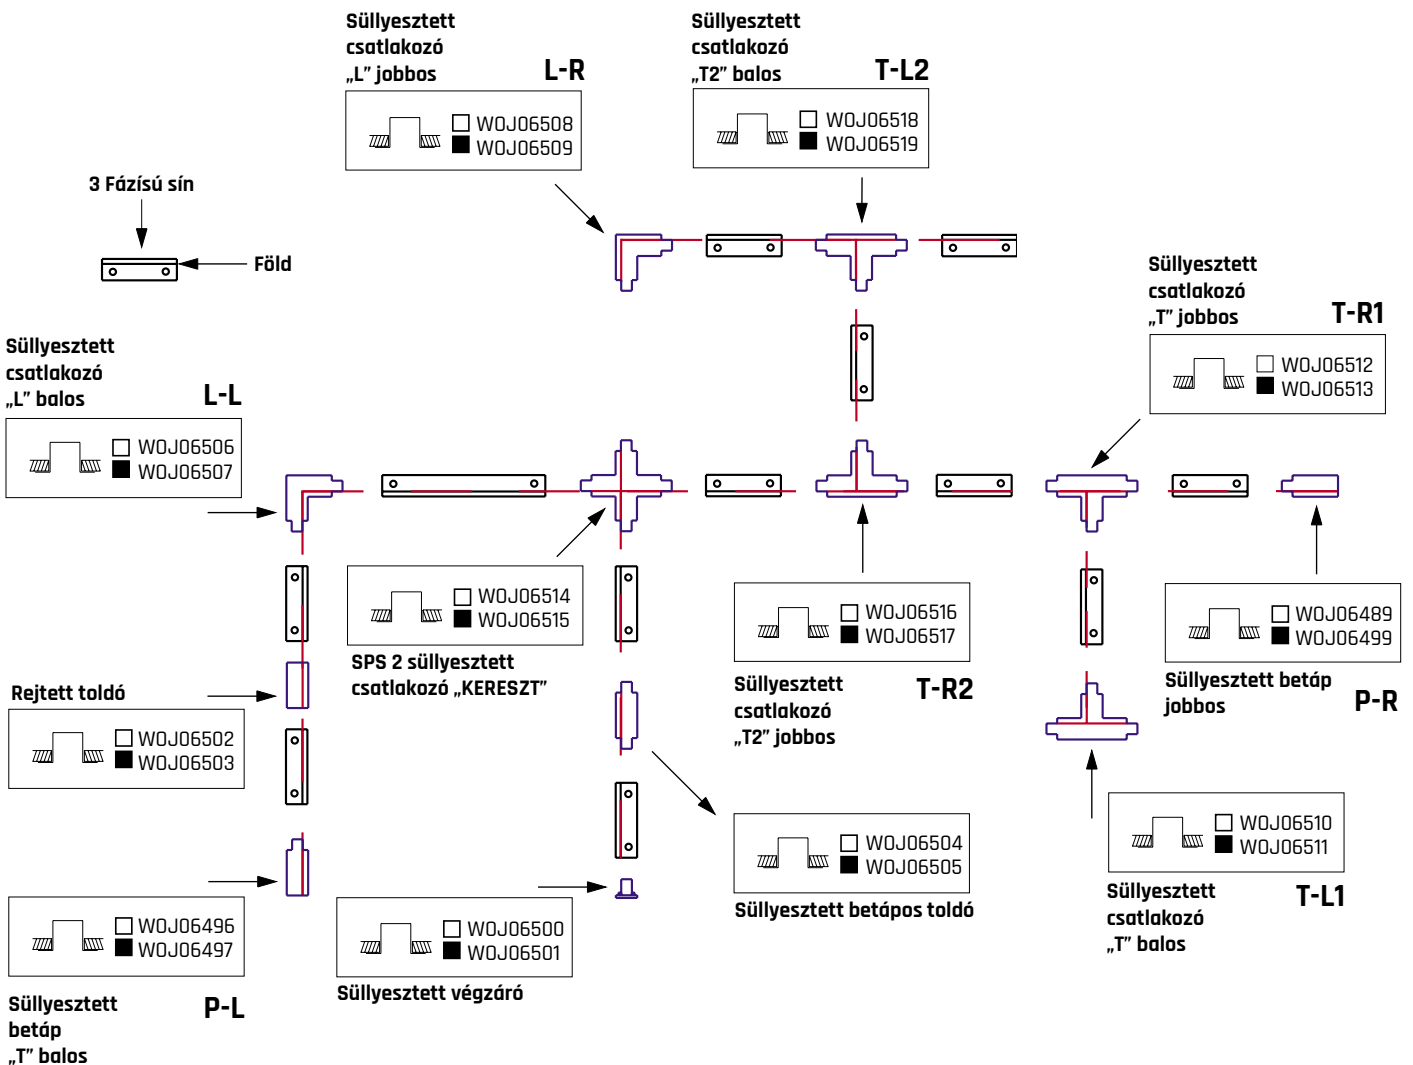

Kétféle színben: ☐ fehér
☒ fekete