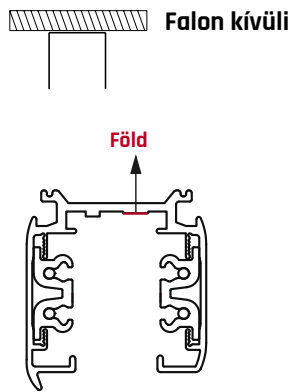

3 fázisú falon kívüli sínrendszer és kiegészítők