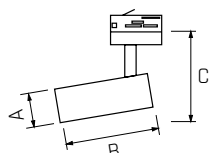

Anyaga: alumínium, műanyag, polikarbonát

Súly: 0,95 kg

Szín: Fekete, ezüst, arany

Méret: A: 90 B: 205 C: 165 mm

CASAMBI

1-10V DIM