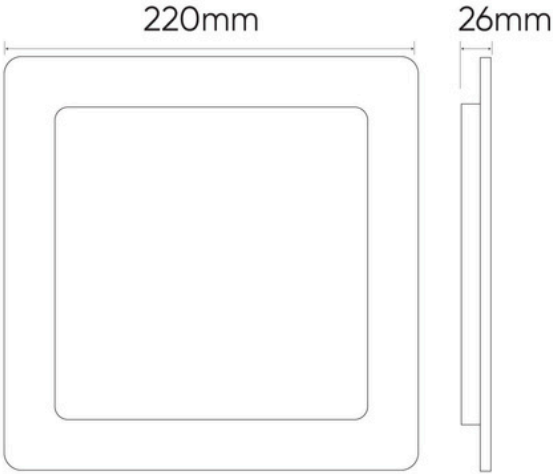

LED line PRIME **MOLLY** LED LÁMPATEST