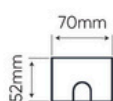

Egy modul hossza: 586 cm 1158 cm 1444 cm

Teljesítmény: 20W 40W 60W

Test színe: fehér (RAL 9016) fekete (RAL 9004) szürke (RAL 9016)

Borítás: polikarbonát fedlap 120° vagy széles lencsekínálat: 30x60 / 60x90 / 90x110 /120x120 /P18 / LR40

Vezérlés: DALI és 0-10V