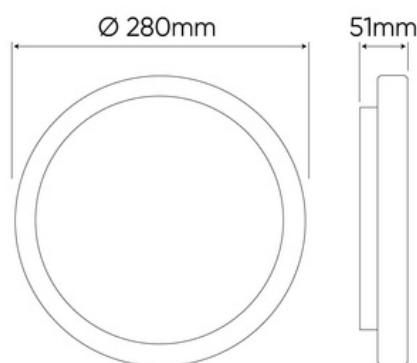

LED line

LUNAR ÉS ACTON

LED line PRIME LED LÁMPATEST **LUNAR és ACTON**

Teljesítmény:

Fényhasznosítás:

Védettség:

Forma:

Színhőmérséklet (CCT):

Érzékelő:

Garancia:

LUNAR

16W, 22W

85 lm/W

IP65

kör

4000K

állítható

5 év

ACTON

18W, 24W

105-111 lm/W

IP54

kör, négyzet

3000K, 4000K

nem állítható

5 év