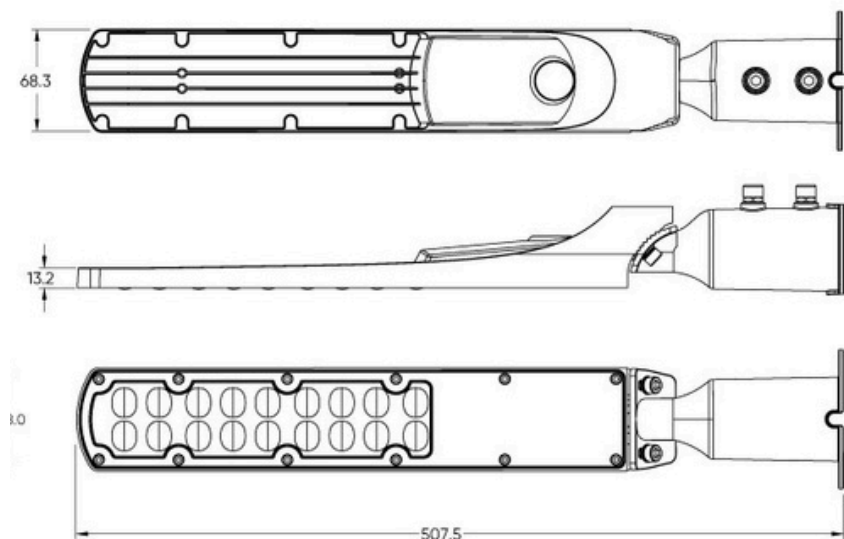

Teljesítmény: 50w 100w 150w

Fényhasznosítás: 100lm/W

Szórásszög: 130x70°

Védettség: IP65

Színhőmérséklet: 4000k

Színvisszaadási index (CRI): >80

Garancia: 3 év

Túlfeszültség-védelem: 6kV