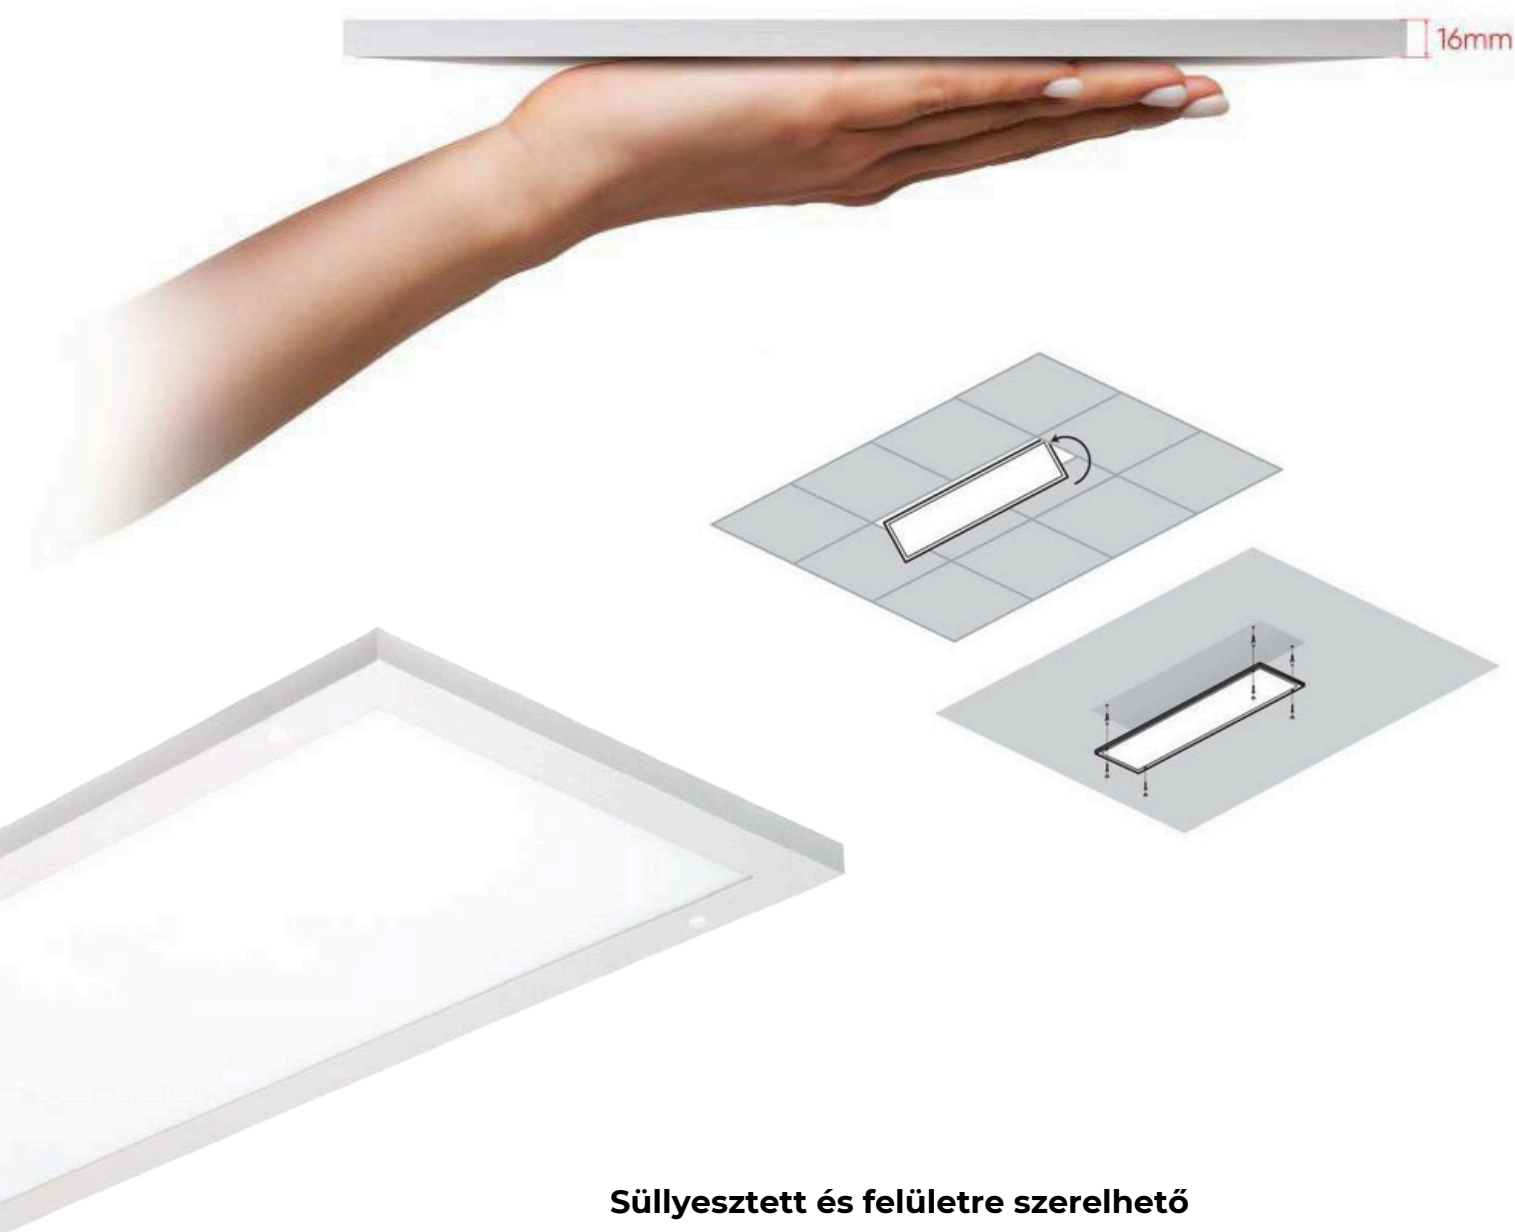

LED line 2IN1

LED line PRIME 2IN1 LED PANELEK

Süllyesztett és felületre szerelhető

Egyszerű szerszámmentes felületre szerelés

Keskeny kivitel: csak 16mm

Négyzet 600x600mm és téglalap 1200x30mm

Teljesítmény: 30W