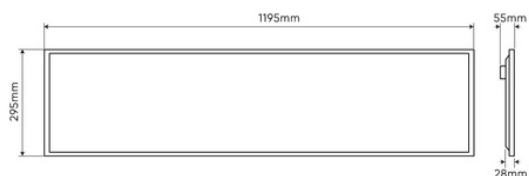

Masszív konstrukció megakadályozza a panel lengését

Várható élettartam: 75 000 óra

Magas fényhasznosítás: 120lm/W, 140lm/W, 150lm/W

Opcionálisan: alacsony fényterelésű búra UGR<19

Magas minőségű vezérlő: LIFUD

Vezérlés: 0-10V és DALI verzióban is elérhető

Garancia: 5 év