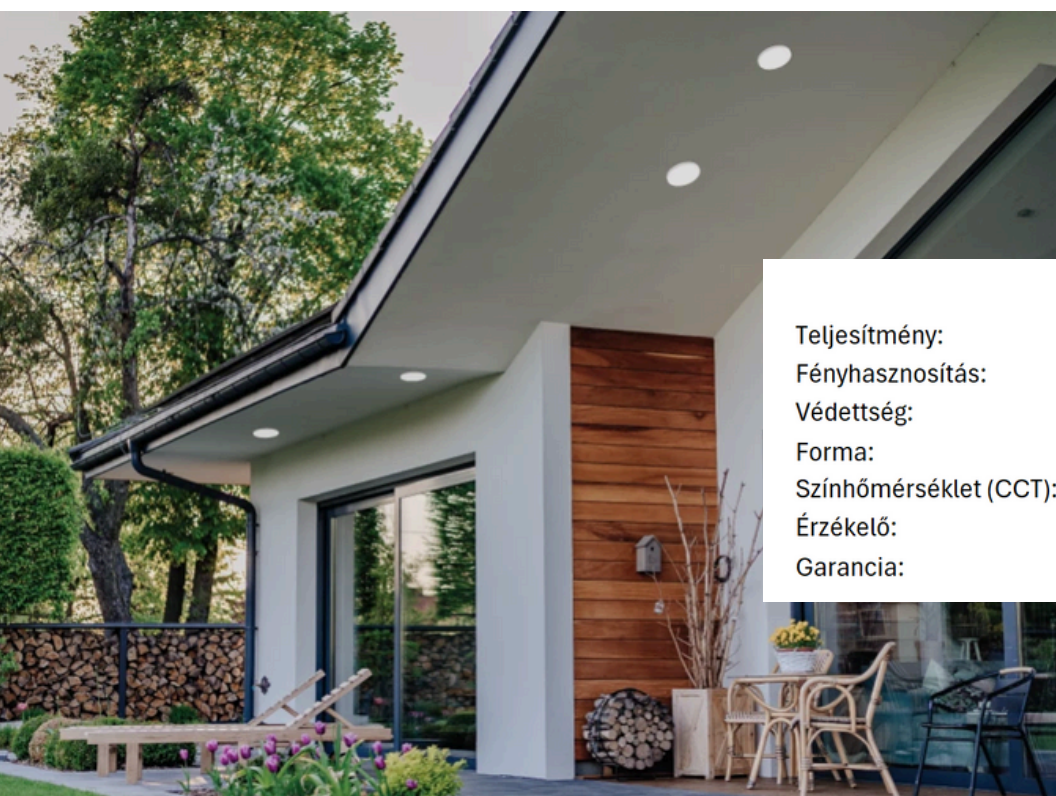

LED line

LUNAR ÉS ACTON

LED line PRIME LED LÁMPATEST **LUNAR és ACTON**

Teljesítmény:

Fényhasznosítás:

Védettség:

Forma:

Színhőmérséklet (CCT):

Érzékelő:

Garancia:

LUNAR

16W, 22W

85 lm/W

IP65

kör

4000K

állítható

5 év

ACTON

18W, 24W

105-111 lm/W

IP54

kör, négyzet

3000K, 4000K

nem állítható

5 év