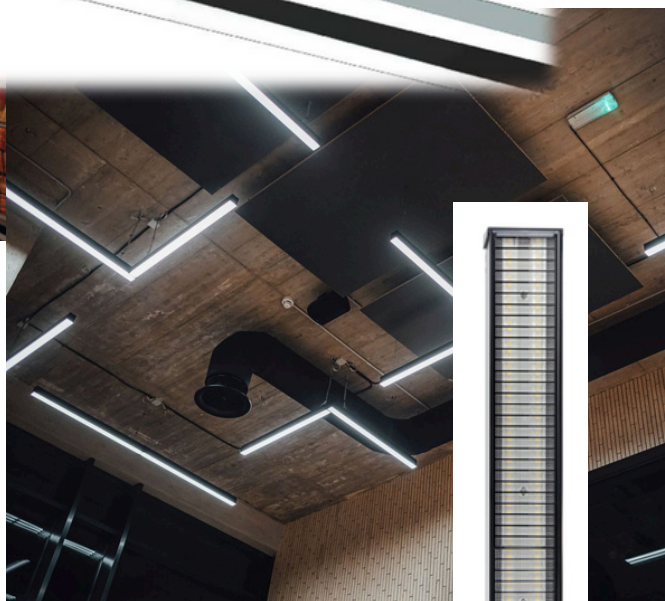

LED line

FUSION

LED line PRIME **FUSION** LINEÁRIS RENDSZER

Alumínium ház, **szerszámmentes összekapcsolás** a beépített csatlakozóknak köszönhetően, **színhőmérséklet:** 4000K, **fényhasznosítás:** 130lm/W, **védettség:** IP20