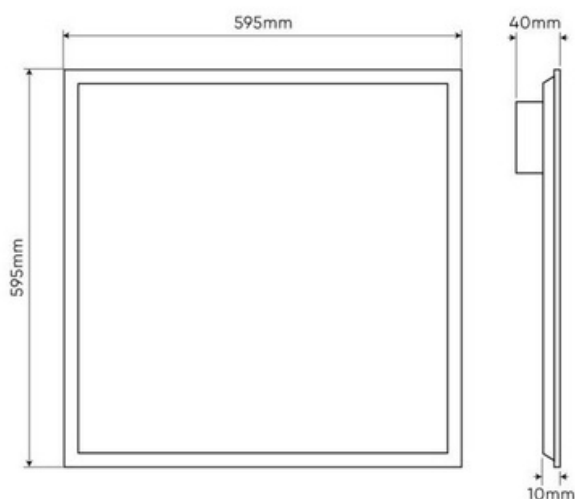

- **Masszív konstrukció**
- **Élvilágító panel keskeny kivitelben** – csupán **10 mm vastag**
- **Teljesítmény: 40W**
- **Fényhasznosítás: 110lm/W**
- **Fényáram: 4400lm**
- **Alacsony fényterelésű búra** UGR<19
- **Magas minőségű vezérlő: LIFUD**
- **Garancia: 5 év**