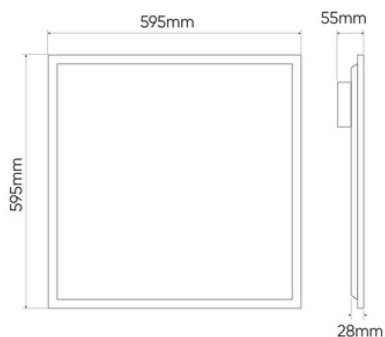

Masszív konstrukció megakadályozza a panel lengését

Várható élettartam: 75 000 óra

Magas fényhasznosítás: 120lm/W, 140lm/W, 150lm/W

Opcionálisan: alacsony fényterelésű búra UGR<19

Magas minőségű vezérlő: LIFUD

Vezérlés: 0-10V és DALI verzióban is elérhető

Garancia: 5 év