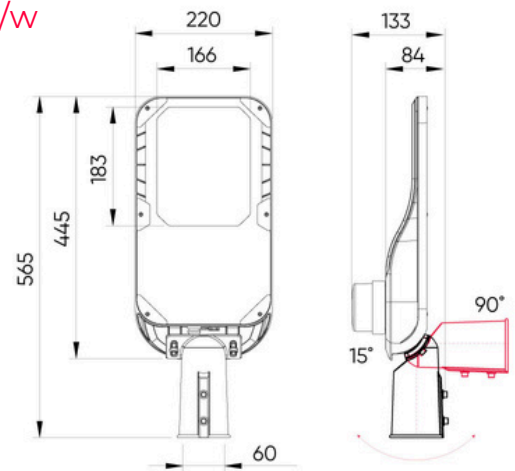

Fényforrás: SMD LED 2835 (gyártó: **LUMILEDS**)

Teljesítmény: 50W 100W 150W 200W

Magas fényhasznosítás: 140lm/w

Ház: fröccsöntött alumínium

Lámpabúra: edzett üveg

Várható élettartam: 100.000 óra

T2 LENCSE: 150 x 110°