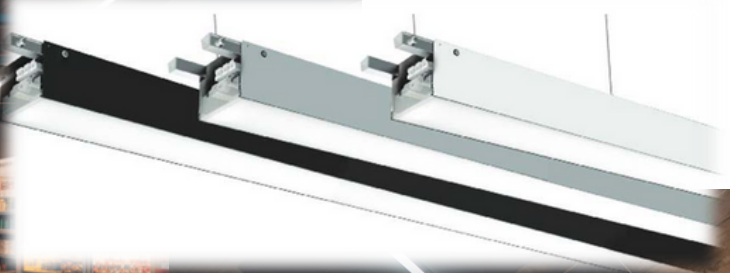

LED line

FUSION

LED line PRIME **FUSION** LINEÁRIS RENDSZER

Alumínium ház, **szerszámmentes összekapcsolás** a beépített csatlakozóknak köszönhetően, **színhőmérséklet:** 4000K, **fényhasznosítás:** 130lm/W, **védettség:** IP20