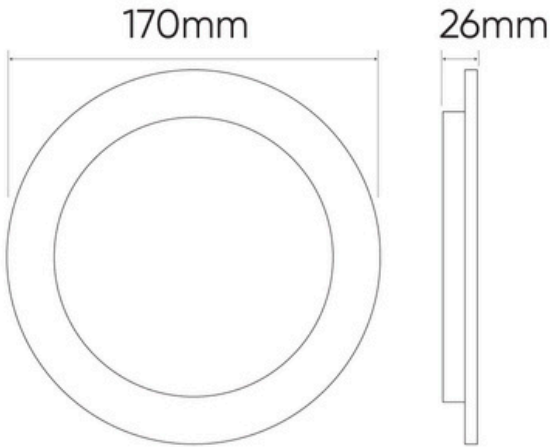

LED line PRIME **MOLLY** LED LÁMPATEST