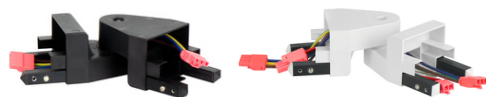

Egy modul hossza: 586 cm 1158 cm 1444 cm

Teljesítmény: 20W 40W 60W

Test színe: fehér (RAL 9016) fekete (RAL 9004) szürke (RAL 9016)

Borítás: polikarbonát fedlap 120° vagy széles lencsekínálat: 30x60 / 60x90 / 90x110 /120x120 /P18 / LR40

Vezérlés: DALI és 0-10V