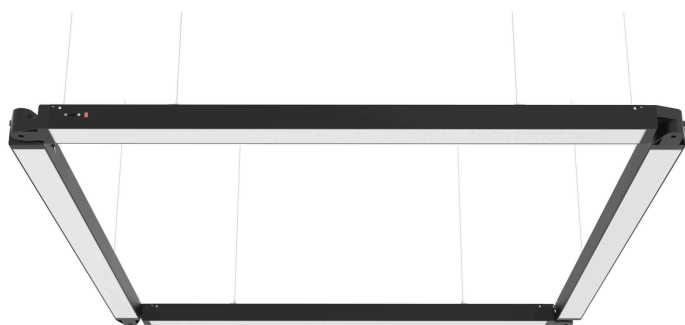

nem állítható

5 év

LED line

FUSION

LED line PRIME **FUSION** LINEÁRIS RENDSZER

Alumínium ház, **szerszámmentes összekapcsolás** a beépített csatlakozóknak köszönhetően, **színhőmérséklet:** 4000K, **fényhasznosítás:** 130lm/W, **védettség:** IP20