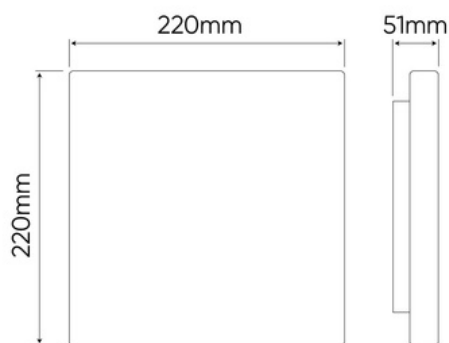

LED line

LUNAR ÉS ACTON

LED line PRIME LED LÁMPATEST **LUNAR és ACTON**

Teljesítmény:

Fényhasznosítás:

Védettség:

Forma:

Színhőmérséklet (CCT):

Érzékelő:

Garancia:

LUNAR

16W, 22W

85 lm/W

IP65

kör

4000K

állítható

5 év

ACTON

18W, 24W

105-111 lm/W

IP54

kör, négyzet

3000K, 4000K

nem állítható

5 év