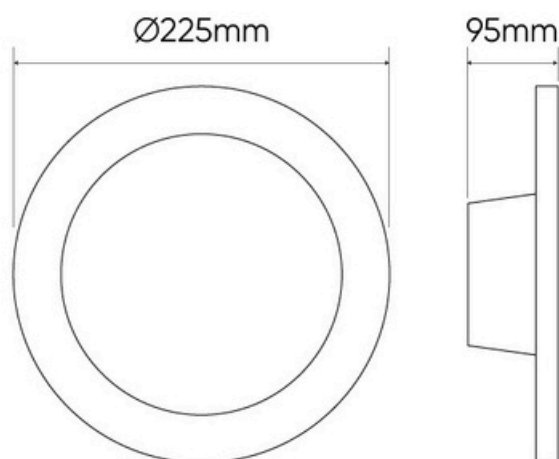

LED line CALMOS

LED line PRIME CALMOS SÜLLYESZTETT LED LÁMPATEST

Minimalista design

Ház és a búra polikarbonátból készült

Elérhető két teljesítménnyel: 18W és 24W

Magas fényhasznosítás: 116lm/W

Várható élettartam: 50 000 óra

Szórásszög: 110°

Védettség: IP44

Garancia: 5 év