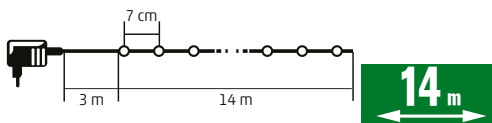

VIDEO

14 m

LED205WWWH

LED-ES DUAL COLOR FÉNYFÜZÉR

- kül- és beltéri kivitel
- 200 db melegfehér/hidegfehér LED
- fekete vezeték
- 5 funkció: melegfehér állófényű
  melegfehér villogó
  hidegfehér állófényű
  hidegfehér villogó
  felváltva melegfehér / hidegfehér villogó
- tápellátás: kültéri IP44-es hálózati adapter