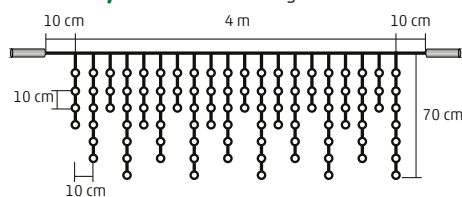

KSF SERIES

LED-ES SOROLHATÓ JÉGCSAP FÉNYFÜGGÖNY

- külön megvásárolható tartozékok: KTT, KTT 5, KSH 5
- fekete vezeték
- tápellátás: 230 V~

- **KSF 200/WH** - 200 db hidegfehér LED
- **KSF 200/WW** - 200 db melegfehér LED