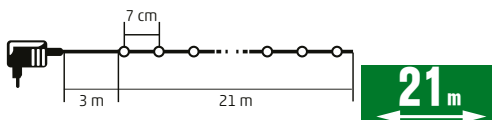

LED 105/WW/M

LED-ES DUAL COLOR FÉNYFÜZÉR

- kül- és beltéri kivitel
- 100 db melegfehér/színes LED
- fekete vezeték
- 5 funkció: színes állófényű
  színes villogó
  melegfehér állófényű
  melegfehér villogó
  felváltva színes / melegfehér villogó
- tápellátás: kültéri IP44-es hálózati adapter

VIDEO

7 m

LED 205/WW/M

LED-ES DUAL COLOR FÉNYFÜZÉR

- kül- és beltéri kivitel
- 200 db melegfehér/színes LED
- fekete vezeték
- 5 funkció: színes állófényű
  színes villogó
  melegfehér állófényű
  melegfehér villogó
  felváltva színes / melegfehér villogó
- tápellátás: kültéri IP44-es hálózati adapter

VIDEO

14 m

LED205WWWH

LED-ES DUAL COLOR FÉNYFÜZÉR

- kül- és beltéri kivitel
- 200 db melegfehér/hidegfehér LED
- fekete vezeték
- 5 funkció: melegfehér állófényű
  melegfehér villogó
  hidegfehér állófényű
  hidegfehér villogó
  felváltva melegfehér / hidegfehér villogó
- tápellátás: kültéri IP44-es hálózati adapter

14 m

LED305WWWH

LED-ES DUAL COLOR FÉNYFÜZÉR

- kül- és beltéri kivitel
- 300 db melegfehér/hidegfehér LED
- fekete vezeték
- 5 funkció: melegfehér állófényű
  melegfehér villogó
  hidegfehér állófényű
  hidegfehér villogó
  felváltva melegfehér / hidegfehér villogó
- tápellátás: kültéri IP44-es hálózati adapter

21 m