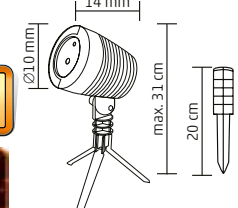

LÉZERSUGÁRZÁS
NE NÉZZEN A LÉZERSUGÁRBA
2-ES OSZTÁLYÚ LÉZERTERMÉK (CLASS 2)
λ₁=638nm P₁≤1mW / λ₂=532nm P₂≤1mW
MSZ EN 60825-1:2015