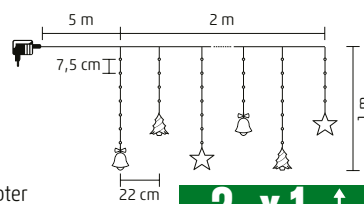

MICRO-LED-ES, FIGURÁS FÉNYFÜGGÖNY

- kül- és beltéri kivitel
- 186 db melegfehér LED
- átlátszó vezeték
- 10 db világító füzér, váltakozó harang/fenyő/csillag figurákkal
- tápellátás: kültéri IP44-es hálózati adapter