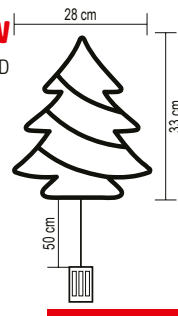

KID 502 B/M

- 35 db színes LED

↑33 cm