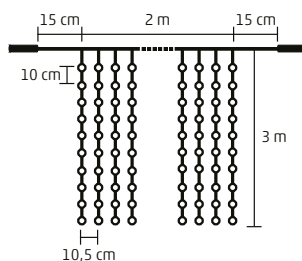

SOROLHATÓ FÉNYFÜZÉR ÉS FÉNYFÜGGÖNY CSALÁD

• állófényű • fehér vezeték • Sorolható a Somogyi Electronic Kft. által forgalomba hozott DLI, DLF, DLFI termékekkel. • Tápvezeték és adapter nélkül! • Hálózati csatlakozáshoz kizárólag a Somogyi Electronic Kft. által forgalomba hozott DLA 12W típusú hálózati adaptert és a DLC 5M tápkábelt használja!

Egy hálózati csatlakozással maximum 1200 LED működtethető!

DLF, DLFC SERIES

SOROLHATÓ LED-ES FÉNYFÜGGÖNY

- kül- és beltéri kivitel
- fehér vezeték
- állófényű

DLF 210/WW - 210 db melegfehér LED

DLF 210/WH - 210 db hidegfehér LED

- 21 füzér, füzérenként 10 LED

2 m x 1 m

DLF 400/WW - 400 db melegfehér LED

DLF 400/WH - 400 db hidegfehér LED

- 20 füzér, füzérenként 20 LED

2 m x 2 m

DLF 600/WW - 600 db melegfehér LED

DLF 600/WH - 600 db hidegfehér LED

- 20 füzér, füzérenként 30 LED

2 m x 3 m

DLFC 600/WW - 600 db melegfehér LED

DLFC 600/WH - 600 db hidegfehér LED

- cluster fényfüzér
- 10 füzér, füzérenként 60 LED

2,7 m x 0,6 m

DLI 200 SERIES

SOROLHATÓ LED-ES FÉNYFÜZÉR

- kül- és beltéri kivitel
- fehér vezeték
- állófényű

DLI 200/WW - 200 db melegfehér LED

DLI 200/WH - 200 db hidegfehér LED

10 m