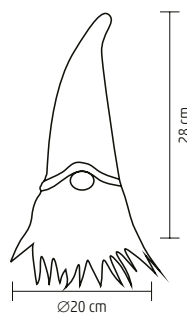

LED-ES MANÓ FEJ

- beltéri kivitel
- melegfehér LED világítással
- be/ki kapcsolható
- tápellátás: 2 x 1,5 V (AA) elem, nem tartozék

↑28 cm