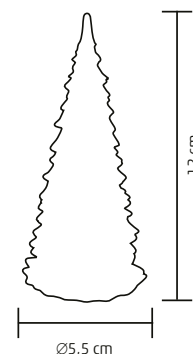

LED-ES ASZTALI DÍSZ, FENYŐFA

- 3D akril dekoráció
- 1 db színváltó LED
- tápellátás: 2 x 1,5 V (LR44) elem, tartozék

↑12 cm