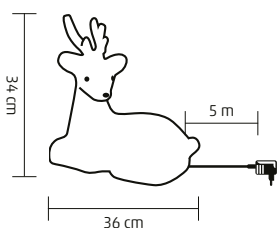

KDA 7

AKRIL RÉNSZARVAS

- kül- és beltéri kivitel
- 64 db hidegfehér LED
- tápellátás: kültéri IP44 hálózati adapter