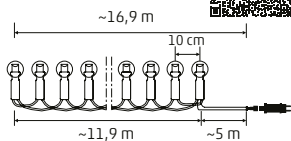

**VIDEO**

**19,7 m**

**LEDS120DV**

**iSPARKLE RGB LED FÉNYFŰZÉR GÖMB DEKORÁCIÓVAL**

- 120 db RGB LED
- vezeték színe: zöld

**VIDEO**

**11,9 m**

**LEDS120V-C**