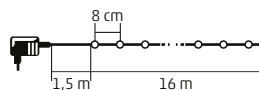

KII SERIES

LED-ES FÉNYFÜZÉR

- beltéri kivitel
- állófényű
- zöld vezeték
- tápellátás: beltéri hálózati adapter

- 50 db LED

KII 50/BL - kék
KII 50/M - színes
KII 50/P - pink
KII 50/R - piros
KII 50/T - türkiz
KII 50/WH - hidegfehér
KII 50/WW - melegfehér

4 m

- 100 db LED

KII 100/BL - kék
KII 100/M - színes
KII 100/P - pink
KII 100/R - piros
KII 100/T - türkiz
KII 100/WH - hidegfehér
KII 100/WW - melegfehér

8 m

- 200 db LED

KII 200/M - színes
KII 200/WH - hidegfehér
KII 200/WW - melegfehér

16 m

BL

M

P

R

T

WW