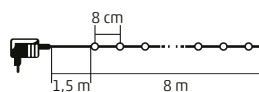

4 m

- 100 db LED

**KII 100/BL** - kék  
**KII 100/M** - színes  
**KII 100/P** - pink  
**KII 100/R** - piros  
**KII 100/T** - türkiz  
**KII 100/WH** - hidegfehér  
**KII 100/WW** - melegfehér

8 m

- 200 db LED