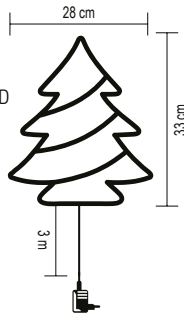

NEW!

KID 502 SERIES

FENYŐFA ABLAKDÍSZ

- kül- és beléi kivitel
- tartozék 2 db tapadókorong
- **ON / OFF / TIMER (6 h ON / 18 h OFF) ismétlődő időzítés**
- fehér vezeték
- tápellátás: kültéri IP44 hálózati adapter

KID502WW

- 35 db melegfehér LED

KID502M

- 35 db színes LED

↑33 cm

NEW!

KID 503 SERIES

CSILLAG ABLAKDÍSZ

- kül- és beléi kivitel
- tartozék 2 db tapadókorong
- **ON / OFF / TIMER (6 h ON / 18 h OFF) ismétlődő időzítés**
- fehér vezeték
- tápellátás: kültéri IP44 hálózati adapter

KID503WW

- 35 db melegfehér LED

KID503M

- 35 db színes LED

↑33 cm

KID 502 B SERIES

FENYŐFA ABLAKDÍSZ

- tartozék 2 db tapadókorong
- **ON/OFF/TIMER (6 h ON/18 h OFF) ismétlődő időzítés**
- fehér vezeték
- tápellátás: 3 x 1,5 V (AA) elem, nem tartozék

KID 502 B/WW

- 35 db melegfehér LED

KID 502 B/M

- 35 db színes LED

↑33 cm

KID 503 B SERIES

CSILLAG ABLAKDÍSZ

- tartozék 2 db tapadókorong
- **ON/OFF/TIMER (6 h ON/18 h OFF) ismétlődő időzítés**
- fehér vezeték
- tápellátás: 3 x 1,5 V (AA) elem, nem tartozék

KID 503 B/WW

- 35 db melegfehér LED

KID 503 B/M

- 35 db színes LED

↑33 cm

KID 211 B/WW

FÉNYES CSILLAG ABLAKDÍSZ

- 20 db melegfehér LED
- fényes akril alapanyag
- tartozék 1 db tapadókorong
- **ON/OFF/TIMER (6 h ON/18 h OFF) ismétlődő időzítés**
- átlátszó vezeték
- tápellátás: 2 x 1,5 V (AA) elem, nem tartozék

↑32 cm

KID 701 SERIES

LED-ES ABLAKDÍSZ, HÓKRISTÁLY

- 16 db LED
- akril alapanyag
- átlátszó vezeték
- tápellátás: 3 x 1,5 V (AA) elem, nem tartozék

KID 701

- 16 db hidegfehér LED

KID 701/WW

- 16 db melegfehér LED

↑30 cm