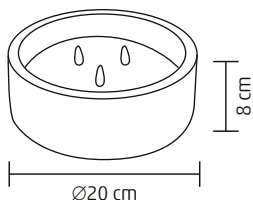

CDL 20

LED-ES KŐMÉCSES

- 3 db melegfehér, pislákoló, lángnyelv alakú LED
- valódi viasszal
- **6 h ON / 18 h OFF ismétlődő időzítés**
- tápellátás: 3 x 1,5 V (AA) elem, nem tartozék

VIDEO

↑8 cm

CDL 17

LED-ES KŐMÉCSES

- melegfehér, pislákoló, lángnyelv alakú LED
- valódi viasszal
- **6 h ON / 18 h OFF ismétlődő időzítés**
- tápellátás: 3 x 1,5 V (AA) elem, nem tartozék

VIDEO

↑14 cm

CDL 14

LED-ES KŐMÉCSES

- melegfehér, pislákoló, lángnyelv alakú LED
- valódi viasszal
- **6 h ON / 18 h OFF ismétlődő időzítés**
- tápellátás: 3 x 1,5 V (AA) elem, nem tartozék

VIDEO

↑8,5 cm

CMW 16

LED-ES VIASSZGYERTYA MOZGÓ LÁNGEFFEKTTTEL

- valódi viasz alapanyag
- mozgó lángnyelv
- 1 db sárga LED
- tápellátás: 2 x 1,5 V (AA) elem, nem tartozék

VIDEO

↑15 cm

CDO 1

LED-ES GYERTYA

- kül- és beltéri kivitel
- melegfehér, állófényű LED
- alapanyaga műanyag
- **ON / OFF / TIMER (6 h ON / 18 h OFF) ismétlődő időzítés**
- tápellátás: 2 x 1,5 V (AA) elem, nem tartozék

↑12,5 cm