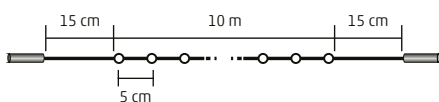

**2,7 m x 0,6 m**

**DLI 200 SERIES**

**SOROLHATÓ LED-ES FÉNYFÜZÉR**

- kül- és beltéri kivitel
- fehér vezeték
- állófényű

**DLI 200/WW** - 200 db melegfehér LED

**DLI 200/WH** - 200 db hidegfehér LED

**10 m**