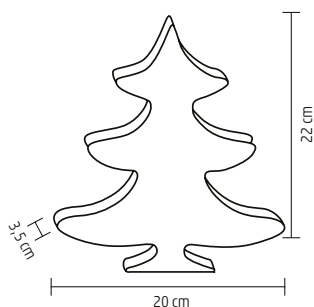

FOL 1

OPTIKAI SZÁLAS LED LÁMPA

- Ø8 x 8 cm lámpatest
- 26 cm hosszú optikai szálak
- 3 LED (piros/kék/zöld)
- folyamatos színváltás
- tápellátás: 3 x 1,5 V (AA) elem, nem tartozék

↑34 cm

HTT 40

HALLOWEEN FA, DENEVÉREKKEL

- beltéri kivitel
- fekete törzs és ágak, glitterrel díszítve
- 40 db narancsszínű LED
- az ágak ízlés szerint hajtogathatók
- tápellátás: 3 x 1,5 V (AA) elem, nem tartozék

↑70 cm

CDM 12

LED-ES ASZTALI DÍSZ, FENYŐFA

- 3D akril dekoráció
- 1 db színváltó LED
- tápellátás: 2 x 1,5 V (LR44) elem, tartozék

↑12 cm

PLM 7/T

LED-ES ASZTALI DÍSZ, FENYŐ

- műanyag
- gömb alakú fényekkel
- 7 db melegfehér LED
- tápellátás: 2 x 1,5 V (AA) elem, nem tartozék

↑22 cm

MRL 22/T

LED-ES ASZTALI TÜKÖRDÍSZ

- alagúthatású LED-fénnyel
- 56 db zöld LED
- tápellátás: 3 x 1,5 V (AA) elem, nem tartozék

↑22 cm