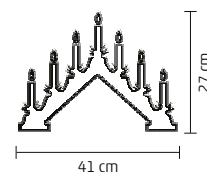

KAL 02

LED-ES GYERTYAPIRAMIS

- 7 db melegfehér állófényű LED
- anyagában színezett piros műanyag
- **ON / TIMER (6 h ON / 18 h OFF) ismétlődő időzítés / OFF**
- 10 cm magas gyertyák
- tápellátás: 2 x 1,5 V (AA) elem, nem tartozék