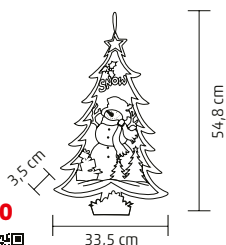

OPTIKAI SZÁLAS AJTÓDÍSZ

- fehér fenyő
- festett fa dekoráció
- színes, villogó fénypontokkal
- felakasztható kivitel
- tápellátás: 2 x 1,5 V (AA) elem, nem tartozék