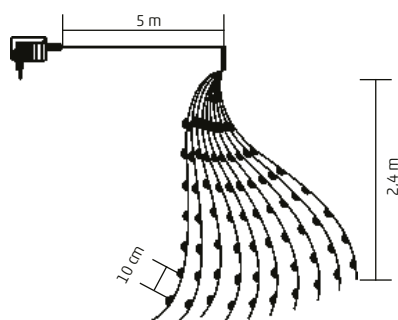

ML 250G/WH; ML 250G/WW

MICRO-LED-ES FÉNYFÜZÉRKÖTEG

- kül- és beltéri kivitel
- 250 db fényesen ragyogó, pontszerű micro-LED
- 10 füzér / füzérenként 25 LED
- állítható fényerő (100/75/50/25%)
- folyamatos üzemmód vagy 6 h ON/18 h OFF ismétlődő időzítés
- **zöld színű, vékony vezeték**
- tartozék tapadókorong
- tápellátás: kültéri IP44-es hálózati adapter

10 x 2,4 m

ML 250G/WH

- hidegfehér

ML 250G/WW

- melegfehér