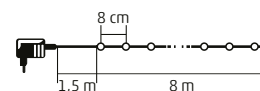

4 m

• 100 db LED

KII 100B/M - színes
KII 100B/WW - melegfehér

8 m

• 200 db LED

KII 200B/M - színes