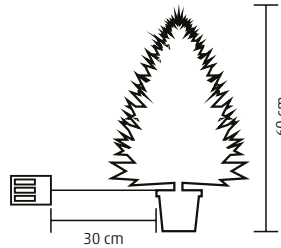

#### KMF 4/240

- 4498 csúcs
- magasság (A): 240 cm
- legnagyobb átmérő (B): 152 cm

↑240 cm

**NEW!**

**KMF60WW**

**LED-ES FENYŐ**

- beltéri kivitel
- 2D + 3D tűlevelek
- 30 db melegfehér LED
- sötétzöld vezeték
- világítási mód: állandó
- tápellátás: 3 x 1,5 V (AA) elem, nem tartozék