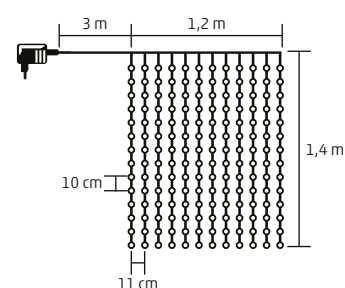

KIN 168C SERIES

LED-ES FÉNYFÜGGÖNY

- beltéri kivitel
- 168 db LED
- fehér vezeték
- 12 füzér, füzérenként 14 LED
- tápellátás: beltéri hálózati adapter

KIN 168C/WH - hidegfehér

KIN 168C/WW - melegfehér

1,2 m x 1,4 m