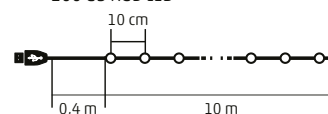

ML 100 RGB SMART

- 100 db RGB LED

10 m