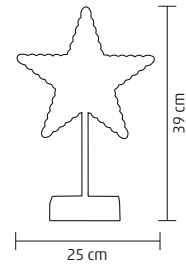

KAD 20 STAR

LED-ES CSILLAG ASZTALDÍSZ

- 20 db melegfehér LED
- alapanyaga: ABS műanyag
- tápellátás: 3 x 1,5 V (AA) elem, nem tartozék