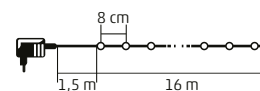

**4 m**

• 100 db LED

**KII 100B/M** - színes  
**KII 100B/WW** - melegfehér

**8 m**

• 200 db LED

**KII 200B/M** - színes

**16 m**