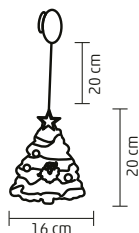

↑30 cm

**KID 311, 312, 314**

**LED-ES ABLAKDÍSZ**

- 10 db hidegfehér LED
- 20 cm átlátszó vezeték
- öntapadós elemtartó
- tápellátás: 3 x 1,5 V (AAA) elem, nem tartozék

- KID 311** - rénszarvas  
**KID 312** - hóember  
**KID 314** - karácsonyfa