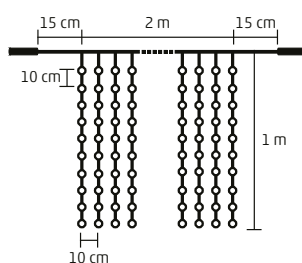

SOROLHATÓ FÉNYFÜZÉR ÉS FÉNYFÜGGÖNY CSALÁD

• állófényű • fehér vezeték • Sorolható a Somogyi Electronic Kft. által forgalomba hozott DLI, DLF, DLFI termékekkel. • Tápvezeték és adapter nélkül! • Hálózati csatlakozáshoz kizárólag a Somogyi Electronic Kft. által forgalomba hozott DLA 12W típusú hálózati adaptert és a DLC 5M tápkábelt használja!

Egy hálózati csatlakozással maximum 1200 LED működtethető!

DLF, DLFC SERIES

SOROLHATÓ LED-ES FÉNYFÜGGÖNY

- kül- és beltéri kivitel
- fehér vezeték
- állófényű

DLF 210/WW - 210 db melegfehér LED

DLF 210/WH - 210 db hidegfehér LED

- 21 füzér, füzérenként 10 LED

2 m x 1 m

DLF 400/WW - 400 db melegfehér LED

DLF 400/WH - 400 db hidegfehér LED

- 20 füzér, füzérenként 20 LED

2 m x 2 m

DLF 600/WW - 600 db melegfehér LED

DLF 600/WH - 600 db hidegfehér LED

- 20 füzér, füzérenként 30 LED

2 m x 3 m

DLFC 600/WW - 600 db melegfehér LED

DLFC 600/WH - 600 db hidegfehér LED

- cluster fényfüzér
- 10 füzér, füzérenként 60 LED

2,7 m x 0,6 m

DLI 200 SERIES

SOROLHATÓ LED-ES FÉNYFÜZÉR

- kül- és beltéri kivitel
- fehér vezeték
- állófényű

DLI 200/WW - 200 db melegfehér LED

DLI 200/WH - 200 db hidegfehér LED

10 m