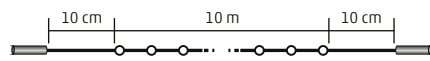

KSI 100 SERIES

LED-ES SOROLHATÓ FÉNYFÜZÉR

- külön megvásárolható tartozékok: KTT, KTT 5, KSH 5
- fekete vezeték
- tápellátás: 230 V~