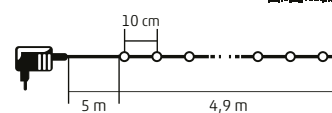

KBC 50

LED-ES GÖMB FÉNYFÜZÉR

- kül- és beltéri kivitel
- **50 db egymástól függetlenül színváltó LED**
- opál gömb dekoráció
- fekete vezeték
- tápellátás: kültéri IP44 hálózati adapter

VIDEO