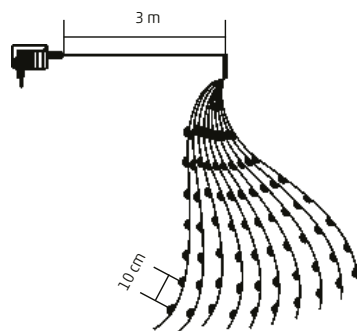

ML 200/WW

- 200 db micro-LED
- melegfehér
- 10 ágú

10 x 1,9 m