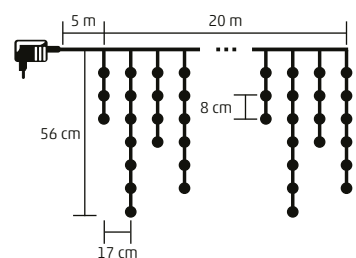

KKF 608 SERIES

LED-ES JÉGCSAP FÉNYFÜGGÖNY

- kül- és beltéri kivitel
- 600 db LED
- fehér vezeték
- 8 programos, memóriás
- folyamatos üzemmód vagy 6 h ON/18 h OFF ismétlődő időzítés
- tápellátás: kültéri IP44-es hálózati adapter