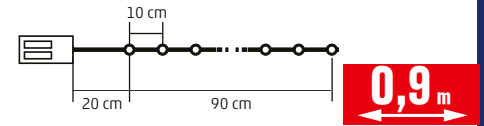

MLC 10/CS

LED-ES CSILLAG MINI FÉNYFÜZÉR

- beltéri kivitel
- 10 db melegfehér LED
- átlátszó vezeték
- be/ki kapcsolóval
- tápellátás: 2 x 1,5 V (AA) elem, nem tartozék