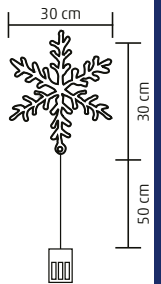

↑32 cm

**KID 701 SERIES**

**LED-ES ABLAKDÍSZ, HÓKRISTÁLY**

- 16 db LED
- akril alapanyag
- átlátszó vezeték
- tápellátás: 3 x 1,5 V (AA) elem, nem tartozék

**KID 701**

- 16 db hidegfehér LED

**KID 701/WW**

- 16 db melegfehér LED