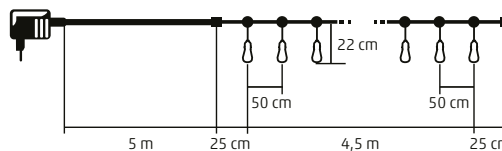

LPL 10 PAPAYA

PARTY FÉNYFÜZÉR, SOROLHATÓ, FILAMENT LED-ES

- kül- és beltéri kivitel
- 10 db víztiszta, műanyag papaya alakú búra
- búránként 1 db melegfehér állófényű filament LED
- fekete gumivezeték
- tápellátás: kültéri IP44-es hálózati adapter

Egy hálózati csatlakozással a termékből legfeljebb 3 db sorolható egymással (30 db papaya búra)! Más termékkel nem sorolható!

4,5 m