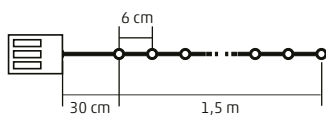

**4 x 5 db / TRY ME DISPLAY, kizárólag displayben, vegyes figurákkal rendelhető!**

**1,9 m**

KLG 25

**MICRO-LED-ES GYÖNGY FÉNYFŰZÉR**

- beltéri kivitel
- 25 db melegfehér LED
- akril gyöngy dekoráció
- átlátszó vezeték
- be/ki kapcsolóval
- tápellátás: 3 x 1,5 V (AA) elem, nem tartozék