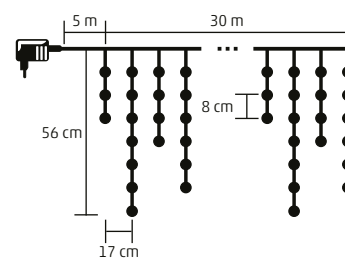

KKF 908 SERIES

LED-ES JÉGCSAP FÉNYFÜGGÖNY

- kül- és beltéri kivitel
- 900 db hidegfehér LED
- fehér vezeték
- 8 programos, memóriás
- folyamatos üzemmód vagy 6 h ON/18 h OFF ismétlődő időzítés
- tápellátás: kültéri IP44-es hálózati adapter