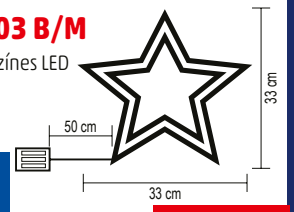

KID 503 B/M

- 35 db színes LED

↑33 cm