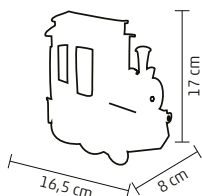

LTN 14

LÁMPÁS VÍZKEVERÉssel, CSILLÁMOKKAL

- mozdony
- beltéri kivitel
- melegfehér LED világítás
- **ON/OFF/TIMER (6 h ON/18 h OFF) ismétlődő időzítés**
- alapanyaga: műanyag
- tápellátás: 3 x 1,5 V (AA) elem, nem tartozék

VIDEO

↑↓ 17 cm

LTN 15

LÁMPÁS VÍZKEVERÉssel, CSILLÁMOKKAL

- viharlámpa
- beltéri kivitel
- melegfehér LED világítás
- ki-be kapcsolható
- alapanyaga: műanyag
- tápellátás: 3 x 1,5 V (AA) elem, nem tartozék

VIDEO

↑↓ 26 cm

LTN 16

LÁMPÁS VÍZKEVERÉssel, CSILLÁMOKKAL, MIKULÁSSAL

- beltéri kivitel
- LED világítással
- **ON/OFF/TIMER (6 h ON/18 h OFF) ismétlődő időzítés**
- alapanyaga: műanyag
- tápellátás: 3 x 1,5 V (AA) elem, nem tartozék

VIDEO

↑↓ 26,5 cm

LTN 17

LÁMPÁS VÍZKEVERÉssel, CSILLÁMOKKAL, KATONAVAL

- beltéri kivitel
- LED világítással
- **ON/OFF/TIMER (6 h ON/18 h OFF) ismétlődő időzítés**
- alapanyaga: műanyag
- tápellátás: 3 x 1,5 V (AA) elem, nem tartozék

VIDEO

↑↓ 27 cm

LTN 18

LÁMPÁS VÍZKEVERÉssel, CSILLÁMOKKAL, HÓEMBER

- beltéri kivitel
- LED világítással
- **OFF/ON (6 h ON / 18 h OFF) ismétlődő időzítés**
- tápellátás: 3 x 1,5 V (AA) elem, nem tartozék

VIDEO

↑↓ 19 cm