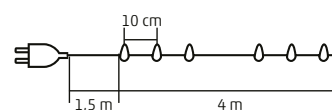

KII 50B, 100B, 200B

LED-ES GÖMB FÉNYFÜZÉR

- beltéri kivitel
- állófényű
- 1,5 cm opál gömb dekoráció
- zöld vezeték
- tápellátás: beltéri hálózati adapter

• 50 db LED

KII 50B/M - színes
KII 50B/WW - melegfehér

4 m

• 100 db LED

KII 100B/M - színes
KII 100B/WW - melegfehér

8 m

• 200 db LED

KII 200B/M - színes

16 m

LED 100/A

LED-ES FÉNYFÜZÉR

- kül- és beltéri kivitel
- 100 db **borostyán színű**, állófényű LED
- zöld vezeték
- kiválasztható 6 h ON / 18 h OFF ismétlődő időzítés
- tápellátás: kültéri IP44-es adapter

9,9 m

KIL 40C/M

LED-ES FÉNYFÜZÉR

- beltéri kivitel
- 40 db színes LED
- színes dekoráció a LED-en
- zöld vezeték
- tápellátás: 230 V~

4 m

KBC 50

LED-ES GÖMB FÉNYFÜZÉR

- kül- és beltéri kivitel
- **50 db egymástól függetlenül színváltó LED**
- opál gömb dekoráció
- fekete vezeték
- tápellátás: kültéri IP44 hálózati adapter

VIDEO

4,9 m