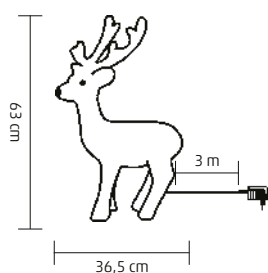

KDA 30

AKRIL RÉNSZARVAS

- kül- és beltéri kivitel
- 50 db hidegfehér / melegfehér kiválasztható színű LED
- tápellátás: kültéri IP44 hálózati adapter