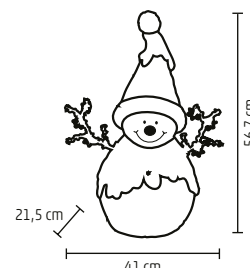

- Mikulás
- melegfehér LED világítás
- tápellátás: 3 x 1,5 V (AA) elem, nem tartozék

**66 cm**
**KDC 29****LED-ES KERÁMIA FIGURA**

- hóember
- 12 db melegfehér LED
- tápellátás: 3 x 1,5 V (AA) elem, nem tartozék