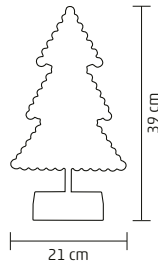

↑17 cm

GLE 20/WW

**EVA GÖMB DEKORÁCIÓ**

- rugalmas EVA alapanyag
- 2 db melegfehér LED
- tápellátás: 3 x 1,5 V (AA) elem, nem tartozék

Ø20 cm

KAD 19 PINE

**LED-ES KARÁCSONYFA ASZTALDÍSZ**

- 20 db melegfehér LED
- alapanyaga: ABS műanyag
- tápellátás: 3 x 1,5 V (AA) elem, nem tartozék