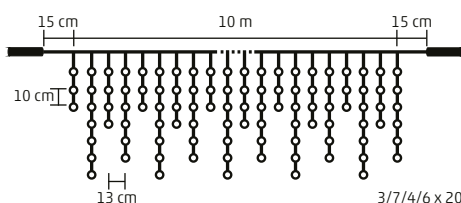

- 400 db LED
- 3/7/4/6 füzérek, 20 csoport
- állófényű

DLFJ 400/WH - hidegfehér
DLFJ 400/WW - melegfehér

DLFJ 400F/WW - a melegfehér állófényű LED-ek között minden második füzérben egy hidegfehér LED villog