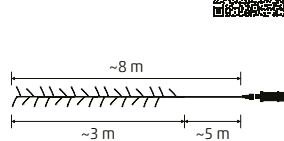

Az iSparkle smart fényfűzér és fényfüggöny termékcsaládunk mellett, hogy kül- és beltéren egyaránt használható, **Tuya Smart alapú applikációval is vezérelhető**, sőt az applikációban több termék csoportba foglalható. Egy gombnyomással lehet ragyogó piros színbe öltöztetni a nappaliban gömb fényfűzérrel (LEDS120DV) feldíszített fenyőfát, a konyhaablakon lelógatott fényfüggőnyt (LEDS120CV) és a jégcsapokat (LEDS108IV-1) a teraszon. Természetesen tetszés szerint külön is vezérelhetjük őket. Futó, felvillanó, átmenetes, halványuló, tűzijáték és sorolni is nehéz lenne azt a 64 féle üzemmódot, melyet a színek, és a fényjátékok kombinációja eredményez. **Keresse termékeinknél elhelyezett videó QR kódokat és élvezze a páratlan fényparádét!**

LEDS096V

iSPARKLE RGB LED FÉNYFŰZÉR

- 96 db RGB LED
- vezeték színe: zöld

VIDEO

9,5 m

LEDS198V

iSPARKLE RGB LED FÉNYFŰZÉR

- 198 db RGB LED
- vezeték színe: zöld

VIDEO

19,7 m

LEDS120DV

iSPARKLE RGB LED FÉNYFŰZÉR GÖMB DEKORÁCIÓVAL

- 120 db RGB LED
- vezeték színe: zöld

VIDEO

11,9 m

LEDS120V-C

iSPARKLE RGB MICRO LED CLUSTER FÉNYFŰZÉR

- 120 db RGB micro LED
- vezeték színe: ezüst

VIDEO

3 m

LEDS108IV-1

iSPARKLE RGB LED JÉGCSAP FÉNYFŰZÉR

- 108 db RGB LED
- 6/3/6/3... füzérek, 24 fűzér
- vezeték színe: átlátszó

VIDEO

3 m x 0,5 m

LEDS144C-APP

iSPARKLE RGB LED FÉNYFŰZÉR KÖTEG

- 144 db RGB LED
- 8 x 1,8 m fűzérhossz
- fűzérként 18 LED
- vezeték színe: zöld

VIDEO

8 x 1,8 m

LEDS120CV-2

iSPARKLE RGB MICRO LED FÉNYFÜGGÖNY

- 120 db RGB micro LED
- 6 db fűzér
- vezeték színe: ezüst

VIDEO

2 m x 2 m

LEDS120CV

iSPARKLE RGB LED FÉNYFÜGGÖNY

- 120 db RGB LED
- 10 db fűzér
- vezeték színe: átlátszó

VIDEO

1,5 m x 2 m