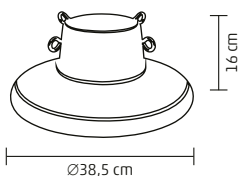

CTH 02

KARÁCSONYFATALP

- beltéri kivitel
- maximum 2,1 m magas fákhoz
- fatörzs átmérője: 50 - 105 mm
- **1,6 literes víztartály az élő fához**
- sötétzöld műanyag