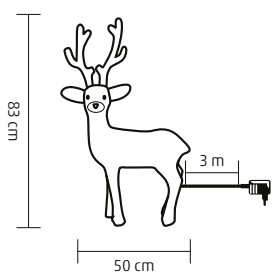

KDA 40

AKRIL RÉNSZARVAS

- kül- és beltéri kivitel
- 200 db hidegfehér / melegfehér kiválasztható színű LED
- tápellátás: kültéri IP44 hálózati adapter