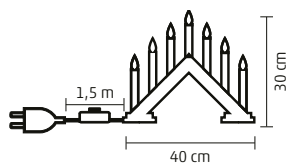

VIDEO

20,2 cm

**KAD 01, KAD 03**

**GYERTYAPIRAMIS**

- 7 db melegfehér csavaros izzó
- 1,5 m vezeték kapcsolóval
- tápellátás: 230 V~
- fehér vezeték
- pótizzó: L 7D

**KAD 01** - lakkozott fa ablakív

**KAD 03** - fehér festett fa ablakív