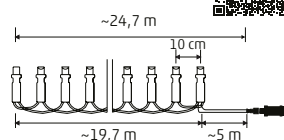

Az iSparkle smart fényfűzér és fényfüggöny termékcsaládunk mellett, hogy kül- és beltéren egyaránt használható, **Tuya Smart alapú applikációval is vezérelhető**, sőt az applikációban több termék csoportba foglalható. Egy gombnyomással lehet ragyogó piros színbe öltöztetni a nappaliban gömb fényfűzérrel (LEDS120DV) feldíszített fenyőfát, a konyhaablakon lelógatott fényfüggőnyt (LEDS120CV) és a jégcsapokat (LEDS108IV-1) a teraszon. Természetesen tetszés szerint külön is vezérelhetjük őket. Futó, felvillanó, átmenetes, halványuló, tűzijáték és sorolni is nehéz lenne azt a 64 féle üzemmódot, melyet a színek, és a fényjátékok kombinációja eredményez. **Keresse termékeinknél elhelyezett videó QR kódokat és élvezze a páratlan fényparádét!**

LEDS096V

iSPARKLE RGB LED FÉNYFŰZÉR

- 96 db RGB LED
- vezeték színe: zöld

VIDEO

9,5 m

LEDS198V

iSPARKLE RGB LED FÉNYFŰZÉR

- 198 db RGB LED
- vezeték színe: zöld

VIDEO

19,7 m

LEDS120DV

iSPARKLE RGB LED FÉNYFŰZÉR GÖMB DEKORÁCIÓVAL

- 120 db RGB LED
- vezeték színe: zöld

VIDEO

11,9 m

LEDS120V-C

iSPARKLE RGB MICRO LED CLUSTER FÉNYFŰZÉR

- 120 db RGB micro LED
- vezeték színe: ezüst

VIDEO

3 m

LEDS108IV-1

iSPARKLE RGB LED JÉGCSAP FÉNYFŰZÉR

- 108 db RGB LED
- 6/3/6/3... füzérek, 24 fűzér
- vezeték színe: átlátszó

VIDEO

3 m x 0,5 m

LEDS144C-APP

iSPARKLE RGB LED FÉNYFŰZÉR KÖTEG

- 144 db RGB LED
- 8 x 1,8 m fűzérhossz
- fűzérként 18 LED
- vezeték színe: zöld

VIDEO

8 x 1,8 m

LEDS120CV-2

iSPARKLE RGB MICRO LED FÉNYFÜGGÖNY

- 120 db RGB micro LED
- 6 db fűzér
- vezeték színe: ezüst

VIDEO

2 m x 2 m

LEDS120CV

iSPARKLE RGB LED FÉNYFÜGGÖNY

- 120 db RGB LED
- 10 db fűzér
- vezeték színe: átlátszó

VIDEO

1,5 m x 2 m