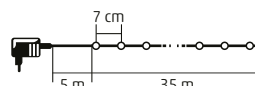

KKL SERIES

LED-ES FÉNYFÜZÉR

- kül- és beltéri kivitel
- állófényű
- zöld vezeték
- tápellátás: kültéri IP44-es hálózati adapter

- 500 db LED
- **KKL 500C/M** - színes
- **KKL 500C/WH** - hidegfehér
- **KKL 500C/WW** - melegfehér