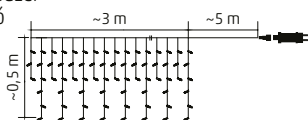

**VIDEO**

**3 m x 0,5 m**

**LEDS144C-APP**

**iSPARKLE RGB LED FÉNYFŰZÉR KÖTEG**

- 144 db RGB LED
- 8 x 1,8 m fűzérhossz
- fűzérként 18 LED
- vezeték színe: zöld

**VIDEO**

**8 x 1,8 m**

**LEDS120CV-2**