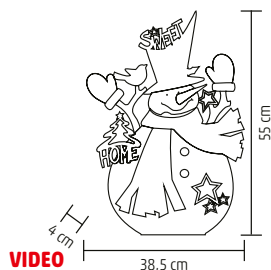

KAD 34

OPTIKAI SZÁLAS ASZTALI DÍSZ

- hóember
- festett fa dekoráció
- színes, villogó fénypontokkal
- kihajtható lábbal kitámasztható
- tápellátás: 2 x 1,5 V (AA) elem, nem tartozék

VIDEO

55 cm