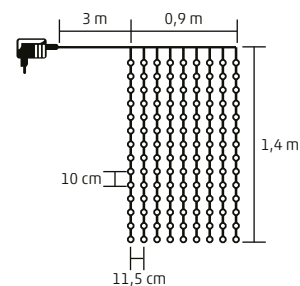

KIN 126C SERIES

LED-ES FÉNYFÜGGÖNY

- beltéri kivitel
- 126 db LED
- fehér vezeték
- 9 füzér, füzérenként 14 LED
- tápellátás: beltéri hálózati adapter

KIN 126C/WH - hidegfehér

KIN 126C/WW - melegfehér

0,9 m x 1,4 m

KIN 168C SERIES

LED-ES FÉNYFÜGGÖNY

- beltéri kivitel
- 168 db LED
- fehér vezeték
- 12 füzér, füzérenként 14 LED
- tápellátás: beltéri hálózati adapter

KIN 168C/WH - hidegfehér

KIN 168C/WW - melegfehér

1,2 m x 1,4 m

KAF 210LC SERIES

LED-ES FÉNYFÜGGÖNY

- kül- és beltéri kivitel
- 21 füzér, összesen 210 db LED
- fehér vezeték
- állófényű
- tápellátás: kültéri IP44-es hálózati adapter

KAF 210LC - hidegfehér

KAF 210LC/WW - melegfehér

2 m x 1 m

KIN 294C SERIES

LED-ES FÉNYFÜGGÖNY

- kül- és beltéri kivitel
- 21 füzér, füzérenként 14 LED
- fehér vezeték
- tápellátás: kültéri IP44-es hálózati adapter

KIN 294C/WH

- 294 db hidegfehér, állófényű LED

KIN 294C/WW

- 294 db melegfehér, állófényű LED

2 m x 1,4 m