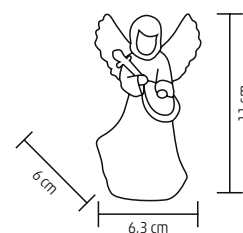

CDM16

ANGYAL, LED DEKORÁCIÓ

- beltéri kivitel
- 2-féle akril angyal
- melegfehér LED
- be/ki kapcsolható
- tápellátás: 1 x 3 V (CR2032) gombelem, tartozék
- 12 db/display