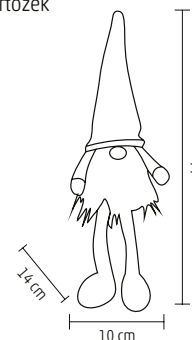

LED-ES, LÓGÓ LÁBÚ MANÓ

- beltéri kivitel
- melegfehér LED világítással
- be/ki kapcsolható
- tápellátás: 2 x 1,5 V (AA) elem, nem tartozék