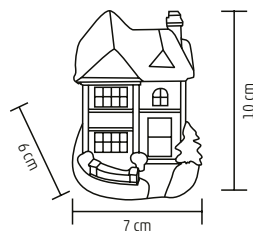

KDC 01

TÉLI LED-ES HÁZIKÓ, SZÍNES

- beltéri kivitel
- 12-féle színes házikó
- polyresin alapanyag
- tápellátás: 2 x 1,5 V (LR44) gombelem, tartozék
- 12 db/display

↑ 10 cm

KDC 02

TÉLI LED-ES HÁZIKÓ, FEHÉR

- beltéri kivitel
- 12-féle fehér házikó
- polyresin alapanyag
- tápellátás: 2 x 1,5 V (LR44) gombelem, tartozék
- 12 db/display

↑ 10 cm

KID 65

LED-ES HÓEMBER GÖMB

- 1 db villogó piros LED
- tápellátás: 3 x LR44 elem, tartozék
- 16 db/display

VIDEO

∅ 6,5 cm

KID 66

LED-ES HÓEMBER GÖMB

- 1 db villogó piros LED
- tápellátás: 3 x LR44 elem, tartozék
- 16 db/display

VIDEO

∅ 6,5 cm

NEW!

CDM16

ANGYAL, LED DEKORÁCIÓ

- beltéri kivitel
- 2-féle akril angyal
- melegfehér LED
- be/ki kapcsolható
- tápellátás: 1 x 3 V (CR2032) gombelem, tartozék
- 12 db/display

↑ 10 cm