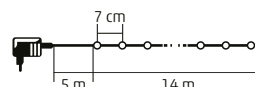

7 m

- 200 db LED
- LED 208C/M** - színes
- LED 208C/WH** - hidegfehér
- LED 208C/WW** - melegfehér

14 m