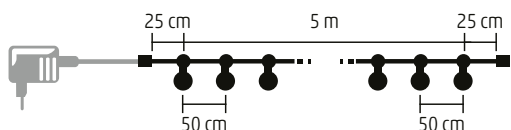

LPL 30/M

LED-GÖMB FÉNYFÜZÉR

- kül- és beltéri kivitel
- 30 db színes LED-gömb
- 5 cm-es műanyag lámpabúrák
- fekete vezeték
- tápellátás: kültéri IP44-es hálózati adapter

14,5 m

LPL 10M

LED-ES SOROLHATÓ PARTY FÉNYFÜZÉR

- kül- és beltéri kivitel
- 10 db színes LED gömb
- állófényű
- fekete vezeték

Tápvezeték és adapter nélkül!
Hálózati csatlakozáshoz kizárólag a Somogyi Elektronik Kft. által forgalomba hozott LPA 9W (24 V / 9 W) típusú hálózati adaptert és az LPC 5M tápkábelt használja!

5 m

**Egy hálózati csatlakozással
5 db (25 m) füzér működtethető!**

MFW 120/WW

MICRO-LED-ES TÜZIJÁTÉK DEKORÁCIÓ

- kül- és beltéri kivitel
- 120 db melegfehér LED
- 60 db szabadon formázható 17 cm-es szál
- 8 funkció
- 6 h ON / 18 h OFF ismétlődő időzítés
- változtatható fényerő
- távirányítóval (CR2025 elem tartozék)
- ezüstsínű vezeték
- tápellátás: 4 x 1,5 V (AA) elem, nem tartozék

Ø34 cm

VIDEO

LPC 5M

5 M TÁPKÁBEL / HOSSZABBÍTÓ

- kül- és beltéri kivitel
- 5 m tápkábel / hosszabbító

5 m

LPA 9W

KÜL- ÉS BELTÉRI HÁLÓZATI ADAPTER

- kül- és beltéri kivitel
- IP44, fröccsenő víz ellen védett