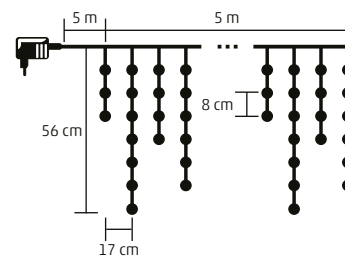

KKF 158 SERIES

LED-ES JÉGCSAP FÉNYFÜGGÖNY

- kül- és beltéri kivitel
- 150 db LED
- fehér vezeték
- 8 programos, memóriás
- folyamatos üzemmód vagy 6 h ON/18 h OFF ismétlődő időzítés
- tápellátás: kültéri IP44-es hálózati adapter