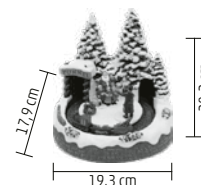

DRM 16

DIORÁMA, FEHÉR HÁZ

- beltéri kivitel
- fehér LED világítással
- forgó fenyőfával
- tápellátás: tartozék beltéri hálózati adapter

VIDEO

38,8 cm

DRM 10

VILÁGÍTÓ KARÁCSONYI FALU, MOZGÓ SZÁNNAL, MIKULÁSSAL GYERMEKEKKEL

- beltéri kivitel
- színes, világító LED fények, patak
- körben járó szán, templom, Mikulás, gyermekek
- kellemes dallam vagy néma üzemmód
- tápellátás: 3 x 1,5 (AA) elem, nem tartozék
- használható játékráztartóval is, nem tartozék

VIDEO

31 cm

DRM 15

DIORÁMA, HAVAS HÁZ

- beltéri kivitel
- színes LED világítással
- rénszarvasszánnal
- tápellátás: 3 x 1,5 V (AA) elem, nem tartozék

VIDEO

20,5 cm

DRM 14

DIORÁMA, KANDALLÓ

- beltéri kivitel
- kandalló fényeffekt
- forgó karácsonyfával, Mikulással
- tápellátás: 3 x 1,5 V (AA) elem, nem tartozék

VIDEO

16,5 cm

DRM 8

VILÁGÍTÓ KARÁCSONYI ÉLETKÉP, FÉNYKÉPÉSSZEL, MIKULÁSSAL ÉS VONATTAL

- beltéri kivitel
- színes LED-ek, villogó fehér vaku
- körben járó kisvonat, fényképész, Mikulás gyermekekkel
- kellemes dallam vagy néma üzemmód
- tápellátás: 3 x 1,5 V (AA) elem, nem tartozék
- használható játékráztartóval is, nem tartozék

VIDEO

20,2 cm