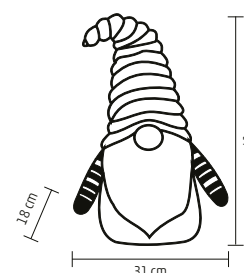

NEW!

KDD28

LED-ES MANÓ FEJ

- beltéri kivitel
- melegfehér LED világítással
- be/ki kapcsolható
- tápellátás: 2 x 1,5 V (AA) elem, nem tartozék

↑28 cm

NEW!

KDD40

LED-ES ÜLŐ MANÓ

- beltéri kivitel
- melegfehér LED világítással
- be/ki kapcsolható
- tápellátás: 3 x 1,5 V (AA) elem, nem tartozék

↑40 cm

NEW!

KDD44

LED-ES, LÓGÓ LÁBÚ MANÓ

- beltéri kivitel
- melegfehér LED világítással
- be/ki kapcsolható
- tápellátás: 2 x 1,5 V (AA) elem, nem tartozék

↑44 cm

KDD 54

MANÓ DEKORÁCIÓ

- álló manó
- 3 db villogó, melegfehér LED
- anyaga: szövet, plüss
- tápellátás: 2 x 3 V (CR2032) gombelem, tartozék

↑54 cm

KDD 41

MANÓ DEKORÁCIÓ

- álló manó
- 3 db villogó, melegfehér LED
- anyaga: szövet, plüss
- tápellátás: 2 x 3 V (CR2032) gombelem, tartozék

↑41 cm