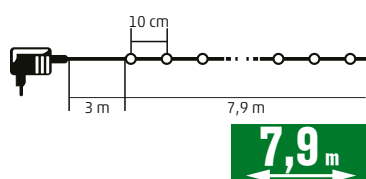

## ML 80/WW

- 80 db melegfehér micro LED

15,9 m

7,9 m