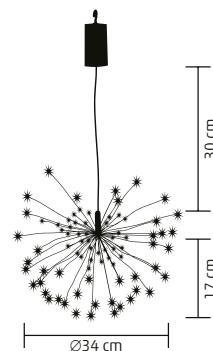

MFW 120/WW

MICRO-LED-ES TÜZIJÁTÉK DEKORÁCIÓ

- kül- és beltéri kivitel
- 120 db melegfehér LED
- 60 db szabadon formázható 17 cm-es szál
- 8 funkció
- 6 h ON / 18 h OFF ismétlődő időzítés
- változtatható fényerő
- távirányítóval (CR2025 elem tartozék)
- ezüstsínű vezeték
- tápellátás: 4 x 1,5 V (AA) elem, nem tartozék