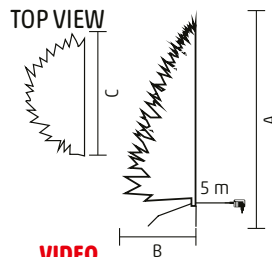

**↑60cm**

**KMF 7 SERIES**

**MŰFENYŐ BEÉPÍTETT LED VILÁGÍTÁSSAL**

- beltéri kivitel
- **fal síkjához állítható**
- 3D + 2D vegyes tűlevelek
- ágak csatlakozása: zsanérral
- fém talp
- tápellátás: beltéri hálózati adapter