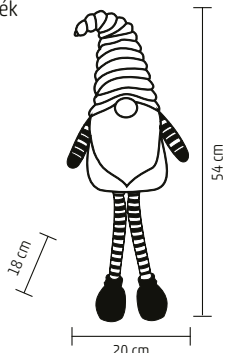

**↑54 cm****KDD 41****MANÓ DEKORÁCIÓ**

- álló manó
- 3 db villogó, melegfehér LED
- anyaga: szövet, plüss
- tápellátás: 2 x 3 V (CR2032) gombelem, tartozék

**↑41 cm**

**BIG**  
SIZE

**KDD 45**

**TÁNCOLÓ, ZENÉLŐ MIKULÁS**