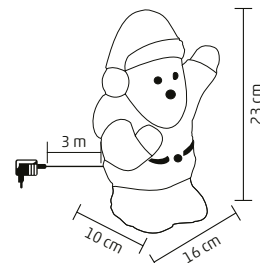

AKRIL MIKULÁS

- kül- és beltéri kivitel
- színes akril alapanyag
- 16 db hidegfehér LED
- tápellátás: kültéri IP44-es hálózati adapter