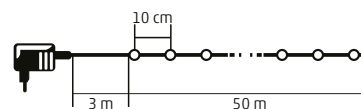

- **LED508DWH** - 500 db hidegfehér LED
- **LED508DWW** - 500 db melegfehér LED

50 m