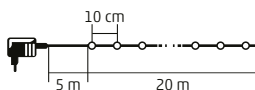

KKL 200F/WW

- 200 db melegfehér állófényű LED, de minden tizedik LED melegfehéren villog

VIDEO

20 m

KKL 500F SERIES

LED-ES SZIPORKÁZÓ FÉNYFÜZÉR

- kül- és beltéri kivitel
- **fehér vezeték**
- 5 m tápvezeték
- tápellátás: kültéri IP44-es hálózati adapter

KKL 500F/WH

- 500 db melegfehér állófényű LED, de minden tizedik LED hidegfehéren villog

KKL 500F/WW

- 500 db melegfehér állófényű LED, de minden tizedik LED melegfehéren villog