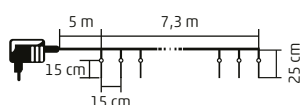

## LED-ES JÉGCSAP FÉNYFÜZÉR

- kül- és beltéri kivitel
- 50 db hidegfehér LED
- fehér vezeték
- 50 db jégcsap
- 15 cm-es jégcsap-dekoráció a LED-en
- tápellátás: kültéri IP44-es hálózati adapter

7,3 m