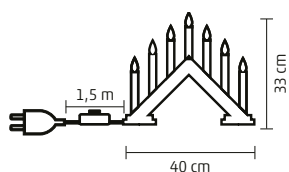

KAD 07, KAD 07/RD

GYERTYAPIRAMIS

- 7 db piros gyertyaláng izzó
- 1,5 m vezeték kapcsolóval
- fehér vezeték
- tápellátás: 230 V~
- pótizzó: L 2040C/E10