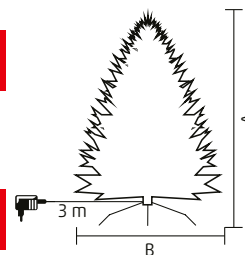

KMF 6/180

- 350 db speciális, kétszínű LED
- 846 csúcs
- magasság (A): 180 cm
- legnagyobb átmérő (B): 106 cm

↑180 cm