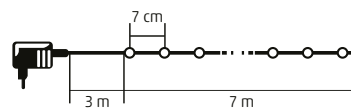

7 m

LED 202R/WW/M

LED-ES DUAL COLOR FÉNYFÜZÉR

- kül- és beltéri kivitel
- 200 db melegfehér/színes LED
- fekete vezeték
- 2 színvariáció: melegfehér állófényű / színes állófényű
- 6 h ON/18 h OFF ismétlődő időzítés
- távirányítóval
- távirányító tápellátása: 1 x CR2025 gombelem, tartozék
- tápellátás: kültéri IP44-es hálózati adapter

VIDEO