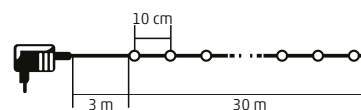

DOT LED-ES FÉNYFÜZÉR

- kül- és beltéri kivitel
- 8 világítási mód, memóriás
- tartozék mini kábeldob
- választható ismétlődő időzítés (6 h ON / 18 h OFF)
- zöld vezeték
- tápellátás: kültéri IP44 hálózati adapter

- **LED308DM** - 300 db színes LED
- **LED308DWH** - 300 db hidegfehér LED
- **LED308DWW** - 300 db melegfehér LED

30 m