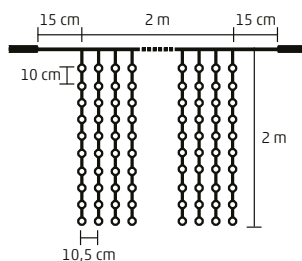

SOROLHATÓ FÉNYFÜZÉR ÉS FÉNYFÜGGÖNY CSALÁD

• állófényű • fehér vezeték • Sorolható a Somogyi Electronic Kft. által forgalomba hozott DLI, DLF, DLFI termékekkel. • Tápvezeték és adapter nélkül! • Hálózati csatlakozáshoz kizárólag a Somogyi Electronic Kft. által forgalomba hozott DLA 12W típusú hálózati adaptert és a DLC 5M tápkábelt használja!

Egy hálózati csatlakozással maximum 1200 LED működtethető!

DLF, DLFC SERIES

SOROLHATÓ LED-ES FÉNYFÜGGÖNY

- kül- és beltéri kivitel
- fehér vezeték
- állófényű

DLF 210/WW - 210 db melegfehér LED

DLF 210/WH - 210 db hidegfehér LED

- 21 füzér, füzérenként 10 LED

2 m x 1 m

DLF 400/WW - 400 db melegfehér LED

DLF 400/WH - 400 db hidegfehér LED

- 20 füzér, füzérenként 20 LED

2 m x 2 m

DLF 600/WW - 600 db melegfehér LED

DLF 600/WH - 600 db hidegfehér LED

- 20 füzér, füzérenként 30 LED

2 m x 3 m

DLFC 600/WW - 600 db melegfehér LED

DLFC 600/WH - 600 db hidegfehér LED

- cluster fényfüzér
- 10 füzér, füzérenként 60 LED

2,7 m x 0,6 m

DLI 200 SERIES

SOROLHATÓ LED-ES FÉNYFÜZÉR

- kül- és beltéri kivitel
- fehér vezeték
- állófényű

DLI 200/WW - 200 db melegfehér LED

DLI 200/WH - 200 db hidegfehér LED

10 m