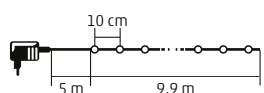

LED 100/A

LED-ES FÉNYFÜZÉR

- kül- és beltéri kivitel
- 100 db **borostyán színű**, állófényű LED
- zöld vezeték
- kiválasztható 6 h ON / 18 h OFF ismétlődő időzítés
- tápellátás: kültéri IP44-es adapter