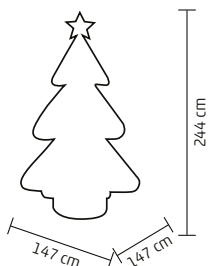

KD 240 K

FELFÚJHATÓ KARÁCSONYFA

- kül- és beltéri kivitel
- havazásnak, csepegő esőnek ellenáll
- belső LED projektorral és villogó LED-ekkel
- beépített ventilátor a felfújáshoz
- tartozék 6 db leszurótűske és 3 db rögzítőzsinór
- tápellátás: kültéri hálózati adapter
- adaptervezeték hossza: 1,8 m

↑244 cm

KD 240 M

FELFÚJHATÓ MIKULÁS

- kül- és beltéri kivitel
- havazásnak, csepegő esőnek ellenáll
- világítás: 3 db fehér LED
- beépített ventilátor a felfújáshoz
- tartozék 6 db leszurótűske és 3 x 2 m rögzítőzsinór
- tápellátás: kültéri hálózati adapter
- adaptervezeték hossza: 1,8 m

↑243 cm

KD 120 H

FELFÚJHATÓ HÓEMBER

- kül- és beltéri kivitel
- havazásnak, csepegő esőnek ellenáll
- világítás: 3 db fehér LED
- beépített ventilátor a felfújáshoz
- tartozék 4 db leszurótűske és 2 x 1 m rögzítőzsinór
- tápellátás: kültéri hálózati adapter
- adaptervezeték hossza: 1,8 m

↑122 cm

KDP 120 H

FELFÚJHATÓ HÓEMBER

- kül- és beltéri kivitel
- havazásnak, csepegő esőnek ellenáll
- plüss tapintású felület
- világítás: 3 db fehér LED
- beépített ventilátor a felfújáshoz
- tartozék 4 db leszurótűske és 2 x 1 m rögzítőzsinór
- tápellátás: kültéri hálózati adapter
- adaptervezeték hossza: 1,8 m

↑122 cm

KD 150 CS

FELFÚJHATÓ HALLOWEEN CSONTVÁZ

- kül- és beltéri kivitel
- havazásnak, csepegő esőnek ellenáll
- belső LED projektorral
- beépített ventilátor a felfújáshoz
- tartozék 4 db leszurótűske és 2 db rögzítőzsinór
- tápellátás: kültéri hálózati adapter
- adaptervezeték hossza: 1,8 m

↑152 cm

VIDEO

KD 180 T

FELFÚJHATÓ HALLOWEEN TÖK, KALAPPAL