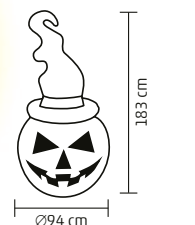

KD 180 T

FELFÚJHATÓ HALLOWEEN TÖK, KALAPPAL

- kül- és beltéri kivitel
- havazásnak, csepegő esőnek ellenáll
- belső LED projektorral
- beépített ventilátor a felfújáshoz
- tartozék 4 db leszurótűske és 2 db rögzítőzsinór
- tápellátás: kültéri hálózati adapter
- adaptervezeték hossza: 1,8 m

↑183 cm