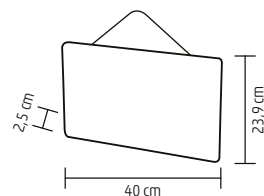

FA VILÁGÍTÓ KÉP

- lézerrel kivágott motívumok
- 6 db melegfehér LED
- OFF/ON (6 h ON / 18 h OFF) ismétlődő időzítés
- tápellátás: 2 x 1,5 V (AAA) elem, nem tartozék