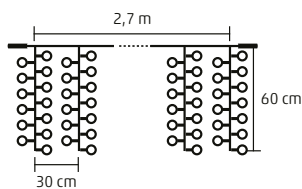

SOROLHATÓ FÉNYFÜZÉR ÉS FÉNYFÜGGÖNY CSALÁD

• állófényű • fehér vezeték • Sorolható a Somogyi Electronic Kft. által forgalomba hozott DLI, DLF, DLFI termékekkel. • Tápvezeték és adapter nélkül! • Hálózati csatlakozáshoz kizárólag a Somogyi Electronic Kft. által forgalomba hozott DLA 12W típusú hálózati adaptert és a DLC 5M tápkábelt használja!

Egy hálózati csatlakozással maximum 1200 LED működtethető!

DLF, DLFC SERIES

SOROLHATÓ LED-ES FÉNYFÜGGÖNY

- kül- és beltéri kivitel
- fehér vezeték
- állófényű

DLF 210/WW - 210 db melegfehér LED

DLF 210/WH - 210 db hidegfehér LED

- 21 füzér, füzérenként 10 LED

2 m x 1 m

DLF 400/WW - 400 db melegfehér LED

DLF 400/WH - 400 db hidegfehér LED

- 20 füzér, füzérenként 20 LED

2 m x 2 m

DLF 600/WW - 600 db melegfehér LED

DLF 600/WH - 600 db hidegfehér LED

- 20 füzér, füzérenként 30 LED

2 m x 3 m

DLFC 600/WW - 600 db melegfehér LED

DLFC 600/WH - 600 db hidegfehér LED

- cluster fényfüzér
- 10 füzér, füzérenként 60 LED

2,7 m x 0,6 m

DLI 200 SERIES

SOROLHATÓ LED-ES FÉNYFÜZÉR

- kül- és beltéri kivitel
- fehér vezeték
- állófényű

DLI 200/WW - 200 db melegfehér LED

DLI 200/WH - 200 db hidegfehér LED

10 m