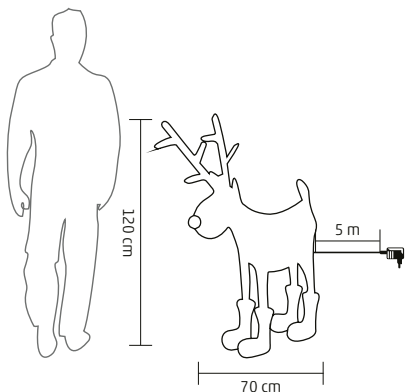

↑200 cm

KDR 1

**NEW!** 

**LED-ES SZARVAS, RUDOLF**

- kül- és beltéri kivitel
- fémváz és műrattan alapanyag
- 100 db melegfehér, állófényű LED
- átlátszó vezeték
- tápellátás: kültéri IP44-es hálózati adapter