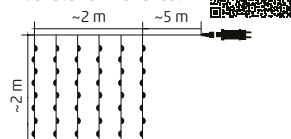

Az iSparkle smart fényfűzér és fényfüggöny termékcsaládunk mellett, hogy kül- és beltéren egyaránt használható, **Tuya Smart alapú applikációval is vezérelhető**, sőt az applikációban több termék csoportba foglalható. Egy gombnyomással lehet ragyogó piros színbe öltöztetni a nappaliban gömb fényfűzérrel (LEDS120DV) feldíszített fenyőfát, a konyhaablakon lelógatott fényfüggőnyt (LEDS120CV) és a jégcsapokat (LEDS108IV-1) a teraszon. Természetesen tetszés szerint külön is vezérelhetjük őket. Futó, felvillanó, átmenetes, halványuló, tűzijáték és sorolni is nehéz lenne azt a 64 féle üzemmódot, melyet a színek, és a fényjátékok kombinációja eredményez. **Keresse termékeinknél elhelyezett videó QR kódokat és élvezze a páratlan fényparádét!**

LEDS096V

iSPARKLE RGB LED FÉNYFŰZÉR

- 96 db RGB LED
- vezeték színe: zöld

VIDEO

9,5 m

LEDS198V

iSPARKLE RGB LED FÉNYFŰZÉR

- 198 db RGB LED
- vezeték színe: zöld

VIDEO

19,7 m

LEDS120DV

iSPARKLE RGB LED FÉNYFŰZÉR GÖMB DEKORÁCIÓVAL

- 120 db RGB LED
- vezeték színe: zöld

VIDEO

11,9 m

LEDS120V-C

iSPARKLE RGB MICRO LED CLUSTER FÉNYFŰZÉR

- 120 db RGB micro LED
- vezeték színe: ezüst

VIDEO

3 m

LEDS108IV-1

iSPARKLE RGB LED JÉGCSAP FÉNYFŰZÉR

- 108 db RGB LED
- 6/3/6/3... füzérek, 24 fűzér
- vezeték színe: átlátszó

VIDEO

3 m x 0,5 m

LEDS144C-APP

iSPARKLE RGB LED FÉNYFŰZÉR KÖTEG

- 144 db RGB LED
- 8 x 1,8 m fűzérhossz
- fűzérként 18 LED
- vezeték színe: zöld

VIDEO

8 x 1,8 m

LEDS120CV-2

iSPARKLE RGB MICRO LED FÉNYFÜGGÖNY

- 120 db RGB micro LED
- 6 db fűzér
- vezeték színe: ezüst

VIDEO

2 m x 2 m

LEDS120CV

iSPARKLE RGB LED FÉNYFÜGGÖNY

- 120 db RGB LED
- 10 db fűzér
- vezeték színe: átlátszó

VIDEO

1,5 m x 2 m