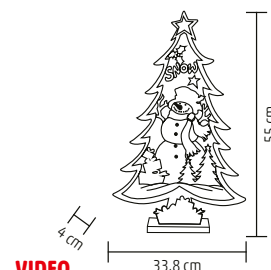

KAD 35

OPTIKAI SZÁLAS ASZTALI DÍSZ

- fehér fényő
- festett fa dekoráció
- színes, villogó fénypontokkal
- tápellátás: 2 x 1,5 V (AA) elem, nem tartozék