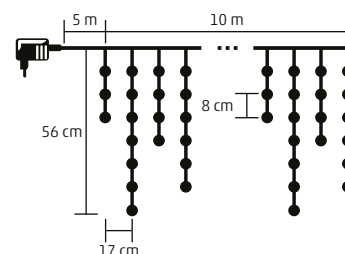

KKF 308 SERIES

LED-ES JÉGCSAP FÉNYFÜGGÖNY

- kül- és beltéri kivitel
- 300 db LED
- fehér vezeték
- 8 programos, memóriás
- folyamatos üzemmód vagy 6 h ON/18 h OFF ismétlődő időzítés
- tápellátás: kültéri IP44-es hálózati adapter