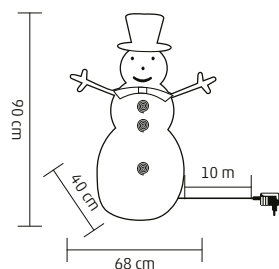

AKRIL HÓEMBER

- kül- és beltéri kivitel
- 80 db hidegfehér/ melegfehér kiválasztható színű LED
- 3 daraból összeállított figura
- tápellátás: kültéri IP44 hálózati adapter