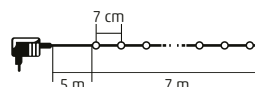

LED 108C, LED 208C SERIES

LED-ES FÉNYFÜZÉR

- kül- és beltéri kivitel
- 8 programos, memóriás
- zöld vezeték
- tápellátás: kültéri IP44-es hálózati adapter

- 100 db LED
- **LED 108C/M** - színes
- **LED 108C/WH** - hidegfehér
- **LED 108C/WW** - melegfehér