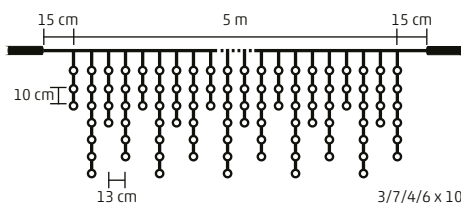

DLFJ SERIES

SOROLHATÓ LED-ES JÉGCSAP FÉNYFÜGGÖNY

- kül- és beltéri kivitel
- fehér vezeték
- 200 db LED
- 3/7/4/6 füzérek, 10 csoport
- állófényű

DLFJ 200/WH - hidegfehér
DLFJ 200/WW - melegfehér

DLFJ 200F/WW - a melegfehér állófényű LED-ek között minden második füzérben egy hidegfehér LED villog