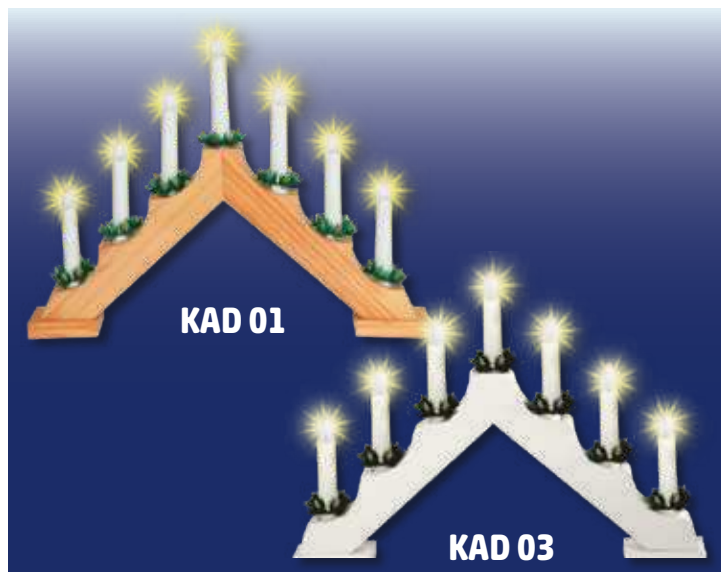

KAD 01, KAD 03

GYERTYAPIRAMIS

- 7 db melegfehér csavaros izzó
- 1,5 m vezeték kapcsolóval
- tápellátás: 230 V~
- fehér vezeték
- pótizzó: L 7D

KAD 01 - lakkozott fa ablakív

KAD 03 - fehér festett fa ablakív

↑30 cm