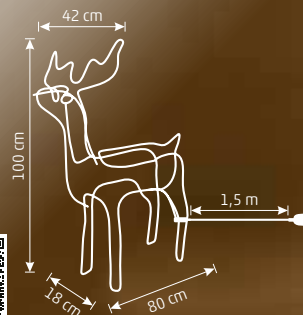

KDA 6

**AKRIL JEGESMEDVE**

- kül- és beltéri kivitel
- 120 db hidegfehér LED
- tápellátás: kültéri IP44 hálózati adapter

↑42 cm

ROPE 1

**LED-ES 3D ROPE FIGURA, SZARVAS**

- kül- és beltéri kivitel
- borostyánszínű LED-es világító csőből kialakított figura
- szétszedve lapra hajtható
- fém váz
- tápellátás: kültéri IP44-es csatlakozódugó, fekete gumivezeték