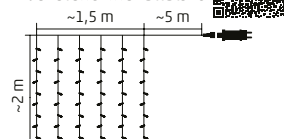

Az iSparkle smart fényfűzér és fényfüggöny termékcsaládunk mellett, hogy kül- és beltéren egyaránt használható, **Tuya Smart alapú applikációval is vezérelhető**, sőt az applikációban több termék csoportba foglalható. Egy gombnyomással lehet ragyogó piros színbe öltöztetni a nappaliban gömb fényfűzérrel (LEDS120DV) feldíszített fenyőfát, a konyhaablakon lelógatott fényfüggőnyt (LEDS120CV) és a jégcsapokat (LEDS108IV-1) a teraszon. Természetesen tetszés szerint külön is vezérelhetjük őket. Futó, felvillanó, átmenetes, halványuló, tűzijáték és sorolni is nehéz lenne azt a 64 féle üzemmódot, melyet a színek, és a fényjátékok kombinációja eredményez. **Keresse termékeinknél elhelyezett videó QR kódokat és élvezze a páratlan fényparádét!**

LEDS096V

iSPARKLE RGB LED FÉNYFŰZÉR

- 96 db RGB LED
- vezeték színe: zöld

VIDEO

9,5 m

LEDS198V

iSPARKLE RGB LED FÉNYFŰZÉR

- 198 db RGB LED
- vezeték színe: zöld

VIDEO

19,7 m

LEDS120DV

iSPARKLE RGB LED FÉNYFŰZÉR GÖMB DEKORÁCIÓVAL

- 120 db RGB LED
- vezeték színe: zöld

VIDEO

11,9 m

LEDS120V-C

iSPARKLE RGB MICRO LED CLUSTER FÉNYFŰZÉR

- 120 db RGB micro LED
- vezeték színe: ezüst

VIDEO

3 m

LEDS108IV-1

iSPARKLE RGB LED JÉGCSAP FÉNYFŰZÉR

- 108 db RGB LED
- 6/3/6/3... füzérek, 24 fűzér
- vezeték színe: átlátszó

VIDEO

3 m x 0,5 m

LEDS144C-APP

iSPARKLE RGB LED FÉNYFŰZÉR KÖTEG

- 144 db RGB LED
- 8 x 1,8 m fűzérhossz
- fűzérként 18 LED
- vezeték színe: zöld

VIDEO

8 x 1,8 m

LEDS120CV-2

iSPARKLE RGB MICRO LED FÉNYFÜGGÖNY

- 120 db RGB micro LED
- 6 db fűzér
- vezeték színe: ezüst

VIDEO

2 m x 2 m

LEDS120CV

iSPARKLE RGB LED FÉNYFÜGGÖNY

- 120 db RGB LED
- 10 db fűzér
- vezeték színe: átlátszó

VIDEO

1,5 m x 2 m