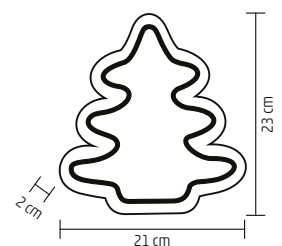

↑22 cm

KAD 28

**FA ASZTALDÍSZ, FENYŐ**

- LED-es neon-light szalag
- melegfehér fény
- tápellátás: 3 x 1,5 V (AA) elem, nem tartozék

↑23 cm

LTN 14