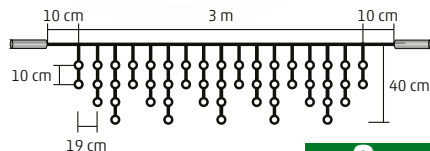

Egy hálózati csatlakoztatással akár 1500 db LED működtethető!

KSF 50F SERIES

LED-ES SOROLHATÓ JÉGCSAP FÉNYFÜGGÖNY

- külön megvásárolható tartozékok: KTT, KTT 5, KSH 5
- fekete vezeték
- tápellátás: 230 V~