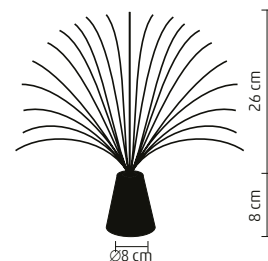

↑34 cm

HTT 40

**HALLOWEEN FA, DENEVÉREKKEL**

- beltéri kivitel
- fekete törzs és ágak, glitterrel díszítve
- 40 db narancsszínű LED
- az ágak ízlés szerint hajtogathatók
- tápellátás: 3 x 1,5 V (AA) elem, nem tartozék