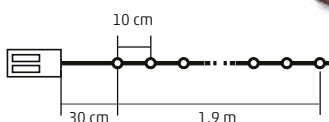

RLS5WW

NEW!

LED-ES SZALAG, MINTÁKKAL

- kül- és beléri kivitel
- 50 db melegfehér LED
- IP44 elemtartó 8 funkcióval
- 6 h ON / 18 h OFF időzítővel
- tápellátás: 3 x 1,5 V (AA) elem, nem tartozék

6h ON
AUTO
18h OFF

5 m

SML100WW

NEW!

SZOLÁR MICRO LED-ES FÉNYFŰZÉR

- kül- és beléri kivitel
- 100 db melegfehér microLED
- nappal töltődik, sötétben világít (max. 8 órát)
- leszűrhető vagy falra rögzíthető napelem
- üzemmódok: kikapcsolás, folyamatos vagy villogó fény
- cserélhető akkumulátor: 1 x 600 mAh Ni-MH, tartozék
- átlátszó vezeték

5 m

**TRY ME!
DISPLAY**

ML 23/WW

MICRO-LED-ES FÉNYFŰZÉR

- beltéri kivitel
- 4-féle fűzér a következő figurákból: rénszarvas, harang, angyal, hópehely
- 20 db melegfehér micro-LED
- vékony, átlátszó vezeték
- **ON/OFF/TIMER (6 h ON/18 h OFF) ismétlődő időzítés**
- tápellátás: 2 x 1,5 V (AA) elem, nem tartozék

4 x 5 db / TRY ME DISPLAY, kizárólag displayben, vegyes figurákkal rendelhető!

1,9 m

KLG 25

MICRO-LED-ES GYÖNGY FÉNYFŰZÉR

- beltéri kivitel
- 25 db melegfehér LED
- akril gyöngy dekoráció
- átlátszó vezeték
- be/ki kapcsolóval
- tápellátás: 3 x 1,5 V (AA) elem, nem tartozék

1,5 m

ML 21/WW

MICRO-LED-ES "KRISTÁLY" FÉNYFŰZÉR

- beltéri kivitel
- 20 db melegfehér LED
- akril kristálydekoráció
- átlátszó vezeték
- be/ki kapcsolóval
- tápellátás: 2 x 1,5 V (AA) elem, nem tartozék

1,9 m