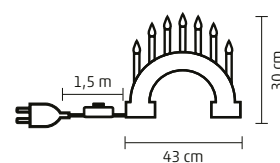

↑30 cm

**KAD 02**

**GYERTYAÍV**

- 7 db melegfehér csavaros izzó
- lakkozott fa ablakív
- 1,5 m vezeték kapcsolóval
- fehér vezeték
- tápellátás: 230 V~
- pótizzó: L 7D

↑30 cm

**KAD 07, KAD 07/RD**

**GYERTYAPIRAMIS**