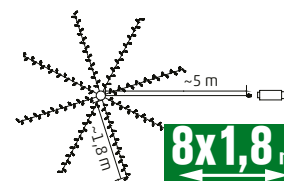

**VIDEO**

**3 m x 0,5 m**

**LEDS144C-APP**

**iSPARKLE RGB LED FÉNYFŰZÉR KÖTEG**

- 144 db RGB LED
- 8 x 1,8 m fűzérhossz
- fűzérként 18 LED
- vezeték színe: zöld

**VIDEO**

**8 x 1,8 m**

**LEDS120CV-2**