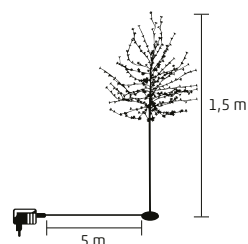

CBT 200

LED-ES VIRÁGZÓ
CSERESZNYEFA

- kül- és beltéri kivitel
- 200 db melegfehér LED
- cseresznyevirág dekorációval
- lecsavarozható fém talp Ø17 cm
- tápellátás: kültéri IP44-es hálózati adapter