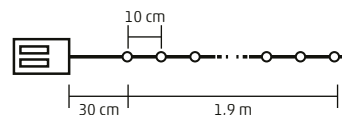

MICRO-LED-ES "KRISTÁLY" FÉNYFŰZÉR

- beltéri kivitel
- 20 db melegfehér LED
- akril kristálydekoráció
- átlátszó vezeték
- be/ki kapcsolóval
- tápellátás: 2 x 1,5 V (AA) elem, nem tartozék