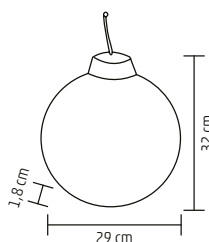

- KID 322** - hóember  
**KID 323** - Mikulás  
**KID 324** - hóember csomaggal

**↑9 cm**

**↑11 cm**

**↑8 cm**

KLW 32

**FA ABLAK-, AJTÓDÍSZ**

- lézerrel kivágott motívumok
- 6 db melegfehér LED
- OFF/ON (6 h ON / 18 h OFF) ismétlődő időzítés
- tápellátás: 2 x 1,5 V (AAA) elem, nem tartozék