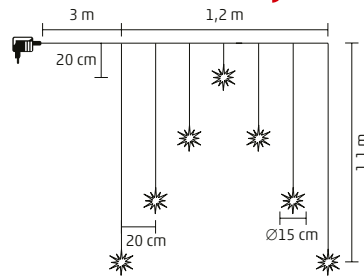

KAF7WW

NEW!

HÓPEHELY FÉNYFÜGGÖNY

- kül- és beltéri kivitel
- 7 db melegfehér LED
- akril alapanyag
- akasztófülekkel
- világítási mód: állandó
- átlátszó vezeték
- tápellátás: kültéri IP44-es hálózati adapter