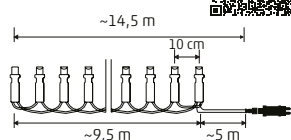

Az iSparkle smart fényfűzér és fényfüggöny termékcsaládunk mellett, hogy kül- és beltéren egyaránt használható, **Tuya Smart alapú applikációval is vezérelhető**, sőt az applikációban több termék csoportba foglalható. Egy gombnyomással lehet ragyogó piros színbe öltöztetni a nappaliban gömb fényfűzérrel (LEDS120DV) feldíszített fenyőfát, a konyhaablakon lelógatott fényfüggőnyt (LEDS120CV) és a jégcsapokat (LEDS108IV-1) a teraszon. Természetesen tetszés szerint külön is vezérelhetjük őket. Futó, felvillanó, átmenetes, halványuló, tűzijáték és sorolni is nehéz lenne azt a 64 féle üzemmódot, melyet a színek, és a fényjátékok kombinációja eredményez. **Keresse termékeinknél elhelyezett videó QR kódokat és élvezze a páratlan fényparádét!**

LEDS096V

iSPARKLE RGB LED FÉNYFŰZÉR

- 96 db RGB LED
- vezeték színe: zöld

VIDEO

9,5 m

LEDS198V

iSPARKLE RGB LED FÉNYFŰZÉR

- 198 db RGB LED
- vezeték színe: zöld

VIDEO

19,7 m

LEDS120DV

iSPARKLE RGB LED FÉNYFŰZÉR GÖMB DEKORÁCIÓVAL

- 120 db RGB LED
- vezeték színe: zöld

VIDEO

11,9 m

LEDS120V-C

iSPARKLE RGB MICRO LED CLUSTER FÉNYFŰZÉR

- 120 db RGB micro LED
- vezeték színe: ezüst

VIDEO

3 m

LEDS108IV-1

iSPARKLE RGB LED JÉGCSAP FÉNYFŰZÉR

- 108 db RGB LED
- 6/3/6/3... füzérek, 24 fűzér
- vezeték színe: átlátszó

VIDEO

3 m x 0,5 m

LEDS144C-APP

iSPARKLE RGB LED FÉNYFŰZÉR KÖTEG

- 144 db RGB LED
- 8 x 1,8 m fűzérhossz
- fűzérként 18 LED
- vezeték színe: zöld

VIDEO

8 x 1,8 m

LEDS120CV-2

iSPARKLE RGB MICRO LED FÉNYFÜGGÖNY

- 120 db RGB micro LED
- 6 db fűzér
- vezeték színe: ezüst

VIDEO

2 m x 2 m

LEDS120CV

iSPARKLE RGB LED FÉNYFÜGGÖNY

- 120 db RGB LED
- 10 db fűzér
- vezeték színe: átlátszó

VIDEO

1,5 m x 2 m