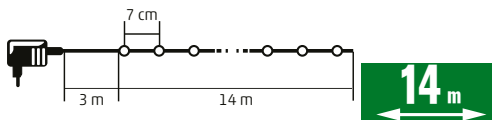

14 m

LED305WWWH

LED-ES DUAL COLOR FÉNYFÜZÉR

- kül- és beltéri kivitel
- 300 db melegfehér/hidegfehér LED
- fekete vezeték
- 5 funkció: melegfehér állófényű
  melegfehér villogó
  hidegfehér állófényű
  hidegfehér villogó
  felváltva melegfehér / hidegfehér villogó
- tápellátás: kültéri IP44-es hálózati adapter