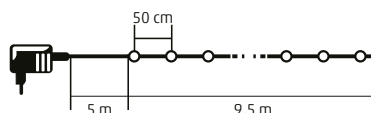

Egy hálózati csatlakozással a termékből legfeljebb 3 db sorolható egymással (30 db papaya búra)! Más termékkel nem sorolható!

4,5 m

LP 20/WW

**LED-ES VILLANYKÖRTE FÉNYFÜZÉR**

- kül- és beltéri kivitel
- 20 db műanyag villanykörte
- 20 db melegfehér LED
- átlátszó vezeték
- tápellátás: kültéri IP44-es hálózati adapter