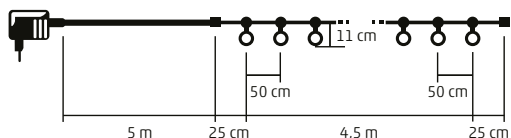

LPL 10 GLOBE

PARTY FÉNYFÜZÉR, SOROLHATÓ, MICRO LED-ES

- kül- és beltéri kivitel
- Ø8 cm víztiszta, műanyag búrák
- 10 db melegfehér fényű LED gömb
- gömbönként 18 db állófényű és 2 db villogó LED
- összesen 200 db micro LED
- fekete gumivezeték
- tápellátás: kültéri IP44-es hálózati adapter

Egy hálózati csatlakozással a termékből legfeljebb 3 db sorolható egymással (30 db LED gömb)! Más termékkel nem sorolható!

4,5 m