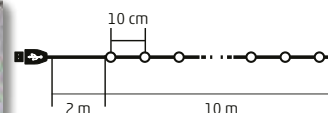

MLF 300/WW

MICRO-LED-ES CLUSTER FÉNYFÜGGÖNY

- kül- és beltéri kivitel
- 300 db melegfehér LED
- átlátszó vezeték
- 8 funkció
- változtatható fényerő
- 6h ON / 18h OFF ismétlődő időzítés
- tápellátás: kültéri IP44-es hálózati adapter
- távirányítóval (CR2025 gombelem, tartozék)

3 m x 0,5 m

2 in 1

MLCS 600/M

MICRO-LED-ES CLUSTER FÉNYFÜZÉR

- kül- és beltéri kivitel
- ezüst színű vezetékkel
- 600 db multicolor (RYBG) / melegfehér LED
- 11 funkció: melegfehér, színes, villogó üzemmódok
- folyamatos üzemmód vagy 3-féle kiválasztható ismétlődő időzítés:
  6 h ON / 18 h OFF;
  8 h ON / 16 h OFF;
  6 h ON / 6 h OFF / 3 h ON / 9 h OFF
- változtatható fényerő
- tápellátás: IP44-es kültéri adapter
- távirányítóval (CR2025 elem tartozék)

9 m

VIDEO

ML RGB SMART

MICRO-LED-ES SMART FÉNYFÜZÉR

- beltéri kivitel
- **applikációval vezérelt:** 29 dinamikus üzemmód, zenéhez szinkronizált, időzítő, fényerő/sebesség-kontroll (1-100%)
- **kiválasztható színek:** a színek egyéni igényeknek megfelelően alakíthatóak
- tápellátás: USB (adapter nem tartozék)

VIDEO

ML 200 RGB SMART

- 200 db RGB LED

20 m

ML 100 RGB SMART

- 100 db RGB LED

10 m

ML 112 RGB

MICRO-LED-ES FÉNYFÜZÉR TÁVIRÁNYÍTÓVAL

- beltéri kivitel
- 100 db RGB LED
- **12 dinamikus, látványos fényeffekt**
- kiválasztható állófény, 12 szín
- **kétféle kiválasztható ismétlődő időzítés:**
  4 h ON / 20 h OFF vagy 8 h ON / 16 h OFF
- tápellátás: USB (adapter nem tartozék)
- távirányítóval (CR2025 elem tartozék)

VIDEO

10 m