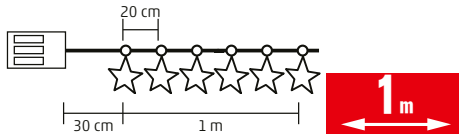

MRLC 6/S

TÜKÖRDÍSZ FÉNYFÜZÉR, CSILLAG

- beltéri kivitel
- alagúthatású LED-fényeffekt, a dísz mindkét oldalán
- 6 db hidegfehér csillagdísz, 12 db LED/dísz
- átlátszó vezeték
- be/ki kapcsolóval
- tápellátás: 3 x 1,5 V (AA) elem, nem tartozék

VIDEO