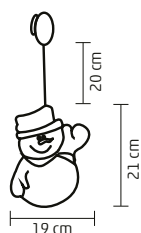

↑30 cm

**KID 311, 312, 314**

**LED-ES ABLAKDÍSZ**

- 10 db hidegfehér LED
- 20 cm átlátszó vezeték
- öntapadós elemtartó
- tápellátás: 3 x 1,5 V (AAA) elem, nem tartozék

- KID 311** - rénszarvas  
**KID 312** - hóember  
**KID 314** - karácsonyfa