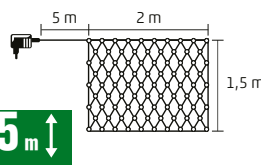

KLN 160C/WW

- 160 db melegfehér LED

2 m x 1,5 m