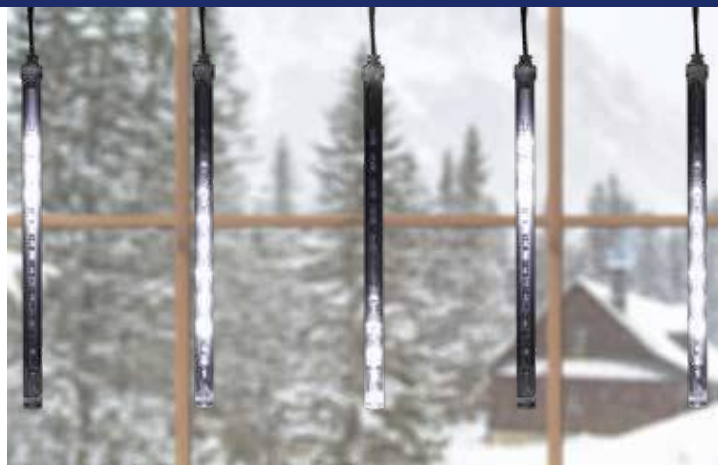

G 10201

LED-ES JÉGCSAP FÉNYFÜZÉR

- kül- és beltéri kivitel
- 200 db hidegfehér LED
- átlátszó vezeték
- 10 db jégcsap
- **jégcsapolvadást imitáló fényjáték a 20 cm-es jégcsap-dekoráción**
- tápellátás: kültéri IP44-es hálózati adapter

3,33 m