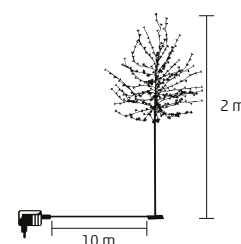

CBT 320

LED-ES VIRÁGZÓ
CSERESZNYEFA

- kül- és beltéri kivitel
- 320 db melegfehér LED
- cseresznyevirág dekoráció
- ízlés szerint beállítható ágak
- tápellátás: kültéri IP44-es hálózati adapter