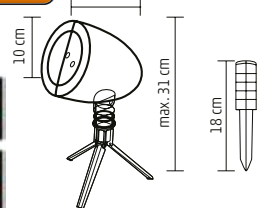

LÉZERSUGÁRZÁS
NE NÉZZEN A LÉZERSUGÁRBA
2-ES OSZTÁLYÚ LÉZERTERMÉK (CLASS 2)
λ₁=660nm P₁≤1mW / λ₂=532nm P₂≤1mW
MSZ EN 60825-1:2015