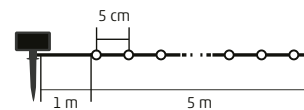

SZOLÁR MICRO LED-ES FÉNYFŰZÉR

- kül- és beléri kivitel
- 100 db melegfehér microLED
- nappal töltődik, sötétben világít (max. 8 órát)
- leszűrhető vagy falra rögzíthető napelem
- üzemmódok: kikapcsolás, folyamatos vagy villogó fény
- cserélhető akkumulátor: 1 x 600 mAh Ni-MH, tartozék
- átlátszó vezeték