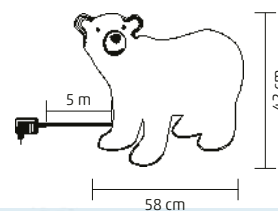

KDA 6

**AKRIL JEGESMEDVE**

- kül- és beltéri kivitel
- 120 db hidegfehér LED
- tápellátás: kültéri IP44 hálózati adapter

↑42 cm

ROPE 1

**LED-ES 3D ROPE FIGURA, SZARVAS**

- kül- és beltéri kivitel
- borostyánszínű LED-es világító csőből kialakított figura
- szétszedve lapra hajtható
- fém váz
- tápellátás: kültéri IP44-es csatlakozódugó, fekete gumivezeték