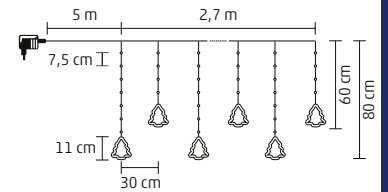

KARÁCSONYFA FÉNYFÜGGÖNY

- kül- és beltéri kivitel
- 110 db melegfehér micro LED (5 x 10 db, 5 x 12 db)
- 10 füzér
- világítási mód: állandó
- figurák a karácsonyfán belül: Mikulás, hóember, karácsonyfa
- átlátszó vezeték
- tápellátás: kültéri IP44-es hálózati adapter