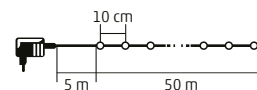

LED 108C, LED 208C SERIES

LED-ES FÉNYFÜZÉR

- kül- és beltéri kivitel
- 8 programos, memóriás
- zöld vezeték
- tápellátás: kültéri IP44-es hálózati adapter

- 100 db LED
- **LED 108C/M** - színes
- **LED 108C/WH** - hidegfehér
- **LED 108C/WW** - melegfehér

7 m

- 200 db LED
- **LED 208C/M** - színes
- **LED 208C/WH** - hidegfehér
- **LED 208C/WW** - melegfehér

14 m

KKL SERIES

LED-ES FÉNYFÜZÉR

- kül- és beltéri kivitel
- állófényű
- zöld vezeték
- tápellátás: kültéri IP44-es hálózati adapter

- 500 db LED
- **KKL 500C/M** - színes
- **KKL 500C/WH** - hidegfehér
- **KKL 500C/WW** - melegfehér

35 m

- 1000 db LED
- **KKL 1000C/WH** - hidegfehér
- **KKL 1000C/WW** - melegfehér

70 m

KKL 200F SERIES

LED-ES SZIPORKÁZÓ FÉNYFÜZÉR

- kül- és beltéri kivitel
- **zöld vezeték**
- 5 m tápvezeték
- tápellátás: kültéri IP44-es hálózati adapter

KKL 200F/WH

- 200 db melegfehér állófényű LED, de minden tizedik LED hidegfehéren villog

KKL 200F/WW

- 200 db melegfehér állófényű LED, de minden tizedik LED melegfehéren villog

VIDEO

20 m

KKL 500F SERIES

LED-ES SZIPORKÁZÓ FÉNYFÜZÉR

- kül- és beltéri kivitel
- **fehér vezeték**
- 5 m tápvezeték
- tápellátás: kültéri IP44-es hálózati adapter

KKL 500F/WH

- 500 db melegfehér állófényű LED, de minden tizedik LED hidegfehéren villog

KKL 500F/WW

- 500 db melegfehér állófényű LED, de minden tizedik LED melegfehéren villog

VIDEO

50 m