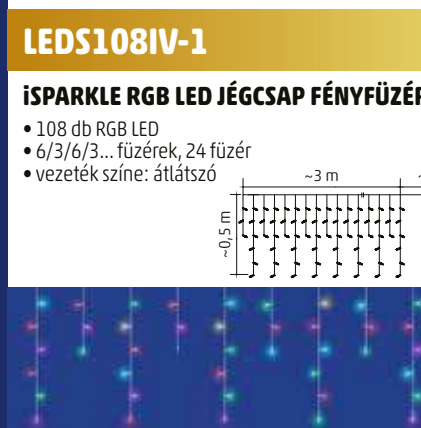

LEDS108IV-1

iSPARKLE RGB LED JÉGCSAP FÉNYFŰZÉR

- 108 db RGB LED
- 6/3/6/3... füzérek, 24 fűzér
- vezeték színe: átlátszó

VIDEO

3 m x 0,5 m