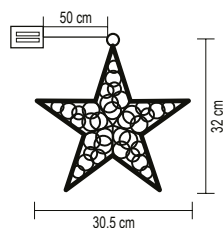

KID 211 B/WW

FÉNYES CSILLAG ABLAKDÍSZ

- 20 db melegfehér LED
- fényes akril alapanyag
- tartozék 1 db tapadókorong
- **ON/OFF/TIMER (6 h ON/18 h OFF) ismétlődő időzítés**
- átlátszó vezeték
- tápellátás: 2 x 1,5 V (AA) elem, nem tartozék

↑32 cm