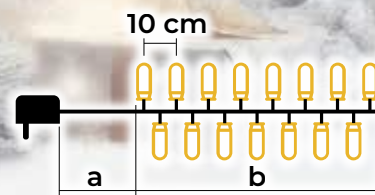

Tracon kód	Kód 2	LED-ek száma (db)	Színhőmérséklet	a (m)	b (m)	Teljesítmény (W)
CHRSTOB100CW	X22014	100	hideg fehér	2	10	3.6
CHRSTOB200CW	X22015	200	hideg fehér	5	20	6