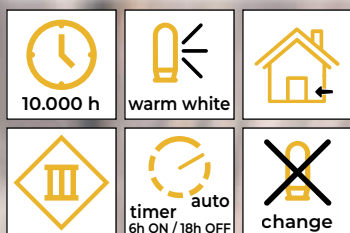

Faházikók

Tracon kód	Kód 2	LED-ek száma (db)	a (cm)	b (cm)	c (cm)	Elem
CHRWHW12WW	X22080	12	20.5	30	13	2 × AA*
CHRWH9WW	X22081	9	25	30	10	2 × AA*

* Az elem nem tartozék!