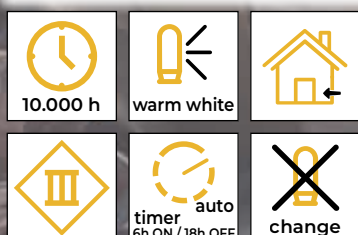

Fényfüzér dekorációk

Tracon kód	Kód 2	LED-ek száma (db)	a (cm)	b (cm)	c (cm)	d (cm)	e (cm)	Elem
CHRSTSSTA10WW	X22047	10	30	15	135	5	5	2 × AA*
CHRSTCPPW10WW	X22067	10	30	15	135	4.5	6	2 × AA*
CHRSTSPW10WW	X22070	10	30	15	135	4	6	2 × AA*
CHRSTSMPW10WW	X22071	10	30	15	135	4.5	6	2 × AA*

* Az elem nem tartozék!