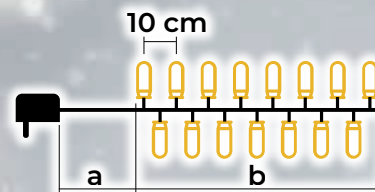

31

Ablak- és fali dekorációk

37

Válogatás dekorációk

45

Meleg fehér LED fényfüzerek – alapkivitel

- adaptert tartalmazza
- nem toldható

Tracon kód	Kód 2	LED-ek száma (db)	Színhőmérséklet	a (m)	b (m)	Teljesítmény (W)
CHRSTOB50WW	X22001	50	meleg fehér	2	5	3.6
CHRSTOB100WW	X22002	100	meleg fehér	2	10	3.6
CHRSTOB200WW	X22003	200	meleg fehér	5	20	6
CHRSTOB500WW	X22004	500	meleg fehér	5	50	7.2