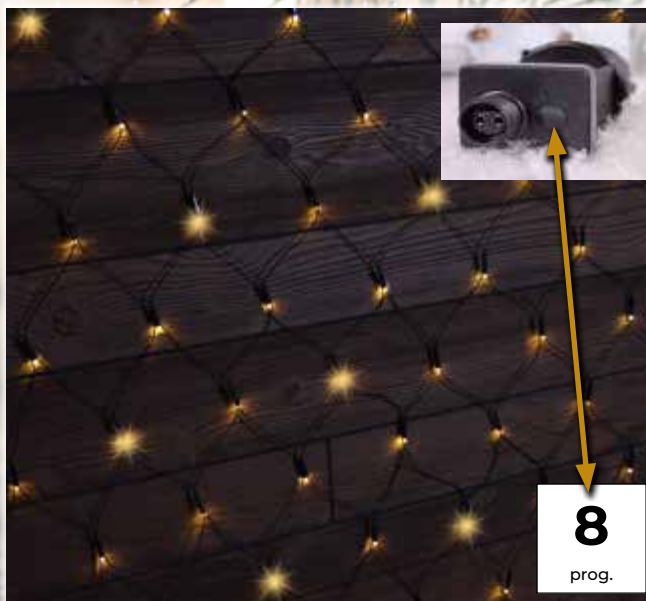

Programozható meleg fehér fényhálók – 8 program