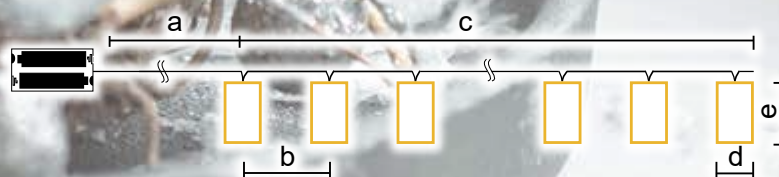

Fényfüzér dekorációk

Tracon kód	Kód 2	LED-ek száma (db)	a (cm)	b (cm)	c (cm)	d (cm)	e (cm)	Elem
CHRSTSTW10WW	X22052	10	30	15	135	8	8	2 × AA*
CHRSTTRW10WW	X22055	10	30	15	135	8.5	8	2 × AA*

* Az elem nem tartozék!