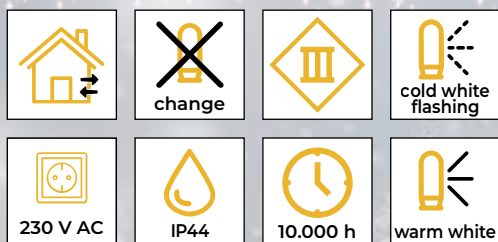

Meleg fehér LED fényfüzerek – sziporkázó hideg fehér LED-ekkel

- adaptert tartalmazza
- nem toldható