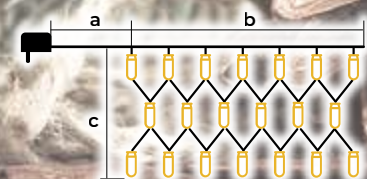

Tracon kód	Kód 2	LED-ek száma (db)	Szín-hőmérséklet	a (m)	b (m)	c (m)	Teljesítmény (W)
CHRNOP120WW	X22030	120	meleg fehér	5	1	1.5	3.6
CHRNOP160WW	X22031	160	meleg fehér	5	2	1.5	3.6
CHRNOP220WW	X22032	220	meleg fehér	5	3	1.5	6