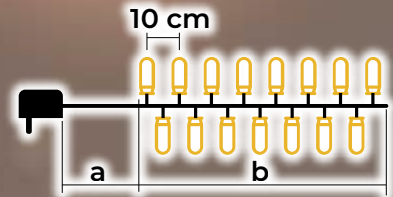

Tracon kód	Kód 2	LED-ek száma (db)	Színhőmérséklet	a (m)	b (m)	Teljesítmény (W)
CHRSTOSC100CW	X22011	100	hideg fehér/hideg fehér	2	10	3.6
CHRSTOSC200CW	X22012	200	hideg fehér/hideg fehér	5	20	6
CHRSTOSC500CW	X22013	500	hideg fehér/hideg fehér	5	50	7.2