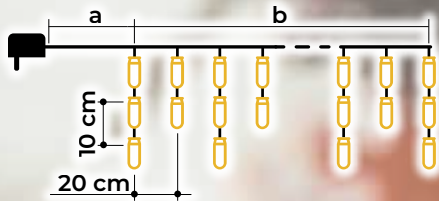

Tracon kód	Kód 2	LED-ek száma (db)	Szín-hőmérséklet	a (m)	b (m)	Teljesítmény (W)
CHRIOB5WW	X22022	125	meleg fehér	5	5	3.6
CHRIOB10WW	X22023	250	meleg fehér	5	10	6