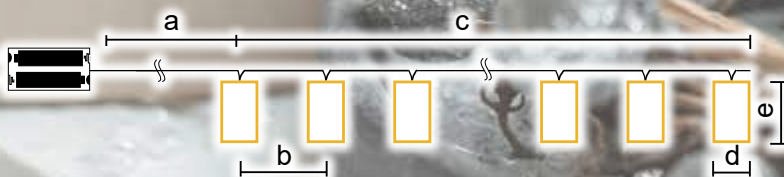

Tracon kód	Kód 2	LED-ek száma (db)	a (cm)	b (cm)	c (cm)	d (cm)	e (cm)	Elem
CHRMA40WW	X23015	40	32.5	3	120	0.8	0.8	3 × AA*
CHRMB40WW	X23016	40	31.5	3	120	0.8	0.8	3 × AA*
CHRM30WW	X23018	30	39	1.3	290	1.3	1.3	3 × AA*
CHRSTBGM20WW	X22065	20	30	10	190	1.5	1.5	2 × AA*

* Az elem nem tartozék!