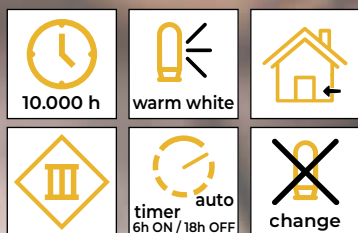

Faházikók

Tracon kód	Kód 2	LED-ek száma (db)	a (cm)	b (cm)	c (cm)	Elem
CHRWHW2WW	X22078	2	17	13	13	2 × AA*
CHRHIWW	X23008	1	13	9.5	8	1 × CR2032

* Az elem nem tartozék!