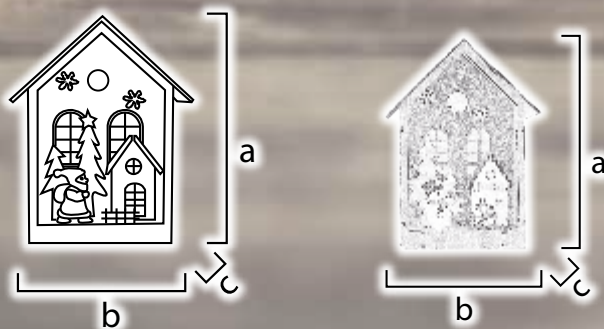

Fatemplomok

Tracon kód	Kód 2	LED-ek száma (db)	a (cm)	b (cm)	c (cm)	Elem
CHRHLSM7WW	X24020	7	22	16	8	2 x AAA*
CHRHLS7WW	X24021	7	22	16	8	2 x AAA*

* Az elem nem tartozék!