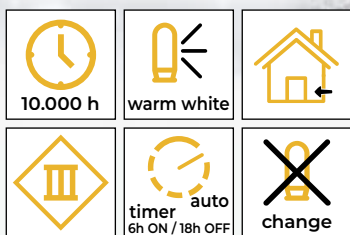

Faházikók

CHRWHW6WW

X22079

CHRWHVILW6WW

X22082

Tracon kód	Kód 2	LED-ek száma (db)	a (cm)	b (cm)	c (cm)	Elem
CHRWHW6WW	X22079	6	12,5	25	14,5	3 × AA*
CHRWHVILW6WW	X22082	6	16,5	30	15	2 × AA*

* Az elem nem tartozék!