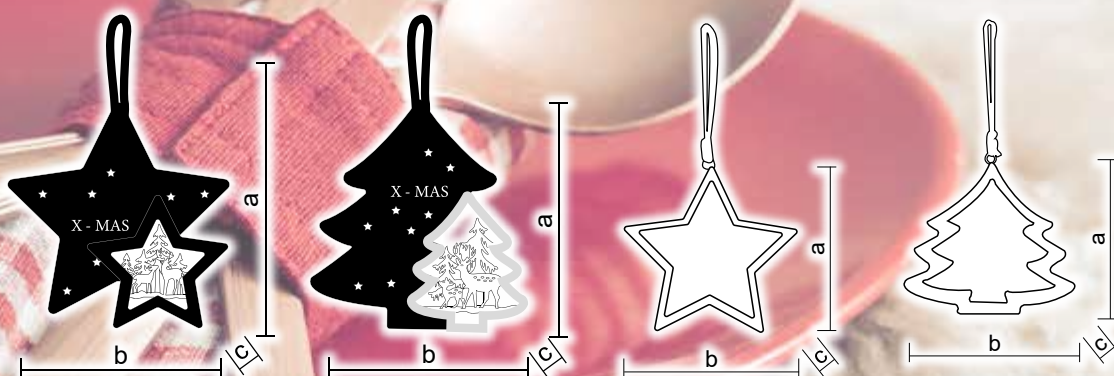

Ablak- és fali dekorációk

Tracon kód	Kód 2	LED-ek száma (db)	a (cm)	b (cm)	c (cm)	Elem
CHRHS7WW	X23005	7	21	22	2.8	2 × AAA*
CHRHT7WW	X23006	7	21.5	21	2.8	2 × AAA*
CHRSTWW5WW	X22093	5	15	15	2.5	2 × AA*
CHRTRWW5WW	X22094	5	15	15	2.5	2 × AA*

* Az elem nem tartozék!