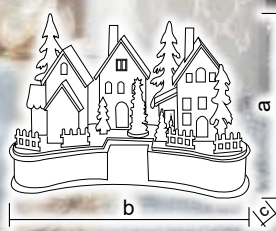

Faházikók

CHRWHW6WW

X22079

CHRWHVILW6WW

X22082

Tracon kód	Kód 2	LED-ek száma (db)	a (cm)	b (cm)	c (cm)	Elem
CHRWHW6WW	X22079	6	12,5	25	14,5	3 × AA*
CHRWHVILW6WW	X22082	6	16,5	30	15	2 × AA*

* Az elem nem tartozék!