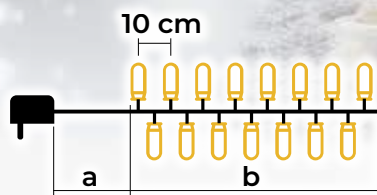

Tracon kód	Kód 2	LED-ek száma (db)	Színhőmérséklet	a (m)	b (m)	Teljesítmény (W)
CHRSTOSC100WW	X22008	100	meleg fehér/hideg fehér	2	10	3.6
CHRSTOSC200WW	X22009	200	meleg fehér/hideg fehér	5	20	6
CHRSTOSC500WW	X22010	500	meleg fehér/hideg fehér	5	50	7.2