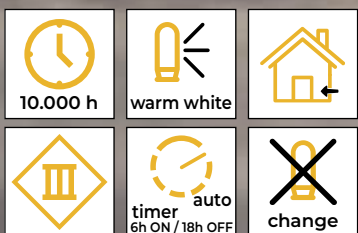

Fatemplomok

Tracon kód	Kód 2	LED-ek száma (db)	a (cm)	b (cm)	c (cm)	Elem
CHRHLSM7WW	X24020	7	22	16	8	2 x AAA*
CHRHLS7WW	X24021	7	22	16	8	2 x AAA*

* Az elem nem tartozék!