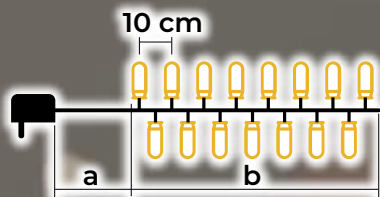

- adaptert tartalmazza
- nem toldható

Tracon kód	Kód 2	LED-ek száma (db)	Színhőmérséklet	a (m)	b (m)	Teljesítmény (W)
CHRSTOB100RGB	X22019	100	RGB	2	10	3.6