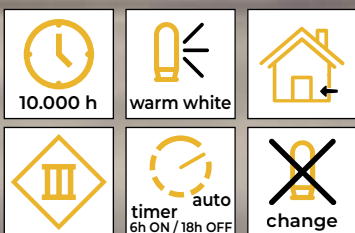

* Az elem nem tartozék!

Fatemplomok

Tracon kód	Kód 2	LED-ek száma (db)	a (cm)	b (cm)	c (cm)	Elem
CHRHLSM7WW	X24020	7	22	16	8	2 x AAA*
CHRHLS7WW	X24021	7	22	16	8	2 x AAA*

* Az elem nem tartozék!

Fatemplomok