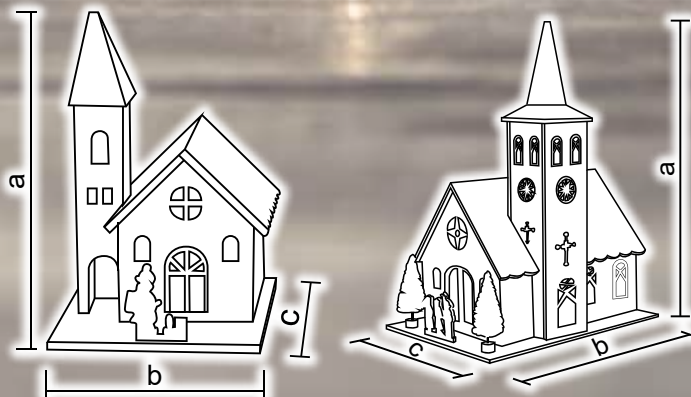

* Az elem nem tartozék!

Fatemplomok

Tracon kód	Kód 2	LED-ek száma (db)	a (cm)	b (cm)	c (cm)	Elem
CHRHLSM7WW	X24020	7	22	16	8	2 x AAA*
CHRHLS7WW	X24021	7	22	16	8	2 x AAA*

* Az elem nem tartozék!

Fatemplomok