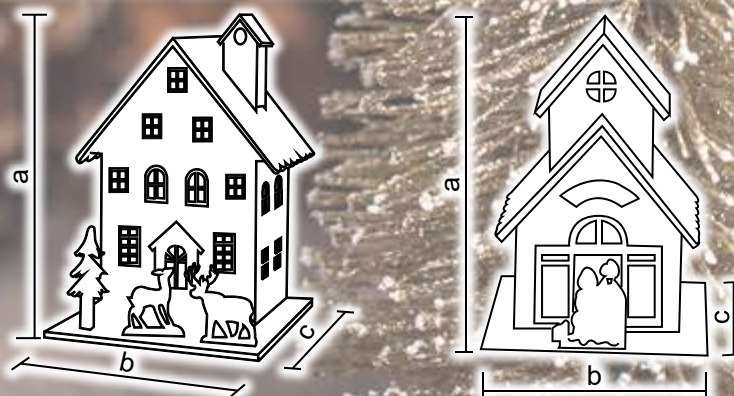

Faházikók

Tracon kód	Kód 2	LED-ek száma (db)	a (cm)	b (cm)	c (cm)	Elem
CHRWHW2WW	X22078	2	17	13	13	2 × AA*
CHRHIWW	X23008	1	13	9.5	8	1 × CR2032

* Az elem nem tartozék!