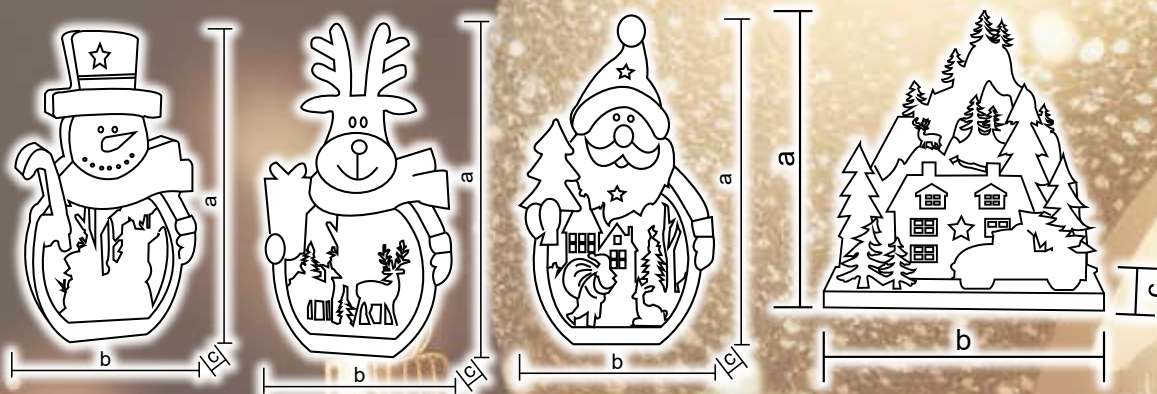

Asztali dekorációk

Tracon kód	Kód 2	LED-ek száma (db)	a (cm)	b (cm)	c (cm)	Elem
CHRSMW3WW	X22088	3	16	11	4	2 x AAA*
CHRRDW3WW	X22089	3	16	11	4	2 x AAA*
CHRSCW3WW	X22090	3	16	11	4	2 x AAA*
CHRWHC10WW	X22087	10	21.5	16.8	5.6	2 x AA*

* Az elem nem tartozék!