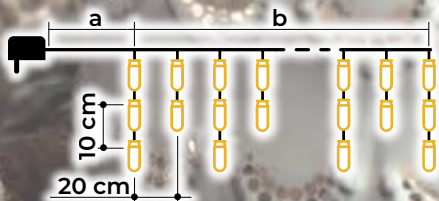

Tracon kód	Kód 2	LED-ek száma (db)	Szín-hőmérséklet	a (m)	b (m)	Teljesítmény (W)
CHRIOB5CW	X22024	125	hideg fehér	5	5	3.6
CHRIOB10CW	X22025	250	hideg fehér	5	10	6