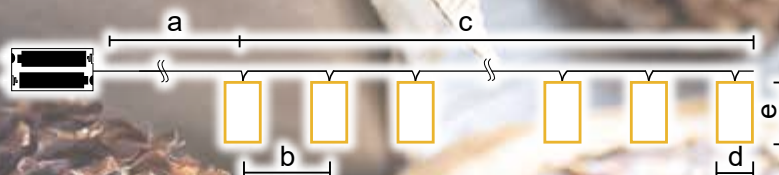

Fényfüzér dekorációk

Tracon kód	Kód 2	LED-ek száma (db)	a (cm)	b (cm)	c (cm)	d (cm)	e (cm)	Elem
CHRSTSSTA10WW	X22047	10	30	15	135	5	5	2 × AA*
CHRSTCPPW10WW	X22067	10	30	15	135	4.5	6	2 × AA*
CHRSTSPW10WW	X22070	10	30	15	135	4	6	2 × AA*
CHRSTSMPW10WW	X22071	10	30	15	135	4.5	6	2 × AA*

* Az elem nem tartozék!