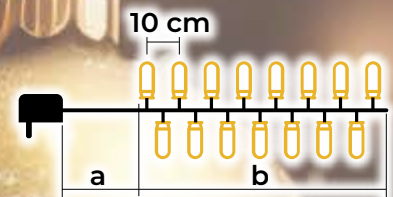

Tracon kód	Kód 2	LED-ek száma (db)	Színhőmérséklet	a (m)	b (m)	Teljesítmény (W)
CHRSTOP100WW	X22016	100	meleg fehér	2	10	3.6
CHRSTOP200WW	X22017	200	meleg fehér	5	20	6