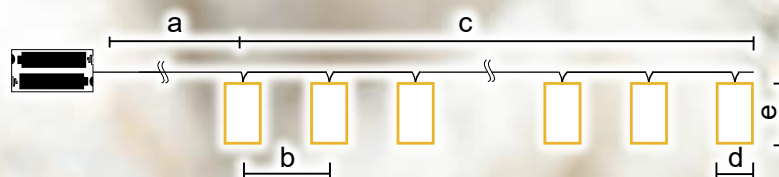

Ablakdekoráció, lánc

Tracon kód	Kód 2	LED-ek száma (db)	a (cm)	b (cm)	c (cm)	d (cm)	e (cm)	Elem
CHRWS40WW	X23009	40	50	19	150	5.8	5.8	3 × AA
CHRWSF47WW	X23021	47	29.5	21.5	120	10	10	3 × AA

* Az elem nem tartozék!