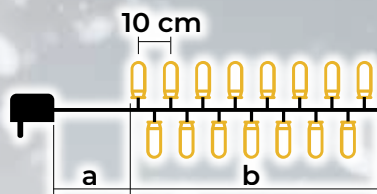

Tracon kód	Kód 2	LED-ek száma (db)	Színhőmérséklet	a (m)	b (m)	Teljesítmény (W)
CHRSTOSW100WW	X22005	100	meleg fehér/meleg fehér	2	10	3.6
CHRSTOSW200WW	X22006	200	meleg fehér/meleg fehér	5	20	6
CHRSTOSW500WW	X22007	500	meleg fehér/meleg fehér	5	50	7.2