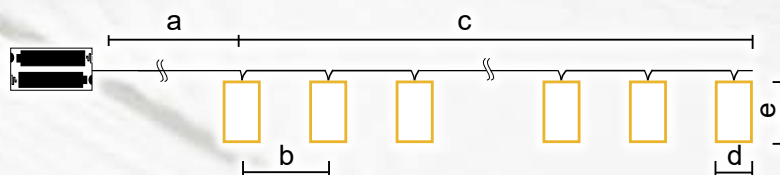

Tracon kód	Kód 2	LED-ek száma (db)	a (cm)	b (cm)	c (cm)	d (cm)	e (cm)	Elem
CHRSTCS10WW	X24014	10	28	12	130	4	5.5	2 x AA*
CHRSTCR10WW	X24015	10	33	9	80	4.4	3.5	2 x AA*
CHRSTGM10WW	X24018	10	33	10	95	4.5	4.5	2 x AA*

* Az elem nem tartozék!