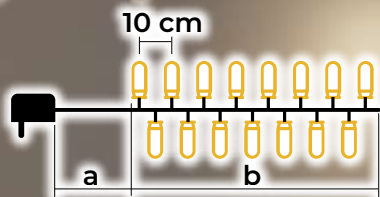

- adaptert tartalmazza
- nem toldható