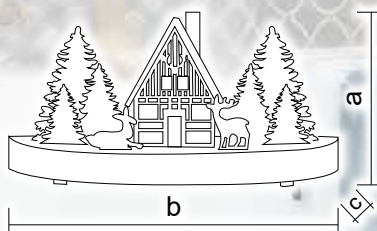

Faházikók

CHRWHW6WW

X22079

CHRWHVILW6WW

X22082

Tracon kód	Kód 2	LED-ek száma (db)	a (cm)	b (cm)	c (cm)	Elem
CHRWHW6WW	X22079	6	12,5	25	14,5	3 × AA*
CHRWHVILW6WW	X22082	6	16,5	30	15	2 × AA*

* Az elem nem tartozék!