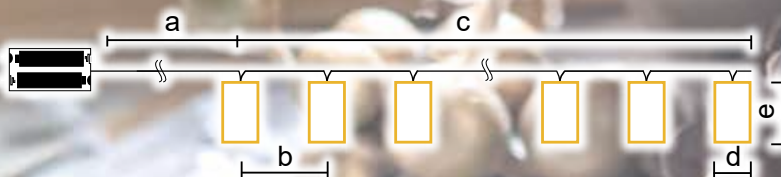

Fényfüzér dekorációk

Tracon kód	Kód 2	LED-ek száma (db)	a (cm)	b (cm)	c (cm)	d (cm)	e (cm)	Elem
CHRSTSBW10WW	X22064	10	30	15	135	5	5	2 × AA*
CHRSTBW10WW	X22063	10	30	15	135	5	5	2 × AA*
CHRSTRDGM10WW	X22060	10	30	15	135	4	8	2 × AA*
CHRSTGMGM10WW	X22061	10	30	15	135	3	4	2 × AA*

* Az elem nem tartozék!