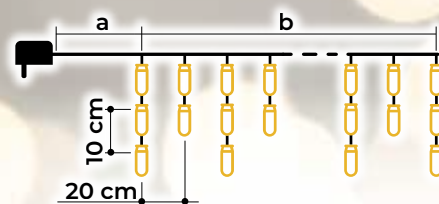

Tracon kód	Kód 2	LED-ek száma (db)	Szín-hőmérséklet	a (m)	b (m)	Teljesítmény (W)
CHRIOSW5WW	X22026	125	meleg fehér/meleg fehér	5	5	3.6
CHRIOSW10WW	X22027	250	meleg fehér/meleg fehér	5	10	6