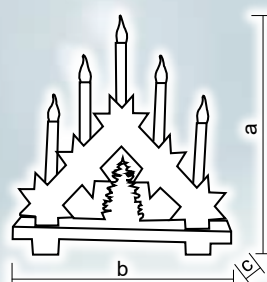

Asztali dekorációk

Tracon kód	Kód 2	LED-ek száma (db)	a (cm)	b (cm)	c (cm)	Elem
CHRTRAWW10WW	X22086	10	14	30	6	3 × AA*
CHRSTWDS6WW	X22040	6	19	20	3,6	2 × AAA*
CHRSTCANWW5WW	X22099	5	30	32	5	2 × AA*
CHRTRWS5WW	X22098	5	25	28,5	6	2 × AAA*

* Az elem nem tartozék!