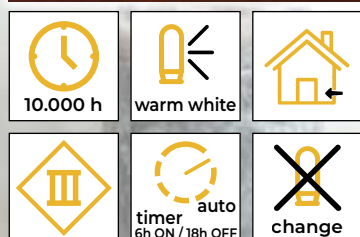

Ablakdekoráció, lánc

Tracon kód	Kód 2	LED-ek száma (db)	a (cm)	b (cm)	c (cm)	d (cm)	e (cm)	Elem
CHRWS40WW	X23009	40	50	19	150	5.8	5.8	3 × AA
CHRWSF47WW	X23021	47	29.5	21.5	120	10	10	3 × AA

* Az elem nem tartozék!