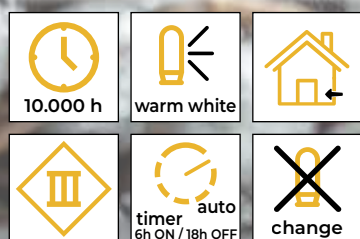

Fényfüzér dekorációk

Tracon kód	Kód 2	LED-ek száma (db)	a (cm)	b (cm)	c (cm)	d (cm)	e (cm)	Elem
CHRSTSTW10WW	X22052	10	30	15	135	8	8	2 × AA*
CHRSTTRW10WW	X22055	10	30	15	135	8.5	8	2 × AA*

* Az elem nem tartozék!