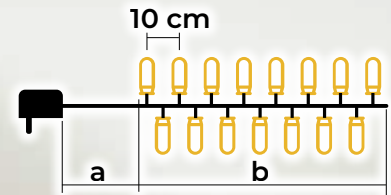

Tracon kód	Kód 2	LED-ek száma (db)	Színhőmérséklet	a (m)	b (m)	Teljesítmény (W)
CHRSTOP100RGB	X22020	100	RGB	2	10	3.6
CHRSTOP200RGB	X22021	200	RGB	5	20	6