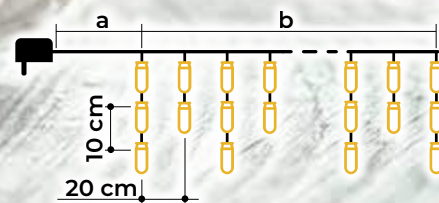

Tracon kód	Kód 2	LED-ek száma (db)	Szín-hőmérséklet	a (m)	b (m)	Teljesítmény (W)
CHRIO5C5WW	X22028	125	meleg fehér/hideg fehér	5	5	3.6
CHRIO5C10WW	X22029	250	meleg fehér/hideg fehér	5	10	6