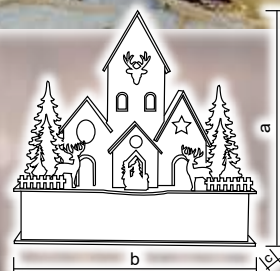

Faházikók

Tracon kód	Kód 2	LED-ek száma (db)	a (cm)	b (cm)	c (cm)	Elem
CHRWHW12WW	X22080	12	20.5	30	13	2 × AA*
CHRWH9WW	X22081	9	25	30	10	2 × AA*

* Az elem nem tartozék!