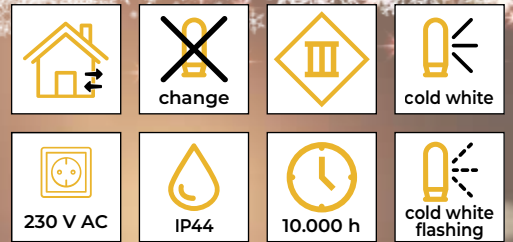

Hideg fehér LED fényfüzerek – sziporkázó hideg fehér LED-ekkel

● adaptert tartalmazza

● nem toldható