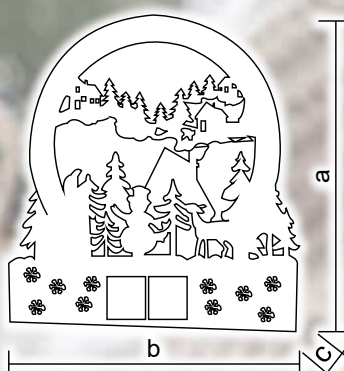

Adventi kalendárium

Tracon kód	Kód 2	LED-ek száma (db)	a (cm)	b (cm)	c (cm)	Elem
CHRACHS8WW	X22074	8	21	15	9	2 × AA*
CHRACHR8WW	X22075	8	21	15	9	2 × AA*
CHRACSM8WW	X22076	8	22.9	22	4.9	2 × AAA*
CHRACC5WW	X22073	5	14.5	13	5.7	2 × AAA*

*Az elem nem tartozék!