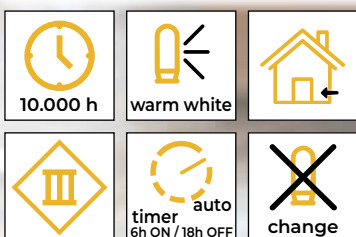

Fényfüzér dekorációk

Tracon kód	Kód 2	LED-ek száma (db)	a (cm)	b (cm)	c (cm)	d (cm)	e (cm)	Elem
CHRSTSBW10WW	X22064	10	30	15	135	5	5	2 × AA*
CHRSTBW10WW	X22063	10	30	15	135	5	5	2 × AA*
CHRSTRDGM10WW	X22060	10	30	15	135	4	8	2 × AA*
CHRSTGMGM10WW	X22061	10	30	15	135	3	4	2 × AA*

* Az elem nem tartozék!